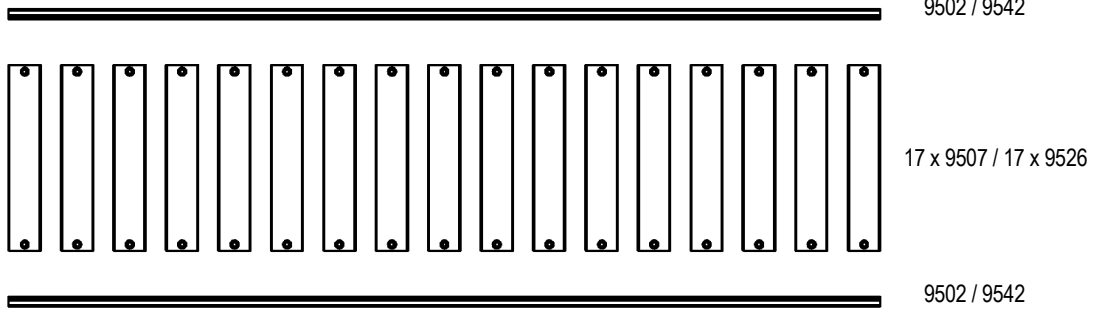

1-dielny regál

2- dielny regál

Top-nástavec

Vitavia
- makes living grow

Aluminium regál

①

Aluminium regál

Aluminium regál

| diel číslo | diel | veľkosť mm | množstvo | | |
|------------|---|------------|----------|----------|---------|
| | | | 1 dielny | 2 dielny | nástav. |
| 1001 |  | M6 x 12 | 16 | 16 | 12 |
| 1002 |  | M6 | 16 | 16 | 12 |
| 6084 |  | 3.5 x 9 | 4 | 4 | 4 |
| 9502 |  | 1200 | 2 | 2 | 2 |
| 9503 |  | 760 | 4 | 4 | - |
| 9504 |  | 165 | 4 | 4 | 4 |
| 9505 |  | 608 | 2 | 2 | - |