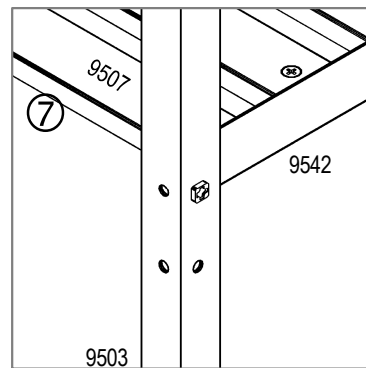

1-dielny regál

2- dielny regál

Top-nástavec

Vitavia
- makes living grow

Aluminium regál

①

Aluminium regál

Aluminium regál

| diel číslo | diel | veľkosť mm | množstvo | | |
|------------|---|------------|----------|----------|---------|
| | | | 1 dielny | 2 dielny | nástav. |
| 1001 |  | M6 x 12 | 16 | 16 | 12 |
| 1002 |  | M6 | 16 | 16 | 12 |
| 6084 |  | 3.5 x 9 | 4 | 4 | 4 |
| 9502 |  | 1200 | 2 | 2 | 2 |
| 9503 |  | 760 | 4 | 4 | - |
| 9504 |  | 165 | 4 | 4 | 4 |
| 9505 |  | 608 | 2 | 2 | - |

| diel číslo. | diel | veľkosť mm | množstvo | | |
|-------------|--|------------|----------|----------|----------|
| | | | 1 dielny | 2 dielny | nástavec |
| 9506 |  | 518 | 2 | - | - |
| 9507 |  | 518 | 17 | 34 | - |
| 9521 |  | 3.5 x 22 | 34 | 68 | 34 |
| 9526 |  | 256 | - | - | 17 |
| 9527 |  | 258 | - | - | 2 |
| 9528 |  | 365 | - | - | 4 |
| 9542 |  | 1200 | - | 2 | - |