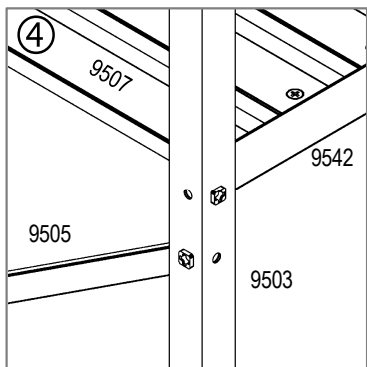

1-dielny regál

2- dielny regál

Top-nástavec

Vitavia
- makes living grow

Aluminium regál

①

Aluminium regál

Aluminium regál

| diel číslo | diel | veľkosť mm | množstvo | | |
|------------|---|------------|----------|----------|---------|
| | | | 1 dielny | 2 dielny | nástav. |
| 1001 |  | M6 x 12 | 16 | 16 | 12 |
| 1002 |  | M6 | 16 | 16 | 12 |
| 6084 |  | 3.5 x 9 | 4 | 4 | 4 |
| 9502 |  | 1200 | 2 | 2 | 2 |
| 9503 |  | 760 | 4 | 4 | - |
| 9504 |  | 165 | 4 | 4 | 4 |
| 9505 |  | 608 | 2 | 2 | - |

| diel číslo. | diel | veľkosť mm | množstvo | | |
|-------------|--|------------|----------|----------|----------|
| | | | 1 dielny | 2 dielny | nástavec |
| 9506 |  | 518 | 2 | - | - |
| 9507 |  | 518 | 17 | 34 | - |
| 9521 |  | 3.5 x 22 | 34 | 68 | 34 |
| 9526 |  | 256 | - | - | 17 |
| 9527 |  | 258 | - | - | 2 |
| 9528 |  | 365 | - | - | 4 |
| 9542 |  | 1200 | - | 2 | - |