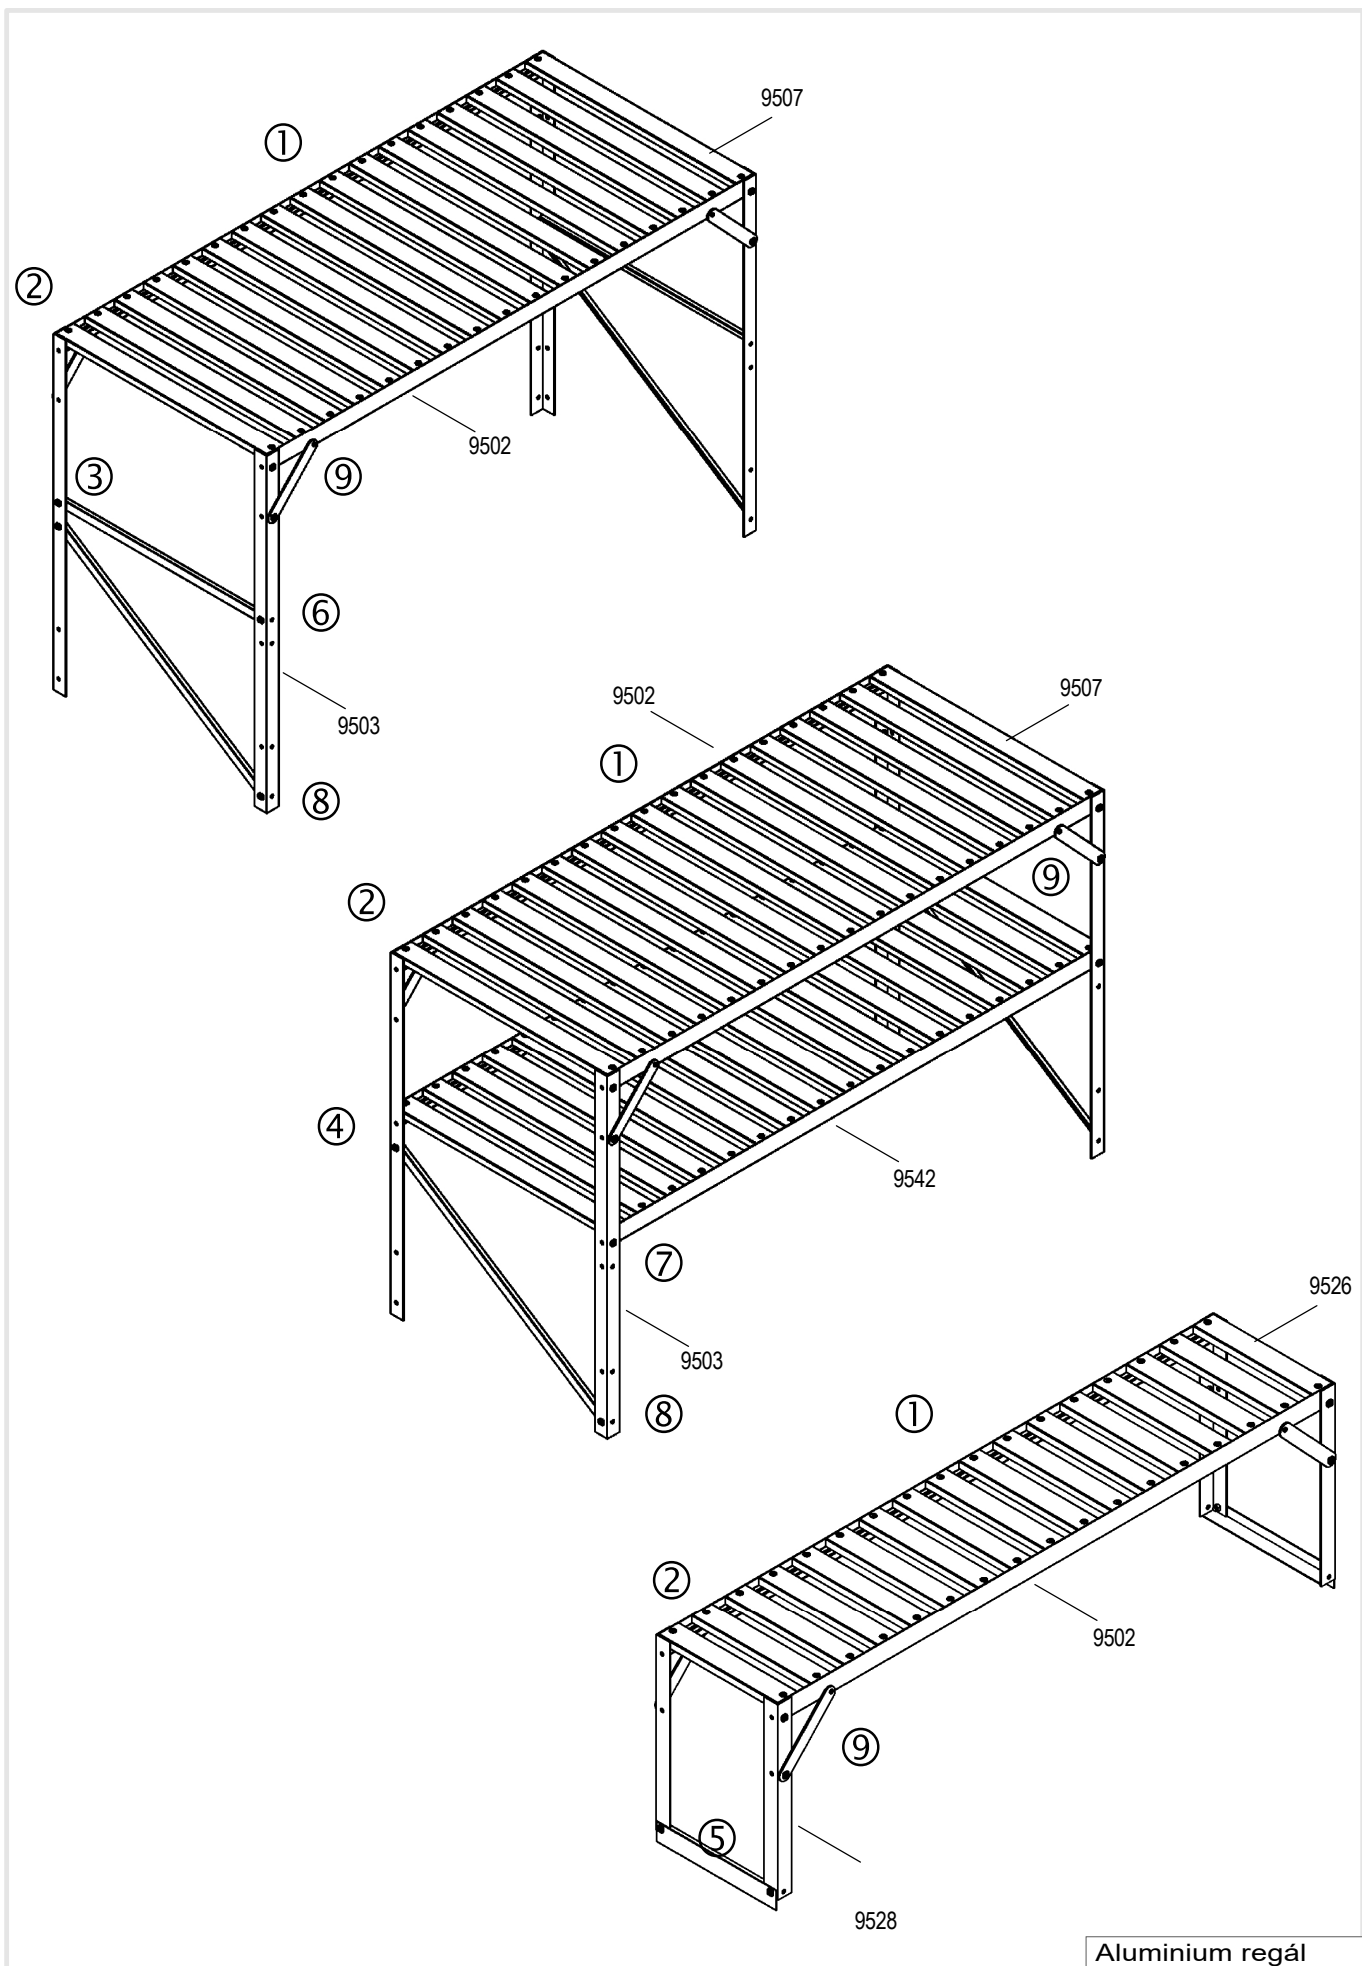

1-dielny regál

2- dielny regál

Top-nástavec

Vitavia
- makes living grow

Aluminium regál

①

Aluminium regál

Aluminium regál

| diel číslo | diel | veľkosť mm | množstvo | | |
|------------|---|------------|----------|----------|---------|
| | | | 1 dielny | 2 dielny | nástav. |
| 1001 |  | M6 x 12 | 16 | 16 | 12 |
| 1002 |  | M6 | 16 | 16 | 12 |
| 6084 |  | 3.5 x 9 | 4 | 4 | 4 |
| 9502 |  | 1200 | 2 | 2 | 2 |
| 9503 |  | 760 | 4 | 4 | - |
| 9504 |  | 165 | 4 | 4 | 4 |
| 9505 |  | 608 | 2 | 2 | - |

| diel číslo. | diel | veľkosť mm | množstvo | | |
|-------------|--|------------|----------|----------|----------|
| | | | 1 dielny | 2 dielny | nástavec |
| 9506 |  | 518 | 2 | - | - |
| 9507 |  | 518 | 17 | 34 | - |
| 9521 |  | 3.5 x 22 | 34 | 68 | 34 |
| 9526 |  | 256 | - | - | 17 |
| 9527 |  | 258 | - | - | 2 |
| 9528 |  | 365 | - | - | 4 |
| 9542 |  | 1200 | - | 2 | - |