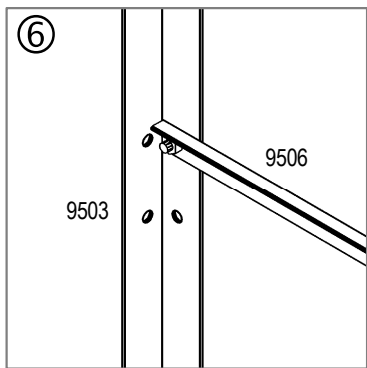

1-dielny regál

2- dielny regál

Top-nástavec

Vitavia
- makes living grow

Aluminium regál

①

Aluminium regál

Aluminium regál

| diel číslo | diel | veľkosť mm | množstvo | | |
|------------|---|------------|----------|----------|---------|
| | | | 1 dielny | 2 dielny | nástav. |
| 1001 |  | M6 x 12 | 16 | 16 | 12 |
| 1002 |  | M6 | 16 | 16 | 12 |
| 6084 |  | 3.5 x 9 | 4 | 4 | 4 |
| 9502 |  | 1200 | 2 | 2 | 2 |
| 9503 |  | 760 | 4 | 4 | - |
| 9504 |  | 165 | 4 | 4 | 4 |
| 9505 |  | 608 | 2 | 2 | - |