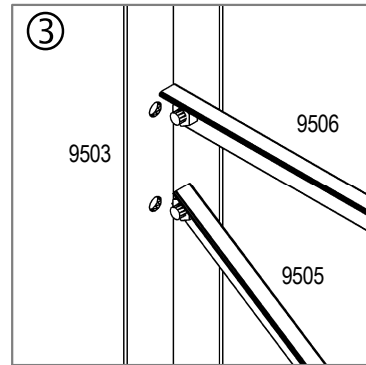

1-dielny regál

2- dielny regál

Top-nástavec

Vitavia
- makes living grow

Aluminium regál

①

Aluminium regál

Aluminium regál

| diel číslo | diel | veľkosť mm | množstvo | | |
|------------|---|------------|----------|----------|---------|
| | | | 1 dielny | 2 dielny | nástav. |
| 1001 |  | M6 x 12 | 16 | 16 | 12 |
| 1002 |  | M6 | 16 | 16 | 12 |
| 6084 |  | 3.5 x 9 | 4 | 4 | 4 |
| 9502 |  | 1200 | 2 | 2 | 2 |
| 9503 |  | 760 | 4 | 4 | - |
| 9504 |  | 165 | 4 | 4 | 4 |
| 9505 |  | 608 | 2 | 2 | - |

| diel číslo. | diel | veľkosť mm | množstvo | | |
|-------------|--|------------|----------|----------|----------|
| | | | 1 dielny | 2 dielny | nástavec |
| 9506 |  | 518 | 2 | - | - |
| 9507 |  | 518 | 17 | 34 | - |
| 9521 |  | 3.5 x 22 | 34 | 68 | 34 |
| 9526 |  | 256 | - | - | 17 |
| 9527 |  | 258 | - | - | 2 |
| 9528 |  | 365 | - | - | 4 |
| 9542 |  | 1200 | - | 2 | - |