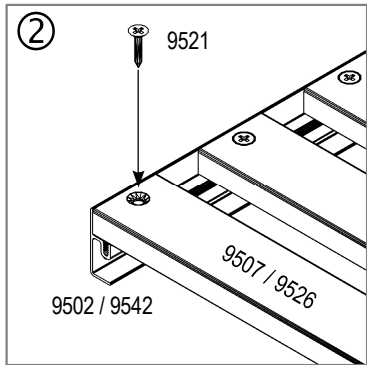

1-dielny regál

2- dielny regál

Top-nástavec

Vitavia
- makes living grow

Aluminium regál

①

Aluminium regál

Aluminium regál

| diel číslo | diel | veľkosť mm | množstvo | | |
|------------|---|------------|----------|----------|---------|
| | | | 1 dielny | 2 dielny | nástav. |
| 1001 |  | M6 x 12 | 16 | 16 | 12 |
| 1002 |  | M6 | 16 | 16 | 12 |
| 6084 |  | 3.5 x 9 | 4 | 4 | 4 |
| 9502 |  | 1200 | 2 | 2 | 2 |
| 9503 |  | 760 | 4 | 4 | - |
| 9504 |  | 165 | 4 | 4 | 4 |
| 9505 |  | 608 | 2 | 2 | - |

| diel číslo. | diel | veľkosť mm | množstvo | | |
|-------------|--|------------|----------|----------|----------|
| | | | 1 dielny | 2 dielny | nástavec |
| 9506 |  | 518 | 2 | - | - |
| 9507 |  | 518 | 17 | 34 | - |
| 9521 |  | 3.5 x 22 | 34 | 68 | 34 |
| 9526 |  | 256 | - | - | 17 |
| 9527 |  | 258 | - | - | 2 |
| 9528 |  | 365 | - | - | 4 |
| 9542 |  | 1200 | - | 2 | - |