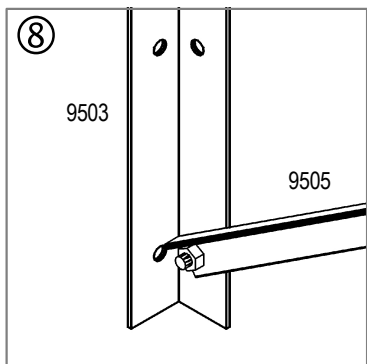

1-dielny regál

2- dielny regál

Top-nástavec

Vitavia
- makes living grow

Aluminium regál

①

Aluminium regál

Aluminium regál

| diel číslo | diel | veľkosť mm | množstvo | | |
|------------|---|------------|----------|----------|---------|
| | | | 1 dielny | 2 dielny | nástav. |
| 1001 |  | M6 x 12 | 16 | 16 | 12 |
| 1002 |  | M6 | 16 | 16 | 12 |
| 6084 |  | 3.5 x 9 | 4 | 4 | 4 |
| 9502 |  | 1200 | 2 | 2 | 2 |
| 9503 |  | 760 | 4 | 4 | - |
| 9504 |  | 165 | 4 | 4 | 4 |
| 9505 |  | 608 | 2 | 2 | - |