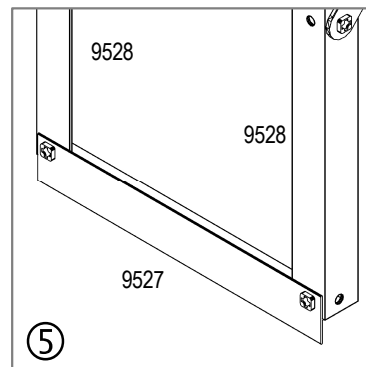

1-dielny regál

2- dielny regál

Top-nástavec

Vitavia
- makes living grow

Aluminium regál

①

Aluminium regál

Aluminium regál

| diel číslo | diel | veľkosť mm | množstvo | | |
|------------|---|------------|----------|----------|---------|
| | | | 1 dielny | 2 dielny | nástav. |
| 1001 |  | M6 x 12 | 16 | 16 | 12 |
| 1002 |  | M6 | 16 | 16 | 12 |
| 6084 |  | 3.5 x 9 | 4 | 4 | 4 |
| 9502 |  | 1200 | 2 | 2 | 2 |
| 9503 |  | 760 | 4 | 4 | - |
| 9504 |  | 165 | 4 | 4 | 4 |
| 9505 |  | 608 | 2 | 2 | - |

| diel číslo. | diel | veľkosť mm | množstvo | | |
|-------------|--|------------|----------|----------|----------|
| | | | 1 dielny | 2 dielny | nástavec |
| 9506 |  | 518 | 2 | - | - |
| 9507 |  | 518 | 17 | 34 | - |
| 9521 |  | 3.5 x 22 | 34 | 68 | 34 |
| 9526 |  | 256 | - | - | 17 |
| 9527 |  | 258 | - | - | 2 |
| 9528 |  | 365 | - | - | 4 |
| 9542 |  | 1200 | - | 2 | - |