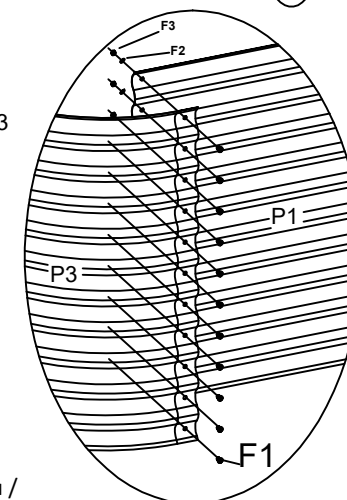

## GARDEN BED

Montážní návod

Montažny návod

Instrukcja montażu

Telepítési útmutató

29.10.2024

**PB248H**

Rozměr / Rozmer / Rozmiar / Méret:  
240 x 80 x 82 cm

**NO.** = díl číslo / číselný kód  
dielu / kod (numer) części /  
alkatrész számkódja

**PART** = díl / číselný kód dielu /  
kod (numer) części / alkatrész számkódja

**Qty.** = počet / počet / ilosc / darabszám

PART	NO.	Qty.
	P1	2
	P3	4
	J4	1
	F1	66
	F3	66
	F2	66