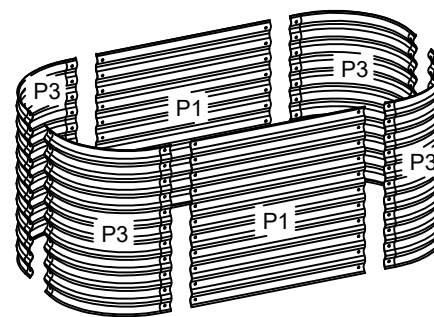

## GARDEN BED

Montážní návod

Montažny návod

Instrukcja montażu

Telepítési útmutató

29.10.2024

**PB248H**

Rozměr / Rozmer / Rozmiar / Méret:  
240 x 80 x 82 cm

**NO.** = díl číslo / číselný kód  
dielu / kod (numer) części /  
alkatrész számkódja

**PART** = díl / číselný kód dielu /  
kod (numer) części / alkatrész számkódja

**Qty.** = počet / počet / ilosc / darabszám

PART	NO.	Qty.
	P1	2
	P3	4
	J4	1
	F1	66
	F3	66
	F2	66