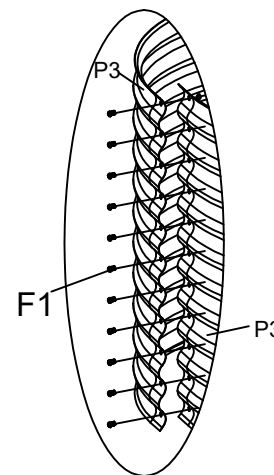

# LANITPLAST WAVE 248

## GARDEN BED

Montážní návod

Montažny návod

Instrukcja montażu

Telepítési útmutató

29.10.2024

**PB248H**

Rozměr / Rozmer / Rozmiar / Méret:  
240 x 80 x 82 cm

**NO.** = díl číslo / číselný kód  
dielu / kod (numer) części /  
alkatrész számkódja

**PART** = díl / číselný kód dielu /  
kod (numer) części / alkatrész számkódja

**Qty.** = počet / počet / ilosc / darabszám

PART	NO.	Qty.
	P1	2
	P3	4
	J4	1
	F1	66
	F3	66
	F2	66