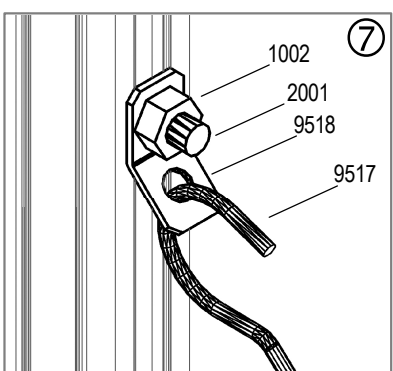

② & ③

Závesná polička