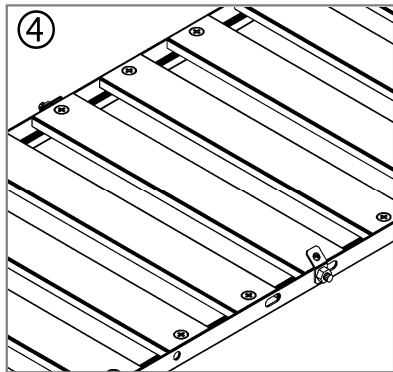

② & ③

Závesná polička