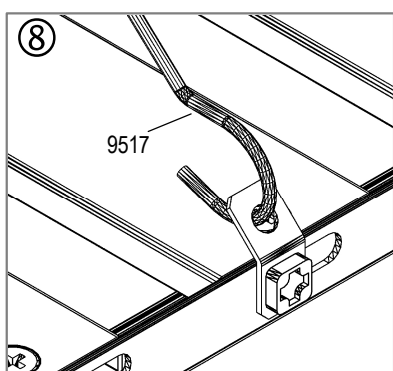

② & ③

Závesná polička