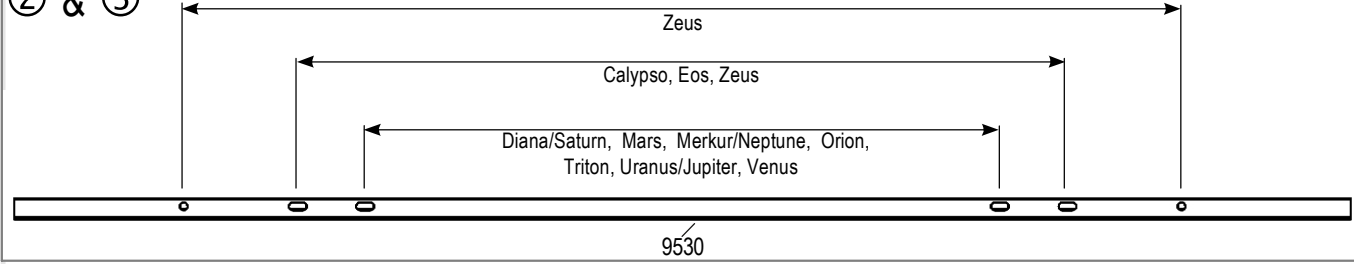

② & ③

Závesná polička