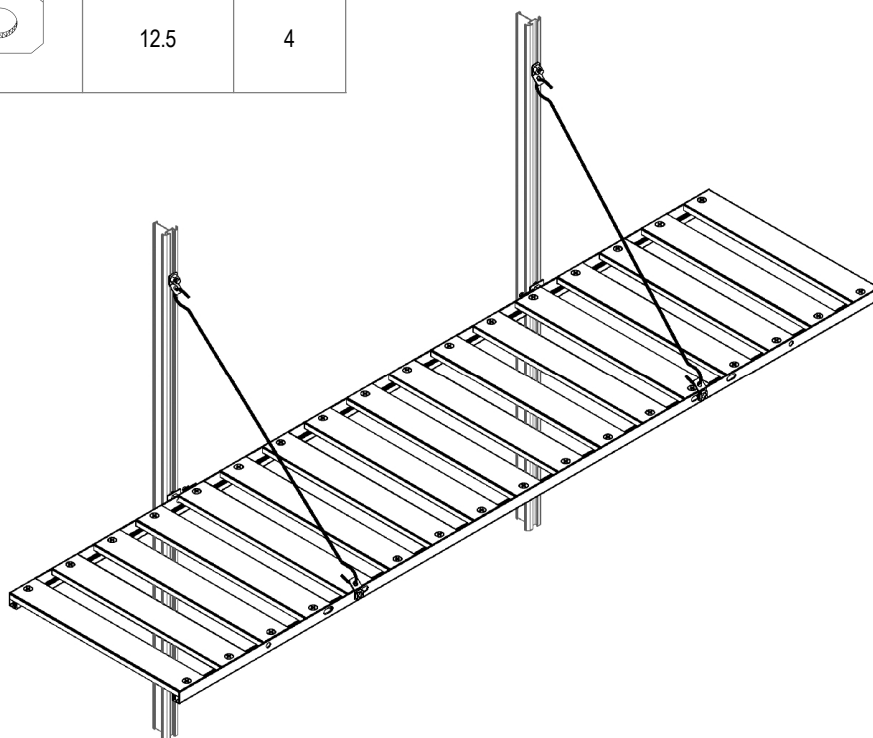

Diel No.	Diel	Velkosť mm	Množstvo
1001		M6 x 12	4
1002		M6	8
2001		M6 x 12	4
6061		ř 6 / 18	2
9517		420	2
9518		12.5	4

Diel No.	Diel	Velkosť mm	Množstvo
9529		290	17
9530		1200	2
9533		3.5 x 16	34
9545		22	4
9546		44	2

② & ③

Závesná polička