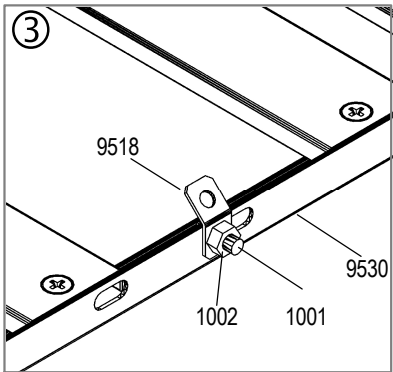

② & ③

Závesná polička