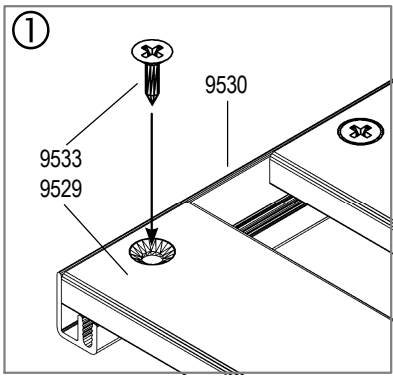

② & ③

Závesná polička