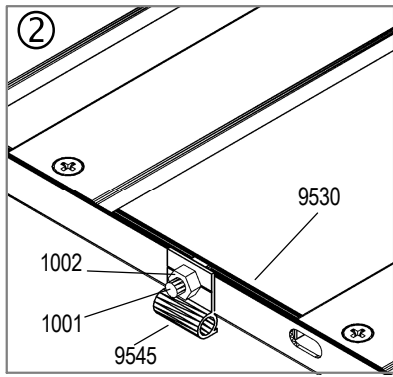

② & ③

Závesná polička