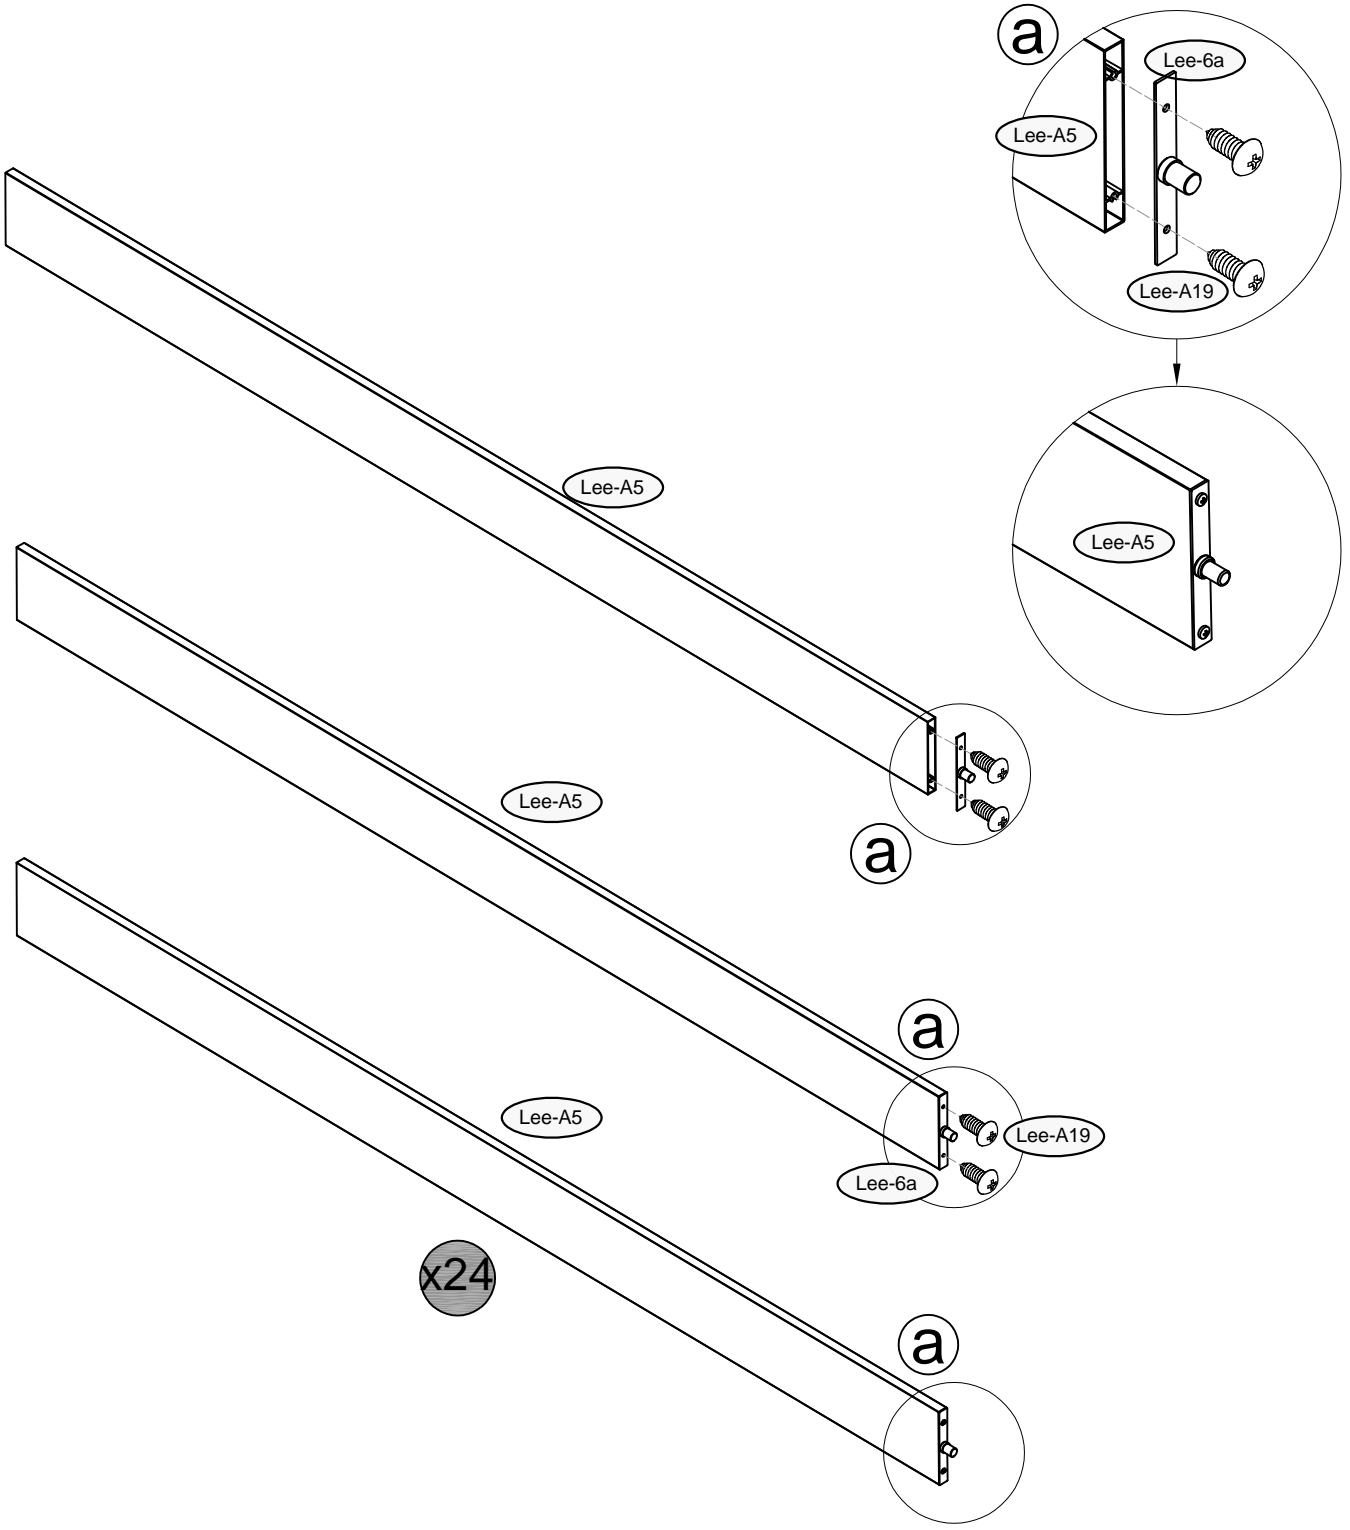

CZ - BOČNÍ LAMELOVÁ STĚNA
SK - BOČNÁ LAMELOVÁ STENA
HU - OLDALSÓ LAMELLA FAL
PL - ŚCIANA LAMELOWA BOCZNA

CZ - montážní návod
SK - montážny návod
HU - telepítési utasítások
PL - instrukcje montażu

NO.	IMAGE	mm	QTY	NO.	IMAGE	mm	QTY
Lee-1		1842	x4	VA-43		20x20	x8
Lee-A5		1069	x24	Lee-A16		ST4.8x16	x26
Lee-6		137.5	x24	Lee-A17		M8x70	x2
Lee-6a		120	x24	Lee-A18		ST4x14	x6
Lee-7		1812	x2	Lee-A19		ST4x10	x96
Ra-10		128	x1	Lee-A20		M5x15	x24
Ra-10a		70	x1	Lee-A21		M5	x24
Ra-11		2195	x1				

NO.

- číslo dílu
- číslo dielu
- alkatrészsorszám
- numer części

QTY

- množství
- množstvo
- összeg
- ilość

IMAGE

- položka
- položka
- tétel
- przedmiot

MM

- délka dílu
- dĺžka dielu
- az alkatrész hossza
- długość części

1	 Lee-A5 x24	 Lee-6a x24	 Lee-A19 x48
----------	---	---	--

2	 Ra-11 x1	 Lee-1 x2	 Lee-A16 x12
----------	---	---	--

<p>3</p>	 <p>Ra-10 x1</p>	 <p>Lee-A18 x4</p>	
-----------------	---	---	--

4	 Lee-1 x2	 Lee-A16 x12
----------	---	--

5	 Ra-10a x1	 Lee-A18 x2	 Lee-A16 x2	 Lee-A17 x2
---	--	---	---	---

6	 Lee-6 x1	 Lee-A19 x2
----------	---	---

7	 Lee-6 x11	 Lee-A19 x22	
----------	--	--	--

9	 Lee-6 x11	 Lee-A19 x22	
---	--	--	--

<p>10</p>	 <p>Lee-7 x2</p>	 <p>Lee-A20 x24</p>	 <p>Lee-A21 x24</p>	
-----------	---	--	--	--