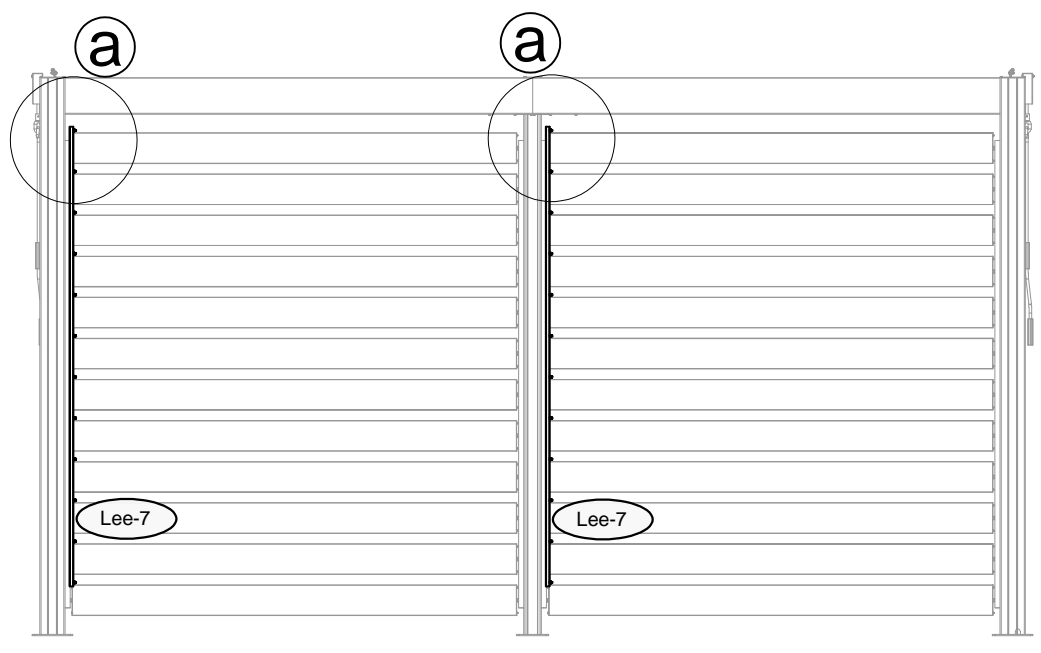

CZ - BOČNÍ LAMELOVÁ STĚNA
SK - BOČNÁ LAMELOVÁ STENA
HU - OLDALSÓ LAMELLA FAL
PL - ŚCIANA LAMELOWA BOCZNA

CZ - montážní návod
SK - montážny návod
HU - telepítési utasítások
PL - instrukcje montażu

NO.	IMAGE	mm	QTY	NO.	IMAGE	mm	QTY
Lee-1		1842	x4	VA-43		20x20	x8
Lee-A5		1069	x24	Lee-A16		ST4.8x16	x26
Lee-6		137.5	x24	Lee-A17		M8x70	x2
Lee-6a		120	x24	Lee-A18		ST4x14	x6
Lee-7		1812	x2	Lee-A19		ST4x10	x96
Ra-10		128	x1	Lee-A20		M5x15	x24
Ra-10a		70	x1	Lee-A21		M5	x24
Ra-11		2195	x1				

1	 Lee-A5 x24	 Lee-6a x24	 Lee-A19 x48
----------	---	---	--

2	 Ra-11 x1	 Lee-1 x2	 Lee-A16 x12
----------	---	---	--

<p>3</p>	 <p>Ra-10 x1</p>	 <p>Lee-A18 x4</p>	
-----------------	---	---	--

4	 Lee-1 x2	 Lee-A16 x12
----------	---	--

5	 Ra-10a x1	 Lee-A18 x2	 Lee-A16 x2	 Lee-A17 x2
---	--	---	---	---

6	 Lee-6 x1	 Lee-A19 x2
----------	---	---

7	 Lee-6 x11	 Lee-A19 x22	
----------	--	--	--

9	 Lee-6 x11	 Lee-A19 x22	
---	--	--	--

<p>10</p>	 <p>Lee-7 x2</p>	 <p>Lee-A20 x24</p>	 <p>Lee-A21 x24</p>	
-----------	---	--	--	--