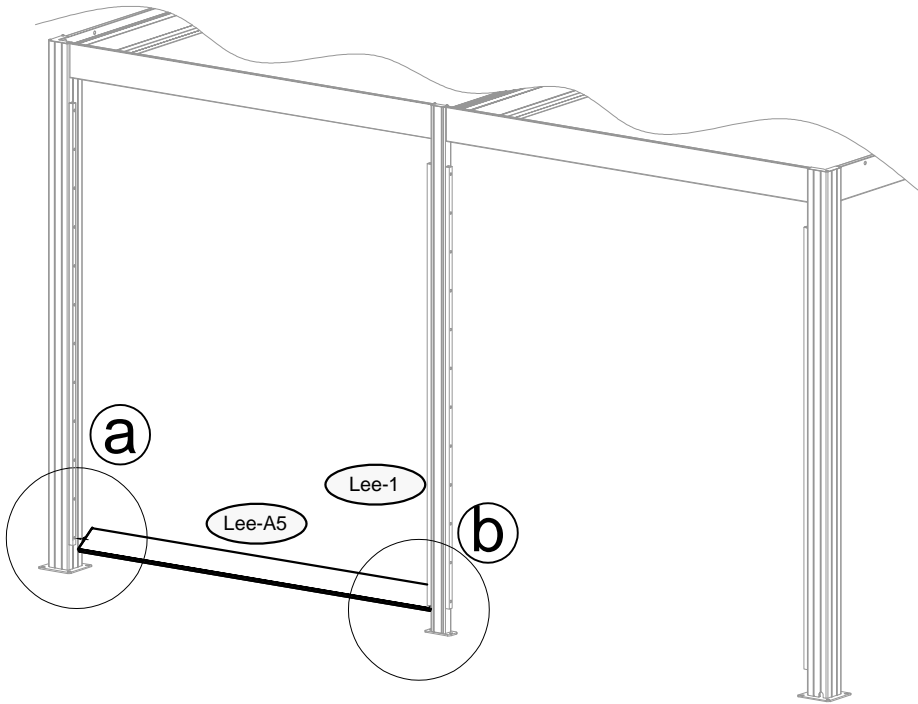

CZ - BOČNÍ LAMELOVÁ STĚNA
SK - BOČNÁ LAMELOVÁ STENA
HU - OLDALSÓ LAMELLA FAL
PL - ŚCIANA LAMELOWA BOCZNA

CZ - montážní návod
SK - montážny návod
HU - telepítési utasítások
PL - instrukcje montażu

NO.	IMAGE	mm	QTY	NO.	IMAGE	mm	QTY
Lee-1		1842	x4	VA-43		20x20	x8
Lee-A5		1069	x24	Lee-A16		ST4.8x16	x26
Lee-6		137.5	x24	Lee-A17		M8x70	x2
Lee-6a		120	x24	Lee-A18		ST4x14	x6
Lee-7		1812	x2	Lee-A19		ST4x10	x96
Ra-10		128	x1	Lee-A20		M5x15	x24
Ra-10a		70	x1	Lee-A21		M5	x24
Ra-11		2195	x1				

1	 Lee-A5 x24	 Lee-6a x24	 Lee-A19 x48
----------	---	---	--

2	 Ra-11 x1	 Lee-1 x2	 Lee-A16 x12
----------	---	---	--

<p>3</p>	 <p>Ra-10 x1</p>	 <p>Lee-A18 x4</p>	
-----------------	---	---	--

4	 Lee-1 x2	 Lee-A16 x12
----------	---	--

5	 Ra-10a x1	 Lee-A18 x2	 Lee-A16 x2	 Lee-A17 x2
---	--	---	---	---

6	 Lee-6 x1	 Lee-A19 x2
----------	---	---

7	 Lee-6 x11	 Lee-A19 x22	
----------	--	--	--

9	 Lee-6 x11	 Lee-A19 x22	
---	--	--	--

<p>10</p>	 <p>Lee-7 x2</p>	 <p>Lee-A20 x24</p>	 <p>Lee-A21 x24</p>	
-----------	---	--	--	--