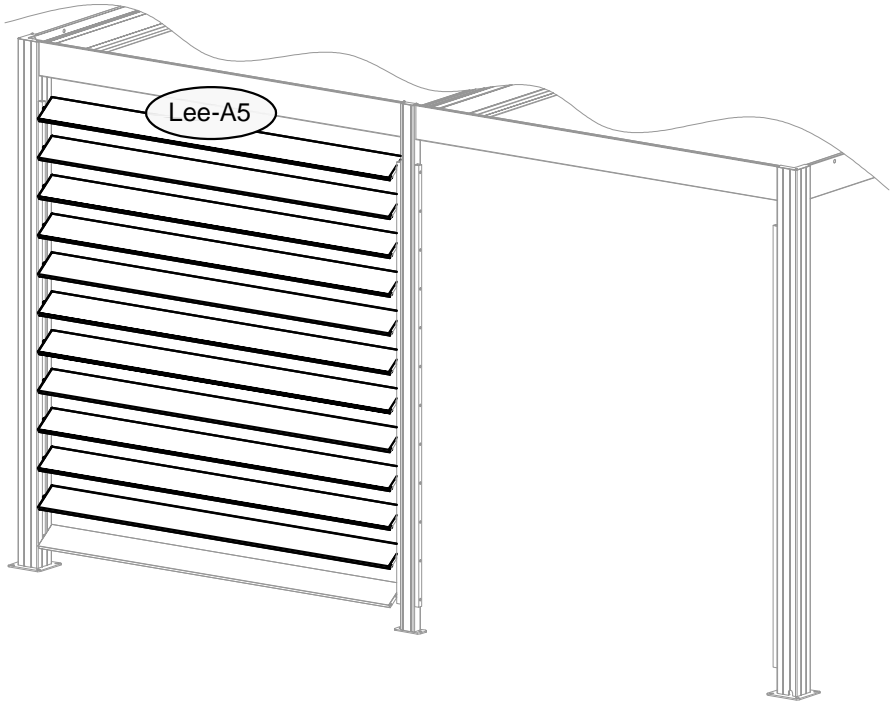

CZ - BOČNÍ LAMELOVÁ STĚNA
SK - BOČNÁ LAMELOVÁ STENA
HU - OLDALSÓ LAMELLA FAL
PL - ŚCIANA LAMELOWA BOCZNA

CZ - montážní návod
SK - montážny návod
HU - telepítési utasítások
PL - instrukcje montażu

NO.	IMAGE	mm	QTY	NO.	IMAGE	mm	QTY
Lee-1		1842	x4	VA-43		20x20	x8
Lee-A5		1069	x24	Lee-A16		ST4.8x16	x26
Lee-6		137.5	x24	Lee-A17		M8x70	x2
Lee-6a		120	x24	Lee-A18		ST4x14	x6
Lee-7		1812	x2	Lee-A19		ST4x10	x96
Ra-10		128	x1	Lee-A20		M5x15	x24
Ra-10a		70	x1	Lee-A21		M5	x24
Ra-11		2195	x1				

1	 Lee-A5 x24	 Lee-6a x24	 Lee-A19 x48
----------	---	---	--

2	 Ra-11 x1	 Lee-1 x2	 Lee-A16 x12
----------	---	---	--

<p>3</p>	 <p>Ra-10 x1</p>	 <p>Lee-A18 x4</p>	
-----------------	---	---	--

4	 Lee-1 x2	 Lee-A16 x12
----------	---	--

5	 Ra-10a x1	 Lee-A18 x2	 Lee-A16 x2	 Lee-A17 x2
---	--	---	---	---

6	 Lee-6 x1	 Lee-A19 x2
----------	---	---

7	 Lee-6 x11	 Lee-A19 x22	
----------	--	--	--

9	 Lee-6 x11	 Lee-A19 x22	
---	--	--	--

<p>10</p>	 <p>Lee-7 x2</p>	 <p>Lee-A20 x24</p>	 <p>Lee-A21 x24</p>	
-----------	---	--	--	--