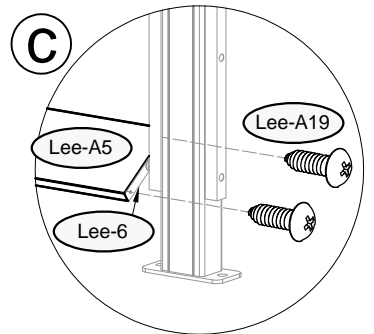

CZ - BOČNÍ LAMELOVÁ STĚNA
SK - BOČNÁ LAMELOVÁ STENA
HU - OLDALSÓ LAMELLA FAL
PL - ŚCIANA LAMELOWA BOCZNA

CZ - montážní návod
SK - montážny návod
HU - telepítési utasítások
PL - instrukcje montażu

NO.	IMAGE	mm	QTY	NO.	IMAGE	mm	QTY
Lee-1		1842	x4	VA-43		20x20	x8
Lee-A5		1069	x24	Lee-A16		ST4.8x16	x26
Lee-6		137.5	x24	Lee-A17		M8x70	x2
Lee-6a		120	x24	Lee-A18		ST4x14	x6
Lee-7		1812	x2	Lee-A19		ST4x10	x96
Ra-10		128	x1	Lee-A20		M5x15	x24
Ra-10a		70	x1	Lee-A21		M5	x24
Ra-11		2195	x1				

1	 Lee-A5 x24	 Lee-6a x24	 Lee-A19 x48
----------	---	---	--

2	 Ra-11 x1	 Lee-1 x2	 Lee-A16 x12
----------	---	---	--

<p>3</p>	 <p>Ra-10 x1</p>	 <p>Lee-A18 x4</p>	
-----------------	---	---	--

4	 Lee-1 x2	 Lee-A16 x12
----------	---	--

5	 Ra-10a x1	 Lee-A18 x2	 Lee-A16 x2	 Lee-A17 x2
---	--	---	---	---

6	 Lee-6 x1	 Lee-A19 x2
----------	---	---

7	 Lee-6 x11	 Lee-A19 x22	
----------	--	--	--

9	 Lee-6 x11	 Lee-A19 x22	
---	--	--	--

<p>10</p>	 <p>Lee-7 x2</p>	 <p>Lee-A20 x24</p>	 <p>Lee-A21 x24</p>	
-----------	---	--	--	--