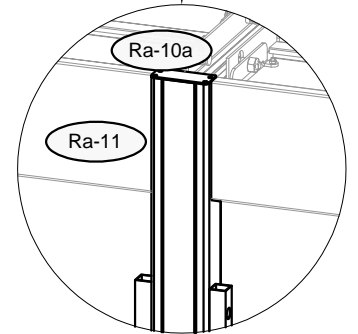

CZ - BOČNÍ LAMELOVÁ STĚNA
SK - BOČNÁ LAMELOVÁ STENA
HU - OLDALSÓ LAMELLA FAL
PL - ŚCIANA LAMELOWA BOCZNA

CZ - montážní návod
SK - montážny návod
HU - telepítési utasítások
PL - instrukcje montażu

NO.	IMAGE	mm	QTY	NO.	IMAGE	mm	QTY
Lee-1		1842	x4	VA-43		20x20	x8
Lee-A5		1069	x24	Lee-A16		ST4.8x16	x26
Lee-6		137.5	x24	Lee-A17		M8x70	x2
Lee-6a		120	x24	Lee-A18		ST4x14	x6
Lee-7		1812	x2	Lee-A19		ST4x10	x96
Ra-10		128	x1	Lee-A20		M5x15	x24
Ra-10a		70	x1	Lee-A21		M5	x24
Ra-11		2195	x1				

1	 Lee-A5 x24	 Lee-6a x24	 Lee-A19 x48
----------	---	---	--

2	 Ra-11 x1	 Lee-1 x2	 Lee-A16 x12
----------	---	---	--

<p>3</p>	 <p>Ra-10 x1</p>	 <p>Lee-A18 x4</p>	
-----------------	---	---	--

4	 Lee-1 x2	 Lee-A16 x12
----------	---	--

5	 Ra-10a x1	 Lee-A18 x2	 Lee-A16 x2	 Lee-A17 x2
---	--	---	---	---

6	 Lee-6 x1	 Lee-A19 x2
----------	---	---

7	 Lee-6 x11	 Lee-A19 x22	
----------	--	--	--

9	 Lee-6 x11	 Lee-A19 x22	
---	--	--	--

<p>10</p>	 <p>Lee-7 x2</p>	 <p>Lee-A20 x24</p>	 <p>Lee-A21 x24</p>	
-----------	---	--	--	--