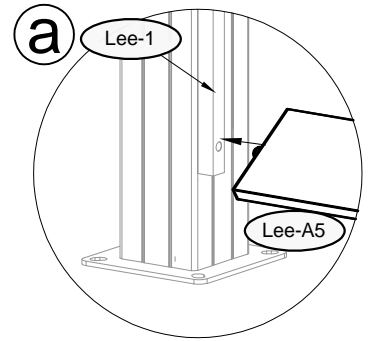

CZ - BOČNÍ LAMELOVÁ STĚNA
SK - BOČNÁ LAMELOVÁ STENA
HU - OLDALSÓ LAMELLA FAL
PL - ŚCIANA LAMELOWA BOCZNA

CZ - montážní návod
SK - montážny návod
HU - telepítési utasítások
PL - instrukcje montażu

NO.	IMAGE	mm	QTY	NO.	IMAGE	mm	QTY
Lee-1		1842	x4	VA-43		20x20	x8
Lee-A5		1069	x24	Lee-A16		ST4.8x16	x26
Lee-6		137.5	x24	Lee-A17		M8x70	x2
Lee-6a		120	x24	Lee-A18		ST4x14	x6
Lee-7		1812	x2	Lee-A19		ST4x10	x96
Ra-10		128	x1	Lee-A20		M5x15	x24
Ra-10a		70	x1	Lee-A21		M5	x24
Ra-11		2195	x1				

1	 Lee-A5 x24	 Lee-6a x24	 Lee-A19 x48
----------	---	---	--

2	 Ra-11 x1	 Lee-1 x2	 Lee-A16 x12
----------	---	---	--

<p>3</p>	 <p>Ra-10 x1</p>	 <p>Lee-A18 x4</p>	
-----------------	---	---	--

4	 Lee-1 x2	 Lee-A16 x12
----------	---	--

5	 Ra-10a x1	 Lee-A18 x2	 Lee-A16 x2	 Lee-A17 x2
---	--	---	---	---

6	 Lee-6 x1	 Lee-A19 x2
----------	---	---

7	 Lee-6 x11	 Lee-A19 x22	
----------	--	--	--

9	 Lee-6 x11	 Lee-A19 x22	
---	--	--	--

<p>10</p>	 <p>Lee-7 x2</p>	 <p>Lee-A20 x24</p>	 <p>Lee-A21 x24</p>	
-----------	---	--	--	--