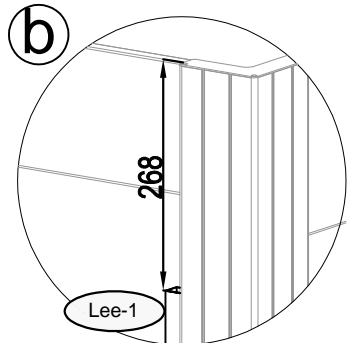

CZ - BOČNÍ LAMELOVÁ STĚNA
SK - BOČNÁ LAMELOVÁ STENA
HU - OLDALSÓ LAMELLA FAL
PL - ŚCIANA LAMELOWA BOCZNA

CZ - montážní návod
SK - montážny návod
HU - telepítési utasítások
PL - instrukcje montażu

NO.	IMAGE	mm	QTY	NO.	IMAGE	mm	QTY
Lee-1		1842	x4	VA-43		20x20	x8
Lee-A5		1069	x24	Lee-A16		ST4.8x16	x26
Lee-6		137.5	x24	Lee-A17		M8x70	x2
Lee-6a		120	x24	Lee-A18		ST4x14	x6
Lee-7		1812	x2	Lee-A19		ST4x10	x96
Ra-10		128	x1	Lee-A20		M5x15	x24
Ra-10a		70	x1	Lee-A21		M5	x24
Ra-11		2195	x1				

1	 Lee-A5 x24	 Lee-6a x24	 Lee-A19 x48
----------	---	---	--

2	 Ra-11 x1	 Lee-1 x2	 Lee-A16 x12
----------	---	---	--

<p>3</p>	 <p>Ra-10 x1</p>	 <p>Lee-A18 x4</p>	
-----------------	---	---	--

4	 Lee-1 x2	 Lee-A16 x12
----------	---	--

5	 Ra-10a x1	 Lee-A18 x2	 Lee-A16 x2	 Lee-A17 x2
---	--	---	---	---

6	 Lee-6 x1	 Lee-A19 x2
----------	---	---

7	 Lee-6 x11	 Lee-A19 x22	
----------	--	--	--

9	 Lee-6 x11	 Lee-A19 x22	
---	--	--	--

<p>10</p>	 <p>Lee-7 x2</p>	 <p>Lee-A20 x24</p>	 <p>Lee-A21 x24</p>	
-----------	---	--	--	--