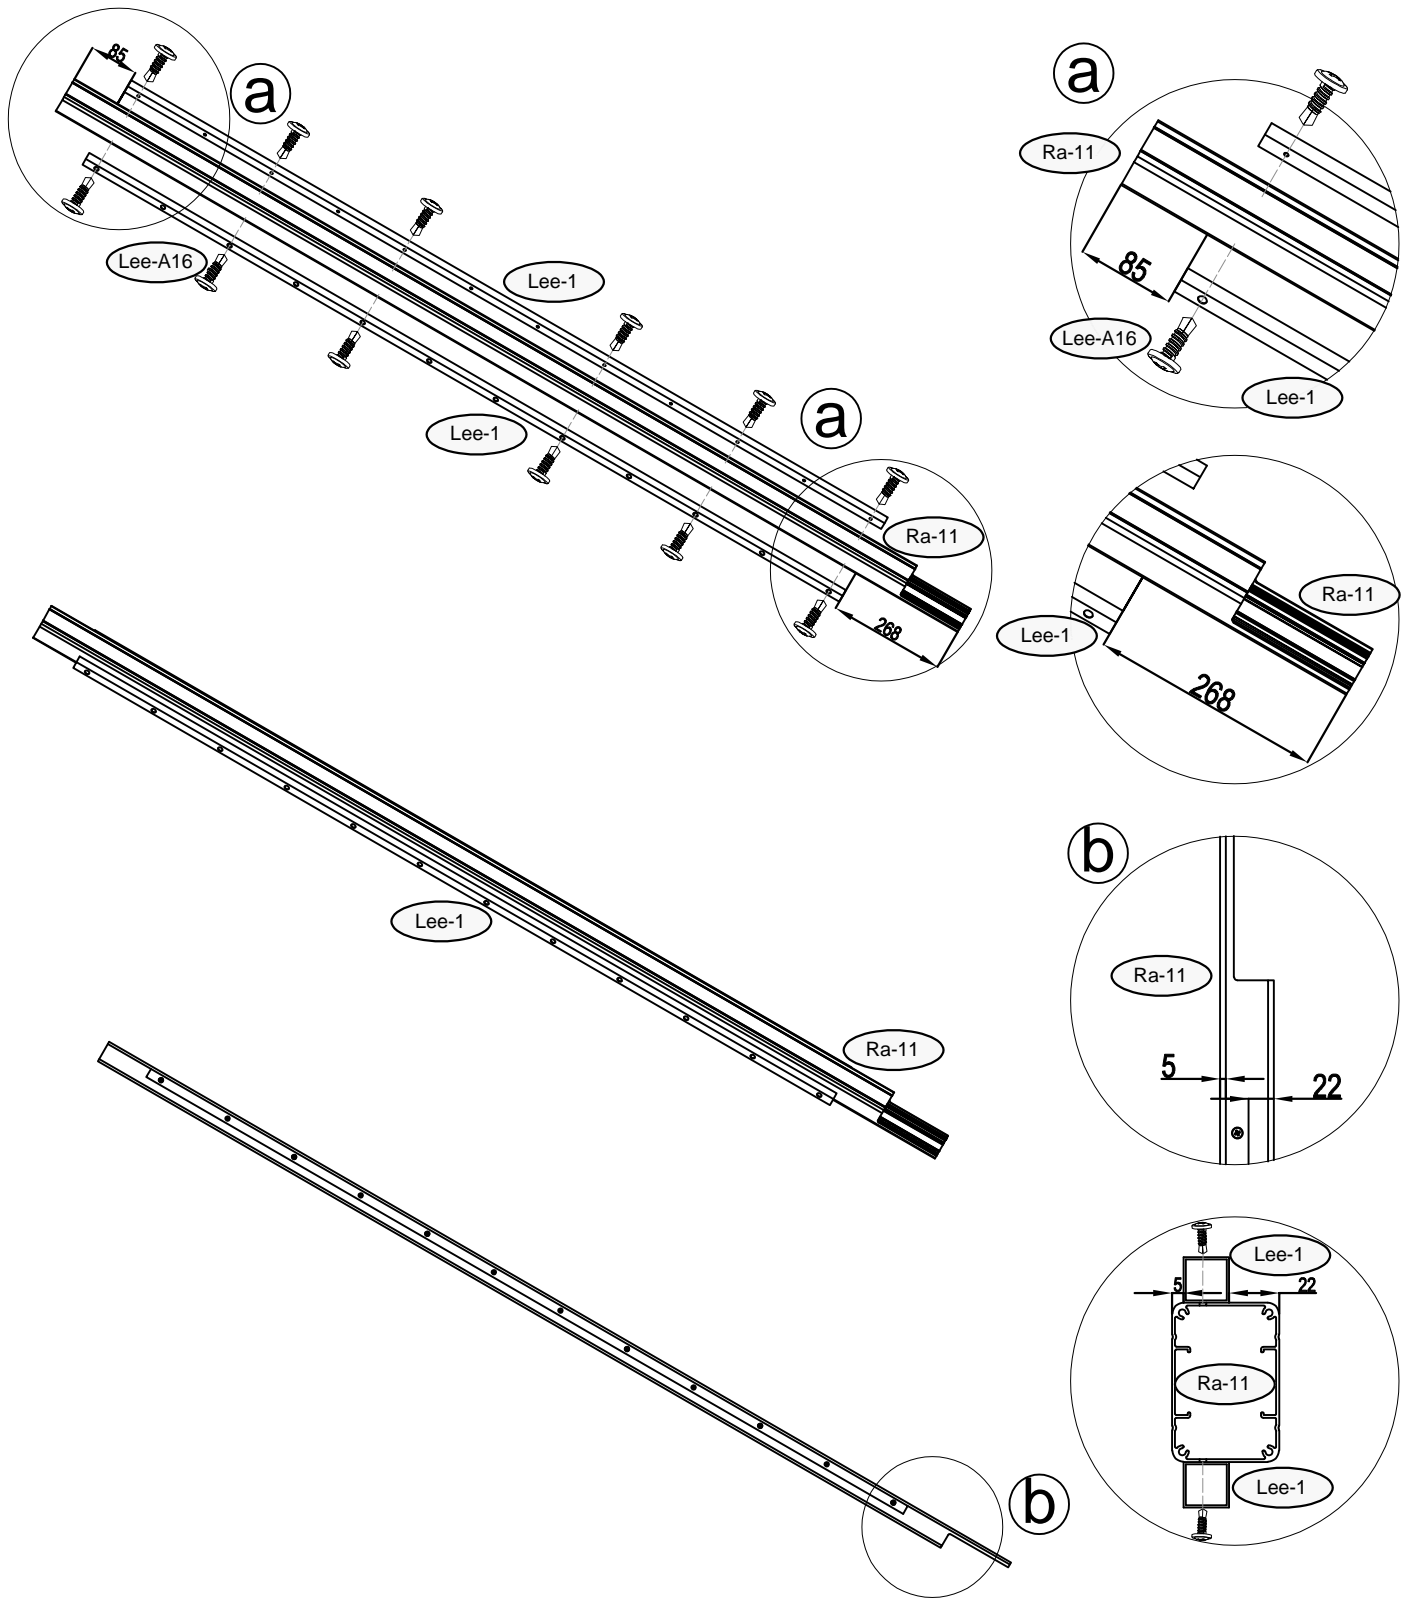

CZ - BOČNÍ LAMELOVÁ STĚNA
SK - BOČNÁ LAMELOVÁ STENA
HU - OLDALSÓ LAMELLA FAL
PL - ŚCIANA LAMELOWA BOCZNA

CZ - montážní návod
SK - montážny návod
HU - telepítési utasítások
PL - instrukcje montażu

NO.	IMAGE	mm	QTY	NO.	IMAGE	mm	QTY
Lee-1		1842	x4	VA-43		20x20	x8
Lee-A5		1069	x24	Lee-A16		ST4.8x16	x26
Lee-6		137.5	x24	Lee-A17		M8x70	x2
Lee-6a		120	x24	Lee-A18		ST4x14	x6
Lee-7		1812	x2	Lee-A19		ST4x10	x96
Ra-10		128	x1	Lee-A20		M5x15	x24
Ra-10a		70	x1	Lee-A21		M5	x24
Ra-11		2195	x1				

NO.

- číslo dílu
- číslo dielu
- alkatrészsorszám
- numer części

QTY

- množství
- množstvo
- összeg
- ilość

IMAGE

- položka
- položka
- tétel
- przedmiot

MM

- délka dílu
- dĺžka dielu
- az alkatrész hossza
- długość części

1	 Lee-A5 x24	 Lee-6a x24	 Lee-A19 x48
----------	---	---	--

2	 Ra-11 x1	 Lee-1 x2	 Lee-A16 x12
----------	---	---	--

<p>3</p>	 <p>Ra-10 x1</p>	 <p>Lee-A18 x4</p>	
-----------------	---	---	--

4	 Lee-1 x2	 Lee-A16 x12
----------	---	--

5	 Ra-10a x1	 Lee-A18 x2	 Lee-A16 x2	 Lee-A17 x2
---	--	---	---	---

6	 Lee-6 x1	 Lee-A19 x2
----------	---	---

7	 Lee-6 x11	 Lee-A19 x22	
----------	--	--	--

9	 Lee-6 x11	 Lee-A19 x22	
---	--	--	--

<p>10</p>	 <p>Lee-7 x2</p>	 <p>Lee-A20 x24</p>	 <p>Lee-A21 x24</p>	
-----------	---	--	--	--