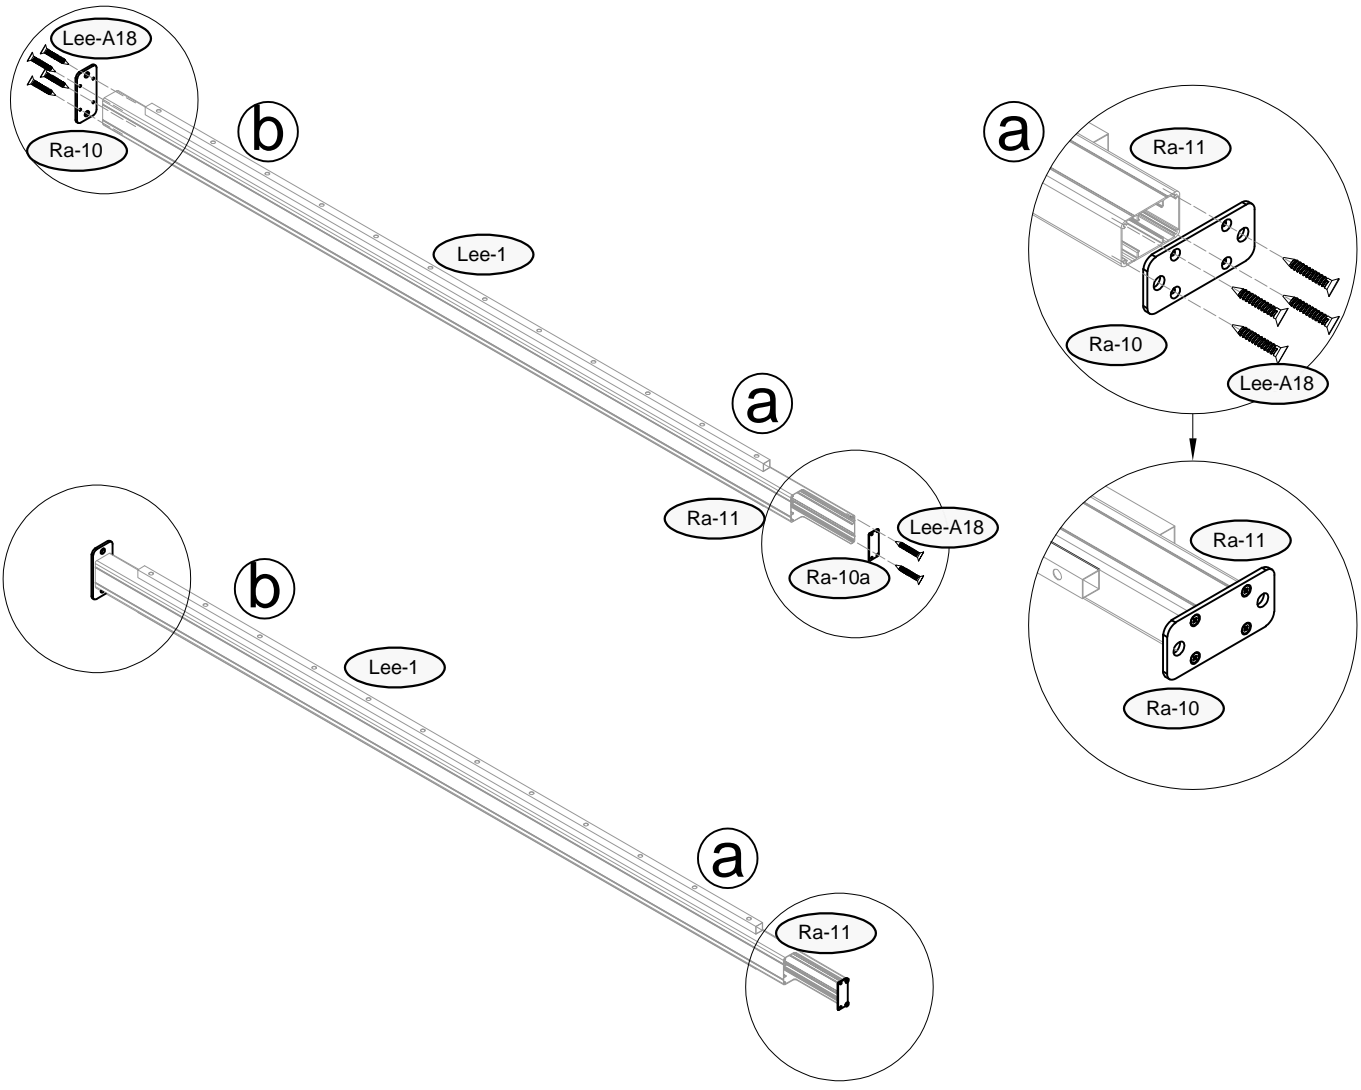

CZ - BOČNÍ LAMELOVÁ STĚNA
SK - BOČNÁ LAMELOVÁ STENA
HU - OLDALSÓ LAMELLA FAL
PL - ŚCIANA LAMELOWA BOCZNA

CZ - montážní návod
SK - montážny návod
HU - telepítési utasítások
PL - instrukcje montażu

NO.	IMAGE	mm	QTY	NO.	IMAGE	mm	QTY
Lee-1		1842	x4	VA-43		20x20	x8
Lee-A5		1069	x24	Lee-A16		ST4.8x16	x26
Lee-6		137.5	x24	Lee-A17		M8x70	x2
Lee-6a		120	x24	Lee-A18		ST4x14	x6
Lee-7		1812	x2	Lee-A19		ST4x10	x96
Ra-10		128	x1	Lee-A20		M5x15	x24
Ra-10a		70	x1	Lee-A21		M5	x24
Ra-11		2195	x1				

NO.

- číslo dílu
- číslo dielu
- alkatrészsorszám
- numer części

QTY

- množství
- množstvo
- összeg
- ilość

IMAGE

- položka
- položka
- tétel
- przedmiot

MM

- délka dílu
- dĺžka dielu
- az alkatrész hossza
- długość części

1	 Lee-A5 x24	 Lee-6a x24	 Lee-A19 x48
----------	---	---	--

2	 Ra-11 x1	 Lee-1 x2	 Lee-A16 x12
----------	---	---	--

<p>3</p>	 <p>Ra-10 x1</p>	 <p>Lee-A18 x4</p>	
-----------------	---	---	--

4	 Lee-1 x2	 Lee-A16 x12
----------	---	--

5	 Ra-10a x1	 Lee-A18 x2	 Lee-A16 x2	 Lee-A17 x2
---	--	---	---	---

6	 Lee-6 x1	 Lee-A19 x2
----------	---	---

7	 Lee-6 x11	 Lee-A19 x22	
----------	--	--	--

9	 Lee-6 x11	 Lee-A19 x22	
---	--	--	--

<p>10</p>	 <p>Lee-7 x2</p>	 <p>Lee-A20 x24</p>	 <p>Lee-A21 x24</p>	
-----------	---	--	--	--