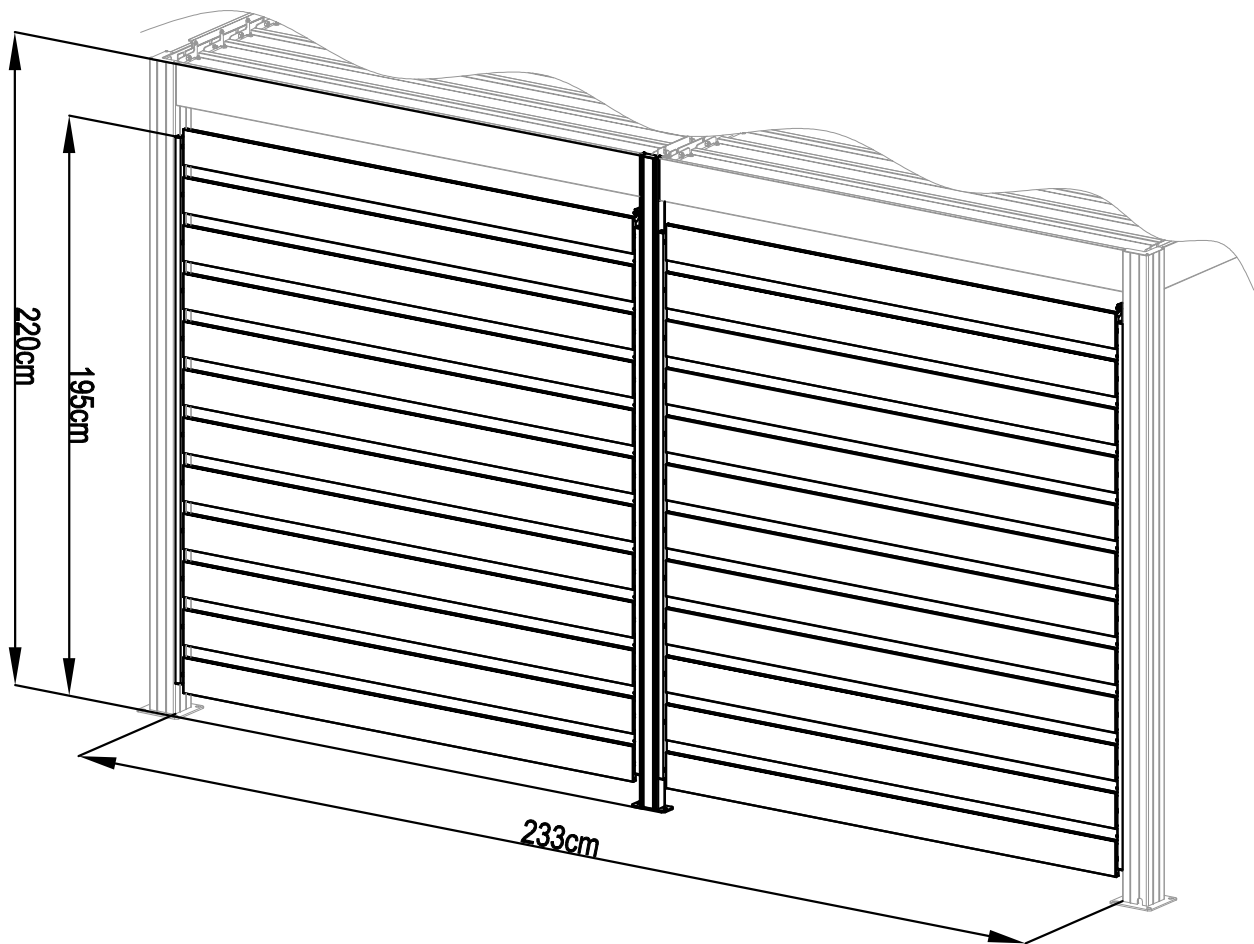

CZ - BOČNÍ LAMELOVÁ STĚNA
SK - BOČNÁ LAMELOVÁ STENA
HU - OLDALSÓ LAMELLA FAL
PL - ŚCIANA LAMELOWA BOCZNA

CZ - montážní návod
SK - montážny návod
HU - telepítési utasítások
PL - instrukcje montażu

NO.	IMAGE	mm	QTY	NO.	IMAGE	mm	QTY
Lee-1		1842	x4	VA-43		20x20	x8
Lee-A5		1069	x24	Lee-A16		ST4.8x16	x26
Lee-6		137.5	x24	Lee-A17		M8x70	x2
Lee-6a		120	x24	Lee-A18		ST4x14	x6
Lee-7		1812	x2	Lee-A19		ST4x10	x96
Ra-10		128	x1	Lee-A20		M5x15	x24
Ra-10a		70	x1	Lee-A21		M5	x24
Ra-11		2195	x1				

1	 Lee-A5 x24	 Lee-6a x24	 Lee-A19 x48
----------	---	---	--

2	 Ra-11 x1	 Lee-1 x2	 Lee-A16 x12
----------	---	---	--

<p>3</p>	 <p>Ra-10 x1</p>	 <p>Lee-A18 x4</p>	
-----------------	---	---	--

4	 Lee-1 x2	 Lee-A16 x12
----------	---	--

5	 Ra-10a x1	 Lee-A18 x2	 Lee-A16 x2	 Lee-A17 x2
---	--	---	---	---

6	 Lee-6 x1	 Lee-A19 x2
----------	---	---

7	 Lee-6 x11	 Lee-A19 x22	
----------	--	--	--

9	 Lee-6 x11	 Lee-A19 x22	
---	--	--	--

<p>10</p>	 <p>Lee-7 x2</p>	 <p>Lee-A20 x24</p>	 <p>Lee-A21 x24</p>	
-----------	---	--	--	--