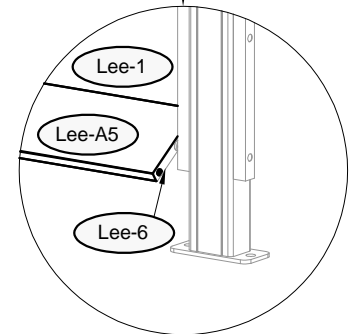

CZ - BOČNÍ LAMELOVÁ STĚNA
SK - BOČNÁ LAMELOVÁ STENA
HU - OLDALSÓ LAMELLA FAL
PL - ŚCIANA LAMELOWA BOCZNA

CZ - montážní návod
SK - montážny návod
HU - telepítési utasítások
PL - instrukcje montażu

NO.	IMAGE	mm	QTY	NO.	IMAGE	mm	QTY
Lee-1		1842	x4	VA-43		20x20	x8
Lee-A5		1069	x24	Lee-A16		ST4.8x16	x26
Lee-6		137.5	x24	Lee-A17		M8x70	x2
Lee-6a		120	x24	Lee-A18		ST4x14	x6
Lee-7		1812	x2	Lee-A19		ST4x10	x96
Ra-10		128	x1	Lee-A20		M5x15	x24
Ra-10a		70	x1	Lee-A21		M5	x24
Ra-11		2195	x1				

1	 Lee-A5 x24	 Lee-6a x24	 Lee-A19 x48
----------	---	---	--

2	 Ra-11 x1	 Lee-1 x2	 Lee-A16 x12
----------	---	---	--

<p>3</p>	 <p>Ra-10 x1</p>	 <p>Lee-A18 x4</p>	
-----------------	---	---	--

4	 Lee-1 x2	 Lee-A16 x12
----------	---	--

5	 Ra-10a x1	 Lee-A18 x2	 Lee-A16 x2	 Lee-A17 x2
---	--	---	---	---

6	 Lee-6 x1	 Lee-A19 x2
----------	---	---

7	 Lee-6 x11	 Lee-A19 x22	
----------	--	--	--

9	 Lee-6 x11	 Lee-A19 x22	
---	--	--	--

<p>10</p>	 <p>Lee-7 x2</p>	 <p>Lee-A20 x24</p>	 <p>Lee-A21 x24</p>	
-----------	---	--	--	--