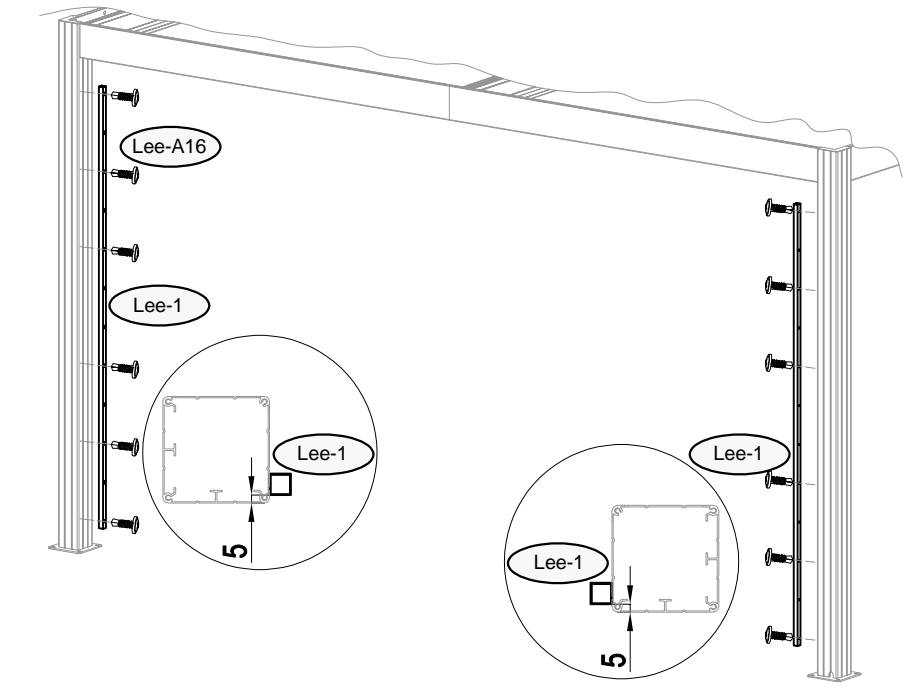

CZ - BOČNÍ LAMELOVÁ STĚNA
SK - BOČNÁ LAMELOVÁ STENA
HU - OLDALSÓ LAMELLA FAL
PL - ŚCIANA LAMELOWA BOCZNA

CZ - montážní návod
SK - montážny návod
HU - telepítési utasítások
PL - instrukcje montażu

NO.	IMAGE	mm	QTY	NO.	IMAGE	mm	QTY
Lee-1		1842	x4	VA-43		20x20	x8
Lee-A5		1069	x24	Lee-A16		ST4.8x16	x26
Lee-6		137.5	x24	Lee-A17		M8x70	x2
Lee-6a		120	x24	Lee-A18		ST4x14	x6
Lee-7		1812	x2	Lee-A19		ST4x10	x96
Ra-10		128	x1	Lee-A20		M5x15	x24
Ra-10a		70	x1	Lee-A21		M5	x24
Ra-11		2195	x1				

1	 Lee-A5 x24	 Lee-6a x24	 Lee-A19 x48
----------	---	---	--

2	 Ra-11 x1	 Lee-1 x2	 Lee-A16 x12
----------	---	---	--

<p>3</p>	 <p>Ra-10 x1</p>	 <p>Lee-A18 x4</p>	
-----------------	---	---	--

4	 Lee-1 x2	 Lee-A16 x12
----------	---	--

5	 Ra-10a x1	 Lee-A18 x2	 Lee-A16 x2	 Lee-A17 x2
---	--	---	---	---

6	 Lee-6 x1	 Lee-A19 x2
----------	---	---

7	 Lee-6 x11	 Lee-A19 x22	
----------	--	--	--

9	 Lee-6 x11	 Lee-A19 x22	
---	--	--	--

<p>10</p>	 <p>Lee-7 x2</p>	 <p>Lee-A20 x24</p>	 <p>Lee-A21 x24</p>	
-----------	---	--	--	--