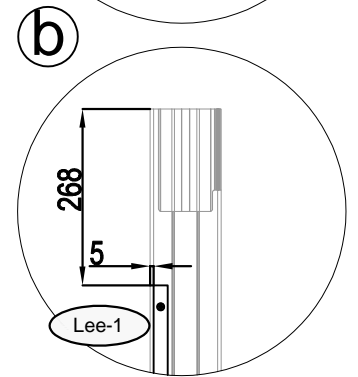

CZ - BOČNÍ LAMELOVÁ STĚNA
SK - BOČNÁ LAMELOVÁ STENA
HU - OLDALSÓ LAMELLA FAL
PL - ŚCIANA LAMELOWA BOCZNA

CZ - montážní návod
SK - montážny návod
HU - telepítési utasítások
PL - instrukcje montażu

NO.	IMAGE	mm	QTY	NO.	IMAGE	mm	QTY
Lee-1		1842	x4	VA-43		20x20	x8
Lee-A5		1069	x24	Lee-A16		ST4.8x16	x26
Lee-6		137.5	x24	Lee-A17		M8x70	x2
Lee-6a		120	x24	Lee-A18		ST4x14	x6
Lee-7		1812	x2	Lee-A19		ST4x10	x96
Ra-10		128	x1	Lee-A20		M5x15	x24
Ra-10a		70	x1	Lee-A21		M5	x24
Ra-11		2195	x1				

NO.

- číslo dílu
- číslo dielu
- alkatrészsorszám
- numer części

QTY

- množství
- množstvo
- összeg
- ilość

IMAGE

- položka
- položka
- tétel
- przedmiot

MM

- délka dílu
- dĺžka dielu
- az alkatrész hossza
- długość części

1	 Lee-A5 x24	 Lee-6a x24	 Lee-A19 x48
----------	---	---	--

2	 Ra-11 x1	 Lee-1 x2	 Lee-A16 x12
----------	---	---	--

<p>3</p>	 <p>Ra-10 x1</p>	 <p>Lee-A18 x4</p>	
-----------------	---	---	--

4	 Lee-1 x2	 Lee-A16 x12
----------	---	--

5	 Ra-10a x1	 Lee-A18 x2	 Lee-A16 x2	 Lee-A17 x2
---	--	---	---	---

6	 Lee-6 x1	 Lee-A19 x2
----------	---	---

7	 Lee-6 x11	 Lee-A19 x22	
----------	--	--	--

9	 Lee-6 x11	 Lee-A19 x22	
---	--	--	--

<p>10</p>	 <p>Lee-7 x2</p>	 <p>Lee-A20 x24</p>	 <p>Lee-A21 x24</p>	
-----------	---	--	--	--