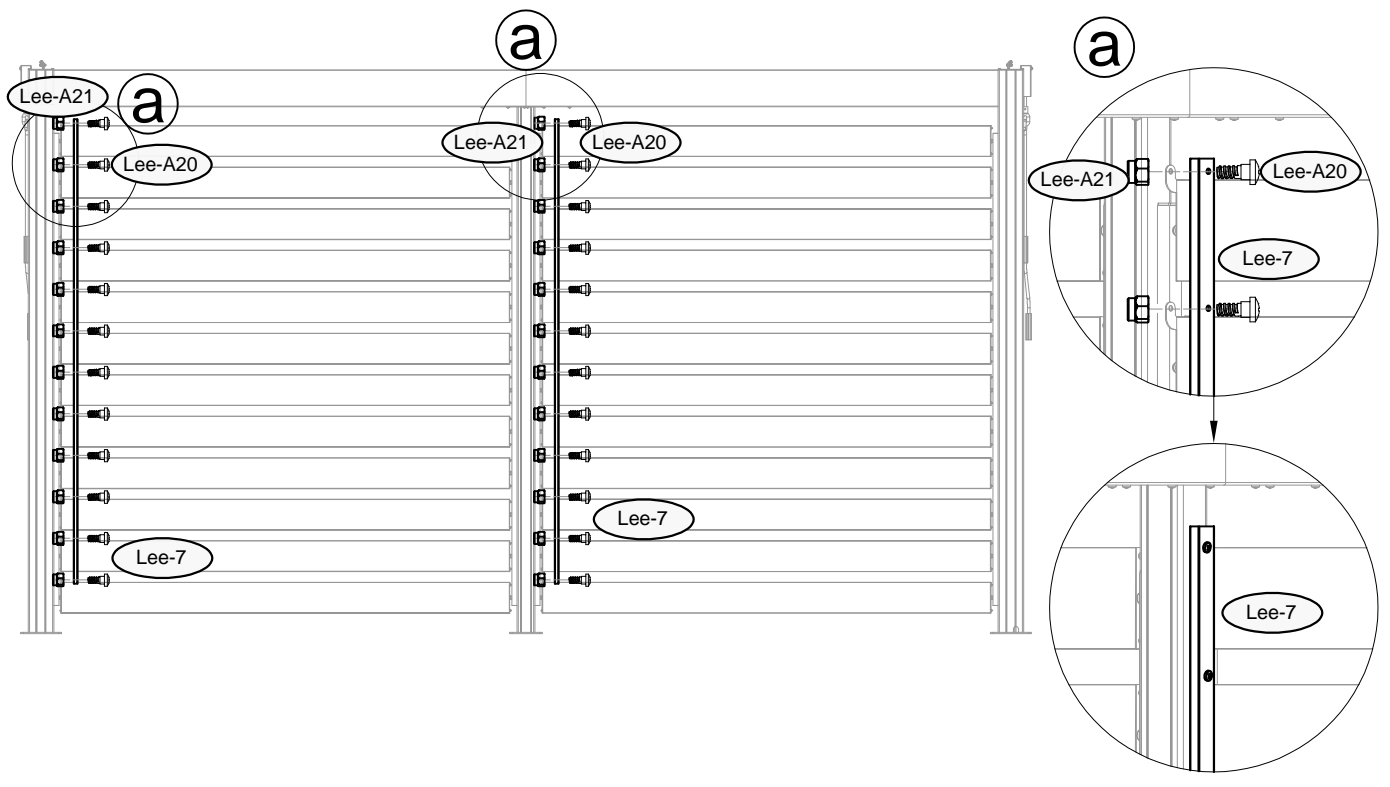

CZ - BOČNÍ LAMELOVÁ STĚNA
SK - BOČNÁ LAMELOVÁ STENA
HU - OLDALSÓ LAMELLA FAL
PL - ŚCIANA LAMELOWA BOCZNA

CZ - montážní návod
SK - montážny návod
HU - telepítési utasítások
PL - instrukcje montażu

NO.	IMAGE	mm	QTY	NO.	IMAGE	mm	QTY
Lee-1		1842	x4	VA-43		20x20	x8
Lee-A5		1069	x24	Lee-A16		ST4.8x16	x26
Lee-6		137.5	x24	Lee-A17		M8x70	x2
Lee-6a		120	x24	Lee-A18		ST4x14	x6
Lee-7		1812	x2	Lee-A19		ST4x10	x96
Ra-10		128	x1	Lee-A20		M5x15	x24
Ra-10a		70	x1	Lee-A21		M5	x24
Ra-11		2195	x1				

1	 Lee-A5 x24	 Lee-6a x24	 Lee-A19 x48
----------	---	---	--

2	 Ra-11 x1	 Lee-1 x2	 Lee-A16 x12
----------	---	---	--

<p>3</p>	 <p>Ra-10 x1</p>	 <p>Lee-A18 x4</p>	
-----------------	---	---	--

4	 Lee-1 x2	 Lee-A16 x12
----------	---	--

5	 Ra-10a x1	 Lee-A18 x2	 Lee-A16 x2	 Lee-A17 x2
---	--	---	---	---

6	 Lee-6 x1	 Lee-A19 x2
----------	---	---

7	 Lee-6 x11	 Lee-A19 x22	
----------	--	--	--

9	 Lee-6 x11	 Lee-A19 x22	
---	--	--	--

<p>10</p>	 <p>Lee-7 x2</p>	 <p>Lee-A20 x24</p>	 <p>Lee-A21 x24</p>	
-----------	---	--	--	--