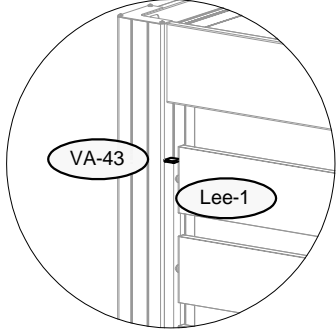

CZ - BOČNÍ LAMELOVÁ STĚNA
SK - BOČNÁ LAMELOVÁ STENA
HU - OLDALSÓ LAMELLA FAL
PL - ŚCIANA LAMELOWA BOCZNA

CZ - montážní návod
SK - montážny návod
HU - telepítési utasítások
PL - instrukcje montażu

NO.	IMAGE	mm	QTY	NO.	IMAGE	mm	QTY
Lee-1		1842	x4	VA-43		20x20	x8
Lee-A5		1069	x24	Lee-A16		ST4.8x16	x26
Lee-6		137.5	x24	Lee-A17		M8x70	x2
Lee-6a		120	x24	Lee-A18		ST4x14	x6
Lee-7		1812	x2	Lee-A19		ST4x10	x96
Ra-10		128	x1	Lee-A20		M5x15	x24
Ra-10a		70	x1	Lee-A21		M5	x24
Ra-11		2195	x1				

1	 Lee-A5 x24	 Lee-6a x24	 Lee-A19 x48
----------	---	---	--

2	 Ra-11 x1	 Lee-1 x2	 Lee-A16 x12
----------	---	---	--

<p>3</p>	 <p>Ra-10 x1</p>	 <p>Lee-A18 x4</p>	
-----------------	---	---	--

4	 Lee-1 x2	 Lee-A16 x12
----------	---	--

5	 Ra-10a x1	 Lee-A18 x2	 Lee-A16 x2	 Lee-A17 x2
---	--	---	---	---

6	 Lee-6 x1	 Lee-A19 x2
----------	---	---

7	 Lee-6 x11	 Lee-A19 x22	
----------	--	--	--

9	 Lee-6 x11	 Lee-A19 x22	
---	--	--	--

<p>10</p>	 <p>Lee-7 x2</p>	 <p>Lee-A20 x24</p>	 <p>Lee-A21 x24</p>	
-----------	---	--	--	--