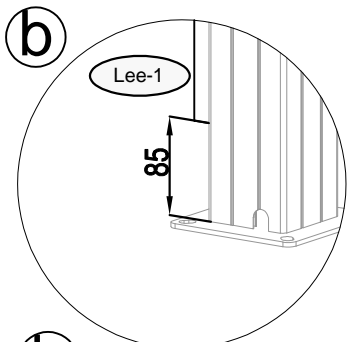

CZ - BOČNÍ LAMELOVÁ STĚNA
SK - BOČNÁ LAMELOVÁ STENA
HU - OLDALSÓ LAMELLA FAL
PL - ŚCIANA LAMELOWA BOCZNA

CZ - montážní návod
SK - montážny návod
HU - telepítési utasítások
PL - instrukcje montażu

NO.	IMAGE	mm	QTY	NO.	IMAGE	mm	QTY
Lee-1		1842	x4	VA-43		20x20	x8
Lee-A5		1069	x24	Lee-A16		ST4.8x16	x26
Lee-6		137.5	x24	Lee-A17		M8x70	x2
Lee-6a		120	x24	Lee-A18		ST4x14	x6
Lee-7		1812	x2	Lee-A19		ST4x10	x96
Ra-10		128	x1	Lee-A20		M5x15	x24
Ra-10a		70	x1	Lee-A21		M5	x24
Ra-11		2195	x1				

1	 Lee-A5 x24	 Lee-6a x24	 Lee-A19 x48
----------	---	---	--

2	 Ra-11 x1	 Lee-1 x2	 Lee-A16 x12
----------	---	---	--

<p>3</p>	 <p>Ra-10 x1</p>	 <p>Lee-A18 x4</p>	
-----------------	---	---	--

4	 Lee-1 x2	 Lee-A16 x12
----------	---	--

5	 Ra-10a x1	 Lee-A18 x2	 Lee-A16 x2	 Lee-A17 x2
---	--	---	---	---

6	 Lee-6 x1	 Lee-A19 x2
----------	---	---

7	 Lee-6 x11	 Lee-A19 x22	
----------	--	--	--

9	 Lee-6 x11	 Lee-A19 x22	
---	--	--	--

<p>10</p>	 <p>Lee-7 x2</p>	 <p>Lee-A20 x24</p>	 <p>Lee-A21 x24</p>	
-----------	---	--	--	--