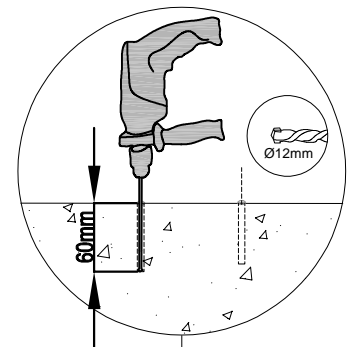

CZ - BOČNÍ LAMELOVÁ STĚNA
SK - BOČNÁ LAMELOVÁ STENA
HU - OLDALSÓ LAMELLA FAL
PL - ŚCIANA LAMELOWA BOCZNA

CZ - montážní návod
SK - montážny návod
HU - telepítési utasítások
PL - instrukcje montażu

NO.	IMAGE	mm	QTY	NO.	IMAGE	mm	QTY
Lee-1		1842	x4	VA-43		20x20	x8
Lee-A5		1069	x24	Lee-A16		ST4.8x16	x26
Lee-6		137.5	x24	Lee-A17		M8x70	x2
Lee-6a		120	x24	Lee-A18		ST4x14	x6
Lee-7		1812	x2	Lee-A19		ST4x10	x96
Ra-10		128	x1	Lee-A20		M5x15	x24
Ra-10a		70	x1	Lee-A21		M5	x24
Ra-11		2195	x1				

1	 Lee-A5 x24	 Lee-6a x24	 Lee-A19 x48
----------	---	---	--

2	 Ra-11 x1	 Lee-1 x2	 Lee-A16 x12
----------	---	---	--

<p>3</p>	 <p>Ra-10 x1</p>	 <p>Lee-A18 x4</p>	
-----------------	---	---	--

4	 Lee-1 x2	 Lee-A16 x12
----------	---	--

5	 Ra-10a x1	 Lee-A18 x2	 Lee-A16 x2	 Lee-A17 x2
---	--	---	---	---

6	 Lee-6 x1	 Lee-A19 x2
----------	---	---

7	 Lee-6 x11	 Lee-A19 x22	
----------	--	--	--

9	 Lee-6 x11	 Lee-A19 x22	
---	--	--	--

<p>10</p>	 <p>Lee-7 x2</p>	 <p>Lee-A20 x24</p>	 <p>Lee-A21 x24</p>	
-----------	---	--	--	--