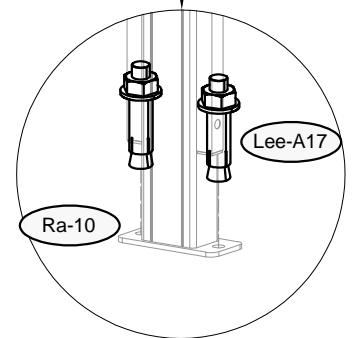

CZ - BOČNÍ LAMELOVÁ STĚNA
SK - BOČNÁ LAMELOVÁ STENA
HU - OLDALSÓ LAMELLA FAL
PL - ŚCIANA LAMELOWA BOCZNA

CZ - montážní návod
SK - montážny návod
HU - telepítési utasítások
PL - instrukcje montażu

NO.	IMAGE	mm	QTY	NO.	IMAGE	mm	QTY
Lee-1		1842	x4	VA-43		20x20	x8
Lee-A5		1069	x24	Lee-A16		ST4.8x16	x26
Lee-6		137.5	x24	Lee-A17		M8x70	x2
Lee-6a		120	x24	Lee-A18		ST4x14	x6
Lee-7		1812	x2	Lee-A19		ST4x10	x96
Ra-10		128	x1	Lee-A20		M5x15	x24
Ra-10a		70	x1	Lee-A21		M5	x24
Ra-11		2195	x1				

1	 Lee-A5 x24	 Lee-6a x24	 Lee-A19 x48
----------	---	---	--

2	 Ra-11 x1	 Lee-1 x2	 Lee-A16 x12
----------	---	---	--

<p>3</p>	 <p>Ra-10 x1</p>	 <p>Lee-A18 x4</p>	
-----------------	---	---	--

4	 Lee-1 x2	 Lee-A16 x12
----------	---	--

5	 Ra-10a x1	 Lee-A18 x2	 Lee-A16 x2	 Lee-A17 x2
---	--	---	---	---

6	 Lee-6 x1	 Lee-A19 x2
----------	---	---

7	 Lee-6 x11	 Lee-A19 x22	
----------	--	--	--

9	 Lee-6 x11	 Lee-A19 x22	
---	--	--	--

<p>10</p>	 <p>Lee-7 x2</p>	 <p>Lee-A20 x24</p>	 <p>Lee-A21 x24</p>	
-----------	---	--	--	--