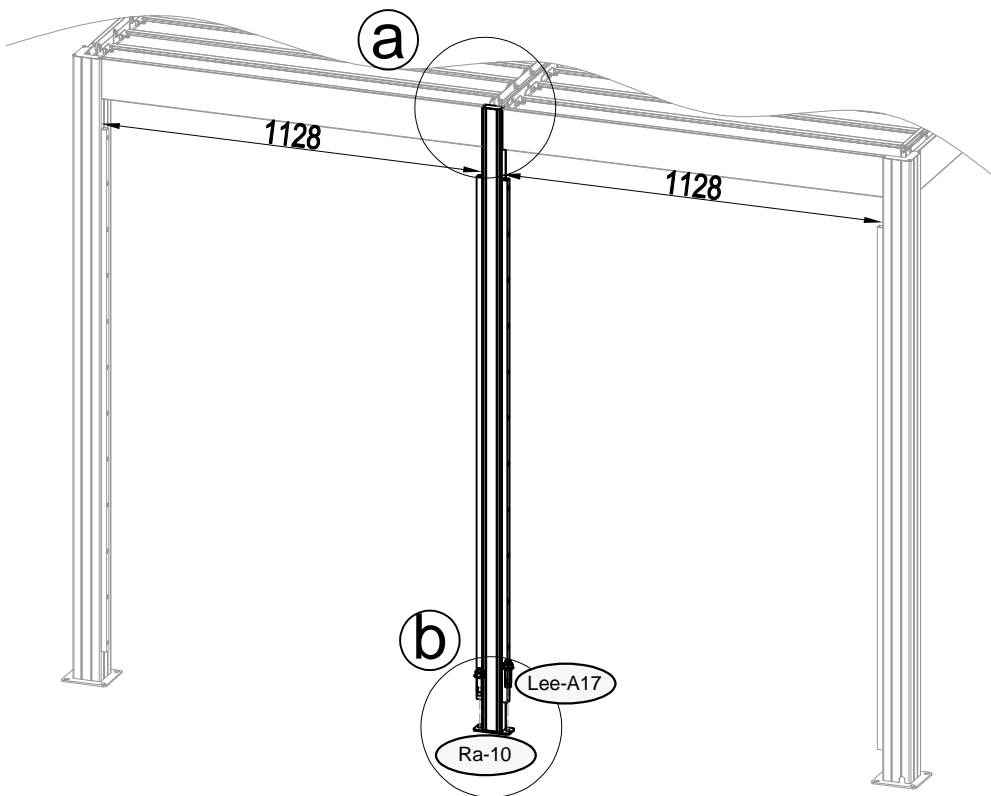

CZ - BOČNÍ LAMELOVÁ STĚNA
SK - BOČNÁ LAMELOVÁ STENA
HU - OLDALSÓ LAMELLA FAL
PL - ŚCIANA LAMELOWA BOCZNA

CZ - montážní návod
SK - montážny návod
HU - telepítési utasítások
PL - instrukcje montażu

NO.	IMAGE	mm	QTY	NO.	IMAGE	mm	QTY
Lee-1		1842	x4	VA-43		20x20	x8
Lee-A5		1069	x24	Lee-A16		ST4.8x16	x26
Lee-6		137.5	x24	Lee-A17		M8x70	x2
Lee-6a		120	x24	Lee-A18		ST4x14	x6
Lee-7		1812	x2	Lee-A19		ST4x10	x96
Ra-10		128	x1	Lee-A20		M5x15	x24
Ra-10a		70	x1	Lee-A21		M5	x24
Ra-11		2195	x1				

1	 Lee-A5 x24	 Lee-6a x24	 Lee-A19 x48
----------	---	---	--

2	 Ra-11 x1	 Lee-1 x2	 Lee-A16 x12
----------	---	---	--

<p>3</p>	 <p>Ra-10 x1</p>	 <p>Lee-A18 x4</p>	
-----------------	---	---	--

4	 Lee-1 x2	 Lee-A16 x12
----------	---	--

5	 Ra-10a x1	 Lee-A18 x2	 Lee-A16 x2	 Lee-A17 x2
---	--	---	---	---

6	 Lee-6 x1	 Lee-A19 x2
----------	---	---

7	 Lee-6 x11	 Lee-A19 x22	
----------	--	--	--

9	 Lee-6 x11	 Lee-A19 x22	
---	--	--	--

<p>10</p>	 <p>Lee-7 x2</p>	 <p>Lee-A20 x24</p>	 <p>Lee-A21 x24</p>	
-----------	---	--	--	--