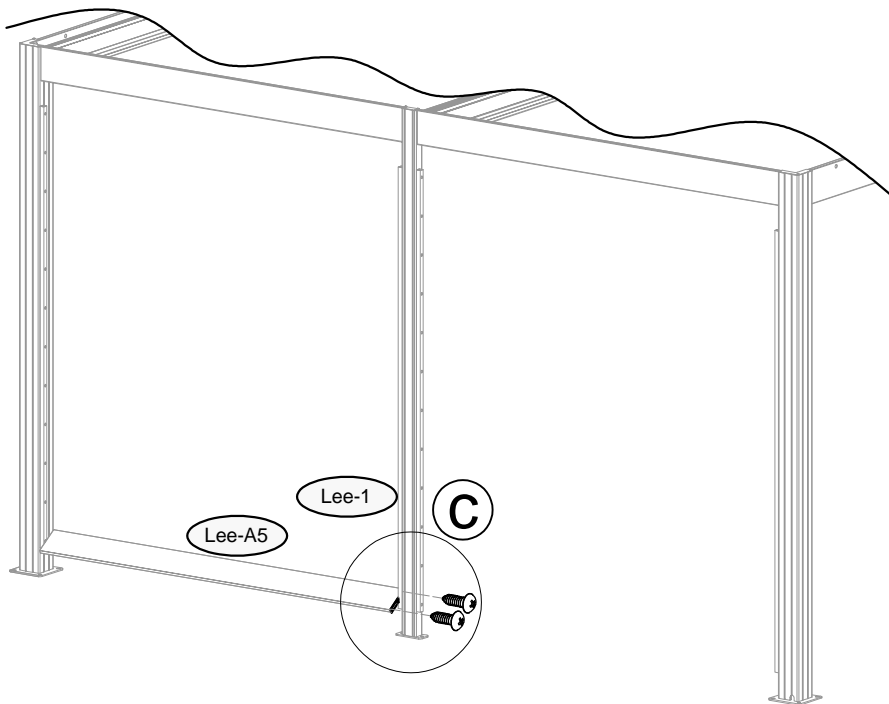

CZ - BOČNÍ LAMELOVÁ STĚNA
SK - BOČNÁ LAMELOVÁ STENA
HU - OLDALSÓ LAMELLA FAL
PL - ŚCIANA LAMELOWA BOCZNA

CZ - montážní návod
SK - montážny návod
HU - telepítési utasítások
PL - instrukcje montażu

NO.	IMAGE	mm	QTY	NO.	IMAGE	mm	QTY
Lee-1		1842	x4	VA-43		20x20	x8
Lee-A5		1069	x24	Lee-A16		ST4.8x16	x26
Lee-6		137.5	x24	Lee-A17		M8x70	x2
Lee-6a		120	x24	Lee-A18		ST4x14	x6
Lee-7		1812	x2	Lee-A19		ST4x10	x96
Ra-10		128	x1	Lee-A20		M5x15	x24
Ra-10a		70	x1	Lee-A21		M5	x24
Ra-11		2195	x1				

1	 Lee-A5 x24	 Lee-6a x24	 Lee-A19 x48
----------	---	---	--

2	 Ra-11 x1	 Lee-1 x2	 Lee-A16 x12
----------	---	---	--

<p>3</p>	 <p>Ra-10 x1</p>	 <p>Lee-A18 x4</p>	
-----------------	---	---	--

4	 Lee-1 x2	 Lee-A16 x12
----------	---	--

5	 Ra-10a x1	 Lee-A18 x2	 Lee-A16 x2	 Lee-A17 x2
---	--	---	---	---

6	 Lee-6 x1	 Lee-A19 x2
----------	---	---

7	 Lee-6 x11	 Lee-A19 x22	
----------	--	--	--

9	 Lee-6 x11	 Lee-A19 x22	
---	--	--	--

<p>10</p>	 <p>Lee-7 x2</p>	 <p>Lee-A20 x24</p>	 <p>Lee-A21 x24</p>	
-----------	---	--	--	--