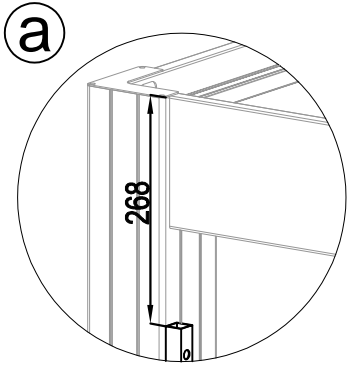

CZ - BOČNÍ LAMELOVÁ STĚNA
SK - BOČNÁ LAMELOVÁ STENA
HU - OLDALSÓ LAMELLA FAL
PL - ŚCIANA LAMELOWA BOCZNA

CZ - montážní návod
SK - montážny návod
HU - telepítési utasítások
PL - instrukcje montażu

NO.	IMAGE	mm	QTY	NO.	IMAGE	mm	QTY
Lee-1		1842	x4	VA-43		20x20	x8
Lee-A5		1069	x24	Lee-A16		ST4.8x16	x26
Lee-6		137.5	x24	Lee-A17		M8x70	x2
Lee-6a		120	x24	Lee-A18		ST4x14	x6
Lee-7		1812	x2	Lee-A19		ST4x10	x96
Ra-10		128	x1	Lee-A20		M5x15	x24
Ra-10a		70	x1	Lee-A21		M5	x24
Ra-11		2195	x1				

1	 Lee-A5 x24	 Lee-6a x24	 Lee-A19 x48
----------	---	---	--

2	 Ra-11 x1	 Lee-1 x2	 Lee-A16 x12
----------	---	---	--

<p>3</p>	 <p>Ra-10 x1</p>	 <p>Lee-A18 x4</p>	
-----------------	---	---	--

4	 Lee-1 x2	 Lee-A16 x12
----------	---	--

5	 Ra-10a x1	 Lee-A18 x2	 Lee-A16 x2	 Lee-A17 x2
---	--	---	---	---

6	 Lee-6 x1	 Lee-A19 x2
----------	---	---

7	 Lee-6 x11	 Lee-A19 x22	
----------	--	--	--

9	 Lee-6 x11	 Lee-A19 x22	
---	--	--	--

<p>10</p>	 <p>Lee-7 x2</p>	 <p>Lee-A20 x24</p>	 <p>Lee-A21 x24</p>	
-----------	---	--	--	--