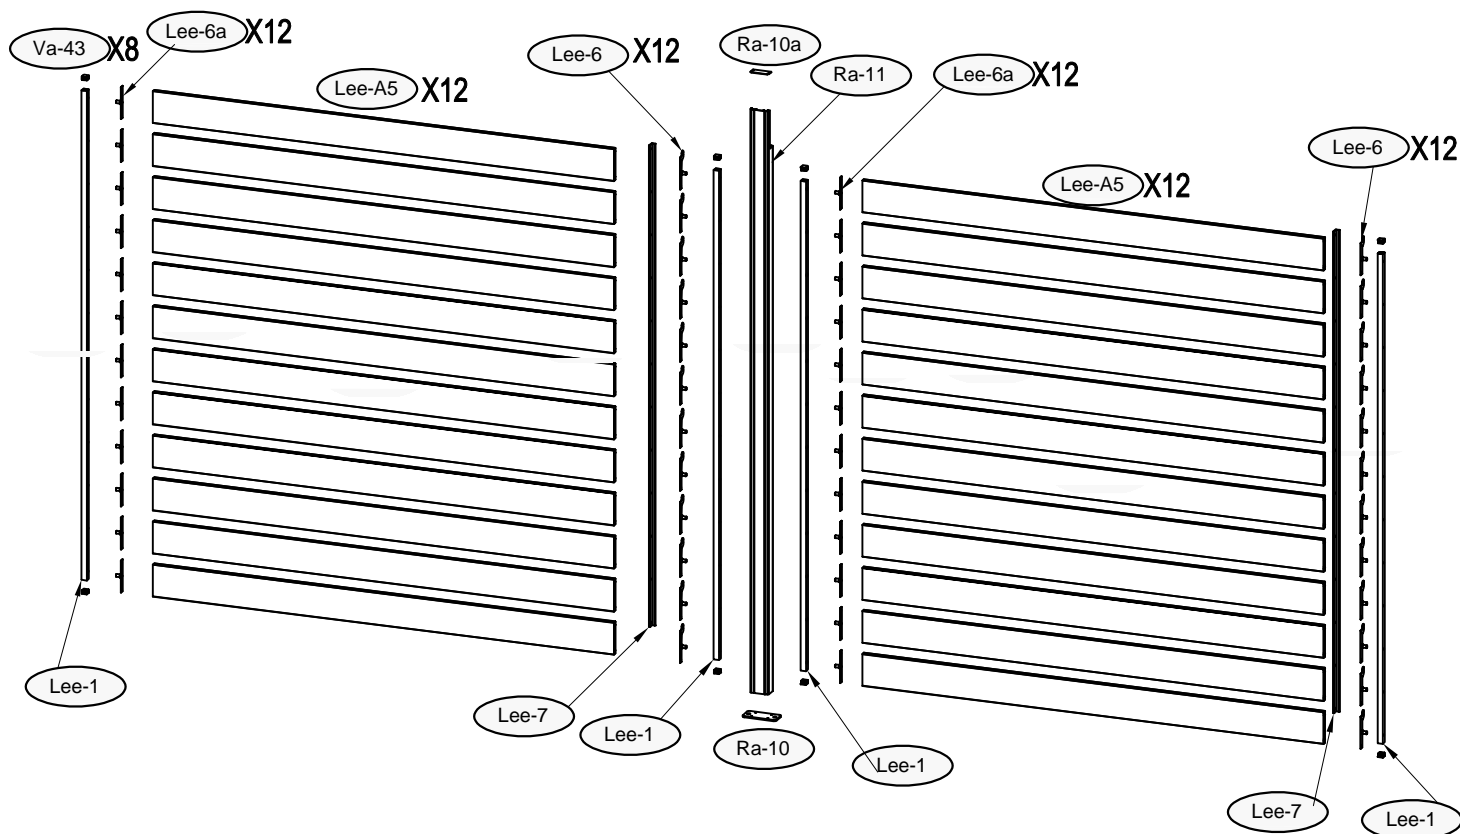

CZ - BOČNÍ LAMELOVÁ STĚNA
SK - BOČNÁ LAMELOVÁ STENA
HU - OLDALSÓ LAMELLA FAL
PL - ŚCIANA LAMELOWA BOCZNA

CZ - montážní návod
SK - montážny návod
HU - telepítési utasítások
PL - instrukcje montażu

NO.	IMAGE	mm	QTY	NO.	IMAGE	mm	QTY
Lee-1		1842	x4	VA-43		20x20	x8
Lee-A5		1069	x24	Lee-A16		ST4.8x16	x26
Lee-6		137.5	x24	Lee-A17		M8x70	x2
Lee-6a		120	x24	Lee-A18		ST4x14	x6
Lee-7		1812	x2	Lee-A19		ST4x10	x96
Ra-10		128	x1	Lee-A20		M5x15	x24
Ra-10a		70	x1	Lee-A21		M5	x24
Ra-11		2195	x1				

NO.

- číslo dílu
- číslo dielu
- alkatrészsorszám
- numer części

QTY

- množství
- množstvo
- összeg
- ilość

IMAGE

- položka
- položka
- tétel
- przedmiot

MM

- délka dílu
- dĺžka dielu
- az alkatrész hossza
- długość części

1	 Lee-A5 x24	 Lee-6a x24	 Lee-A19 x48
----------	---	---	--

2	 Ra-11 x1	 Lee-1 x2	 Lee-A16 x12
----------	---	---	--

<p>3</p>	 <p>Ra-10 x1</p>	 <p>Lee-A18 x4</p>	
-----------------	---	---	--

4	 Lee-1 x2	 Lee-A16 x12
----------	---	--

5	 Ra-10a x1	 Lee-A18 x2	 Lee-A16 x2	 Lee-A17 x2
---	--	---	---	---

6	 Lee-6 x1	 Lee-A19 x2
----------	---	---

7	 Lee-6 x11	 Lee-A19 x22	
----------	--	--	--

9	 Lee-6 x11	 Lee-A19 x22	
---	--	--	--

<p>10</p>	 <p>Lee-7 x2</p>	 <p>Lee-A20 x24</p>	 <p>Lee-A21 x24</p>	
-----------	---	--	--	--