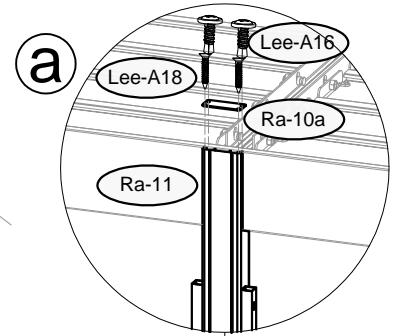

CZ - BOČNÍ LAMELOVÁ STĚNA
SK - BOČNÁ LAMELOVÁ STENA
HU - OLDALSÓ LAMELLA FAL
PL - ŚCIANA LAMELOWA BOCZNA

CZ - montážní návod
SK - montážny návod
HU - telepítési utasítások
PL - instrukcje montażu

NO.	IMAGE	mm	QTY	NO.	IMAGE	mm	QTY
Lee-1		1842	x4	VA-43		20x20	x8
Lee-A5		1069	x24	Lee-A16		ST4.8x16	x26
Lee-6		137.5	x24	Lee-A17		M8x70	x2
Lee-6a		120	x24	Lee-A18		ST4x14	x6
Lee-7		1812	x2	Lee-A19		ST4x10	x96
Ra-10		128	x1	Lee-A20		M5x15	x24
Ra-10a		70	x1	Lee-A21		M5	x24
Ra-11		2195	x1				

1	 Lee-A5 x24	 Lee-6a x24	 Lee-A19 x48
----------	---	---	--

2	 Ra-11 x1	 Lee-1 x2	 Lee-A16 x12
----------	---	---	--

<p>3</p>	 <p>Ra-10 x1</p>	 <p>Lee-A18 x4</p>	
-----------------	---	---	--

4	 Lee-1 x2	 Lee-A16 x12
----------	---	--

5	 Ra-10a x1	 Lee-A18 x2	 Lee-A16 x2	 Lee-A17 x2
---	--	---	---	---

6	 Lee-6 x1	 Lee-A19 x2
----------	---	---

7	 Lee-6 x11	 Lee-A19 x22	
----------	--	--	--

9	 Lee-6 x11	 Lee-A19 x22	
---	--	--	--

<p>10</p>	 <p>Lee-7 x2</p>	 <p>Lee-A20 x24</p>	 <p>Lee-A21 x24</p>	
-----------	---	--	--	--