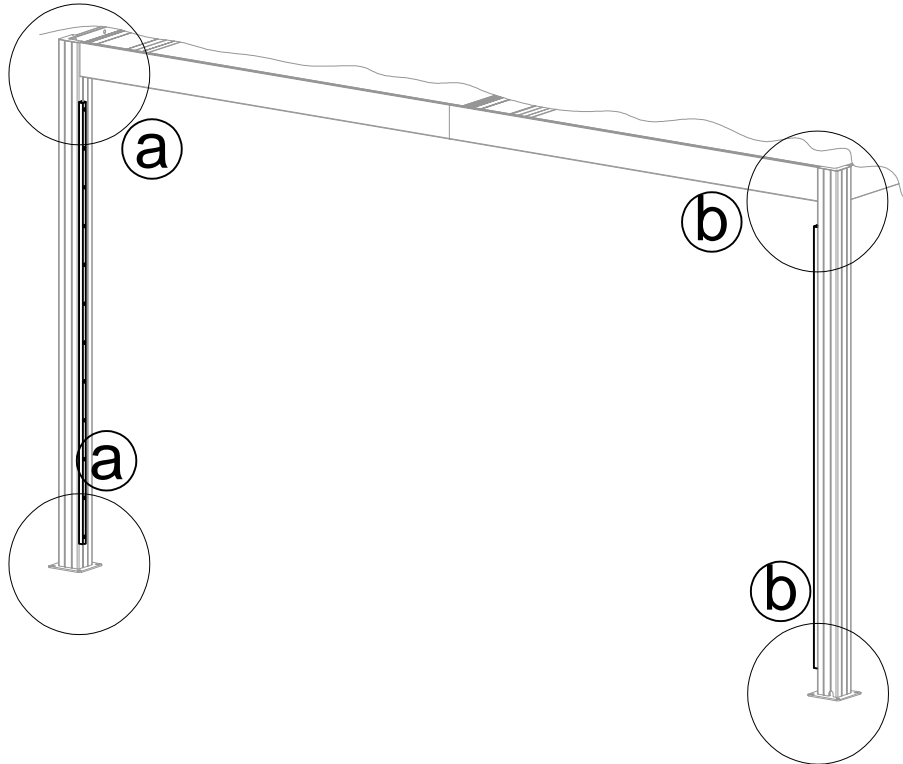

CZ - BOČNÍ LAMELOVÁ STĚNA
SK - BOČNÁ LAMELOVÁ STENA
HU - OLDALSÓ LAMELLA FAL
PL - ŚCIANA LAMELOWA BOCZNA

CZ - montážní návod
SK - montážny návod
HU - telepítési utasítások
PL - instrukcje montażu

NO.	IMAGE	mm	QTY	NO.	IMAGE	mm	QTY
Lee-1		1842	x4	VA-43		20x20	x8
Lee-A5		1069	x24	Lee-A16		ST4.8x16	x26
Lee-6		137.5	x24	Lee-A17		M8x70	x2
Lee-6a		120	x24	Lee-A18		ST4x14	x6
Lee-7		1812	x2	Lee-A19		ST4x10	x96
Ra-10		128	x1	Lee-A20		M5x15	x24
Ra-10a		70	x1	Lee-A21		M5	x24
Ra-11		2195	x1				

1	 Lee-A5 x24	 Lee-6a x24	 Lee-A19 x48
----------	---	---	--

2	 Ra-11 x1	 Lee-1 x2	 Lee-A16 x12
----------	---	---	--

<p>3</p>	 <p>Ra-10 x1</p>	 <p>Lee-A18 x4</p>	
-----------------	---	---	--

4	 Lee-1 x2	 Lee-A16 x12
----------	---	--

5	 Ra-10a x1	 Lee-A18 x2	 Lee-A16 x2	 Lee-A17 x2
---	--	---	---	---

6	 Lee-6 x1	 Lee-A19 x2
----------	---	---

7	 Lee-6 x11	 Lee-A19 x22	
----------	--	--	--

9	 Lee-6 x11	 Lee-A19 x22	
---	--	--	--

<p>10</p>	 <p>Lee-7 x2</p>	 <p>Lee-A20 x24</p>	 <p>Lee-A21 x24</p>	
-----------	---	--	--	--