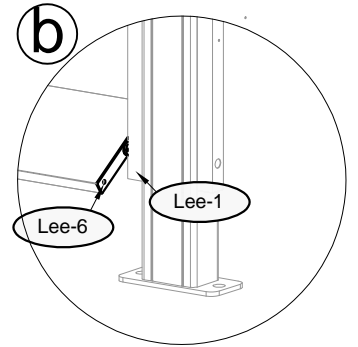

CZ - BOČNÍ LAMELOVÁ STĚNA
SK - BOČNÁ LAMELOVÁ STENA
HU - OLDALSÓ LAMELLA FAL
PL - ŚCIANA LAMELOWA BOCZNA

CZ - montážní návod
SK - montážny návod
HU - telepítési utasítások
PL - instrukcje montażu

NO.	IMAGE	mm	QTY	NO.	IMAGE	mm	QTY
Lee-1		1842	x4	VA-43		20x20	x8
Lee-A5		1069	x24	Lee-A16		ST4.8x16	x26
Lee-6		137.5	x24	Lee-A17		M8x70	x2
Lee-6a		120	x24	Lee-A18		ST4x14	x6
Lee-7		1812	x2	Lee-A19		ST4x10	x96
Ra-10		128	x1	Lee-A20		M5x15	x24
Ra-10a		70	x1	Lee-A21		M5	x24
Ra-11		2195	x1				

1	 Lee-A5 x24	 Lee-6a x24	 Lee-A19 x48
----------	---	---	--

2	 Ra-11 x1	 Lee-1 x2	 Lee-A16 x12
----------	---	---	--

<p>3</p>	 <p>Ra-10 x1</p>	 <p>Lee-A18 x4</p>	
-----------------	---	---	--

4	 Lee-1 x2	 Lee-A16 x12
----------	---	--

5	 Ra-10a x1	 Lee-A18 x2	 Lee-A16 x2	 Lee-A17 x2
---	--	---	---	---

6	 Lee-6 x1	 Lee-A19 x2
----------	---	---

7	 Lee-6 x11	 Lee-A19 x22	
----------	--	--	--

9	 Lee-6 x11	 Lee-A19 x22	
---	--	--	--

<p>10</p>	 <p>Lee-7 x2</p>	 <p>Lee-A20 x24</p>	 <p>Lee-A21 x24</p>	
-----------	---	--	--	--