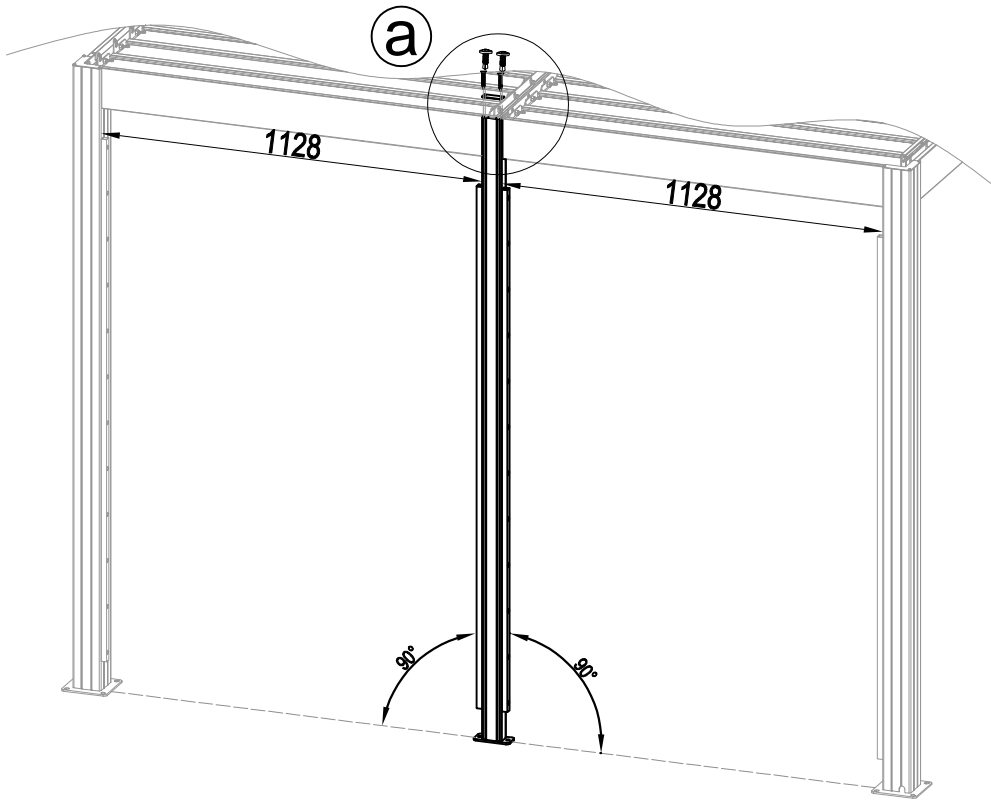

CZ - BOČNÍ LAMELOVÁ STĚNA
SK - BOČNÁ LAMELOVÁ STENA
HU - OLDALSÓ LAMELLA FAL
PL - ŚCIANA LAMELOWA BOCZNA

CZ - montážní návod
SK - montážny návod
HU - telepítési utasítások
PL - instrukcje montażu

NO.	IMAGE	mm	QTY	NO.	IMAGE	mm	QTY
Lee-1		1842	x4	VA-43		20x20	x8
Lee-A5		1069	x24	Lee-A16		ST4.8x16	x26
Lee-6		137.5	x24	Lee-A17		M8x70	x2
Lee-6a		120	x24	Lee-A18		ST4x14	x6
Lee-7		1812	x2	Lee-A19		ST4x10	x96
Ra-10		128	x1	Lee-A20		M5x15	x24
Ra-10a		70	x1	Lee-A21		M5	x24
Ra-11		2195	x1				

1	 Lee-A5 x24	 Lee-6a x24	 Lee-A19 x48
----------	---	---	--

2	 Ra-11 x1	 Lee-1 x2	 Lee-A16 x12
----------	---	---	--

<p>3</p>	 <p>Ra-10 x1</p>	 <p>Lee-A18 x4</p>	
-----------------	---	---	--

4	 Lee-1 x2	 Lee-A16 x12
----------	---	--

5	 Ra-10a x1	 Lee-A18 x2	 Lee-A16 x2	 Lee-A17 x2
---	--	---	---	---

6	 Lee-6 x1	 Lee-A19 x2
----------	---	---

7	 Lee-6 x11	 Lee-A19 x22	
----------	--	--	--

9	 Lee-6 x11	 Lee-A19 x22	
---	--	--	--

<p>10</p>	 <p>Lee-7 x2</p>	 <p>Lee-A20 x24</p>	 <p>Lee-A21 x24</p>	
-----------	---	--	--	--