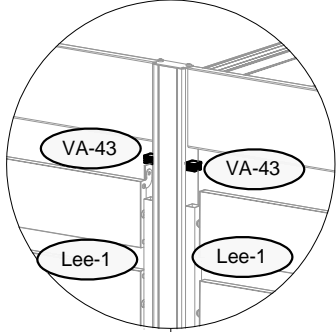

CZ - BOČNÍ LAMELOVÁ STĚNA
SK - BOČNÁ LAMELOVÁ STENA
HU - OLDALSÓ LAMELLA FAL
PL - ŚCIANA LAMELOWA BOCZNA

CZ - montážní návod
SK - montážny návod
HU - telepítési utasítások
PL - instrukcje montażu

NO.	IMAGE	mm	QTY	NO.	IMAGE	mm	QTY
Lee-1		1842	x4	VA-43		20x20	x8
Lee-A5		1069	x24	Lee-A16		ST4.8x16	x26
Lee-6		137.5	x24	Lee-A17		M8x70	x2
Lee-6a		120	x24	Lee-A18		ST4x14	x6
Lee-7		1812	x2	Lee-A19		ST4x10	x96
Ra-10		128	x1	Lee-A20		M5x15	x24
Ra-10a		70	x1	Lee-A21		M5	x24
Ra-11		2195	x1				

1	 Lee-A5 x24	 Lee-6a x24	 Lee-A19 x48
----------	---	---	--

2	 Ra-11 x1	 Lee-1 x2	 Lee-A16 x12
----------	---	---	--

<p>3</p>	 <p>Ra-10 x1</p>	 <p>Lee-A18 x4</p>	
-----------------	---	---	--

4	 Lee-1 x2	 Lee-A16 x12
----------	---	--

5	 Ra-10a x1	 Lee-A18 x2	 Lee-A16 x2	 Lee-A17 x2
---	--	---	---	---

6	 Lee-6 x1	 Lee-A19 x2
----------	---	---

7	 Lee-6 x11	 Lee-A19 x22	
----------	--	--	--

9	 Lee-6 x11	 Lee-A19 x22	
---	--	--	--

<p>10</p>	 <p>Lee-7 x2</p>	 <p>Lee-A20 x24</p>	 <p>Lee-A21 x24</p>	
-----------	---	--	--	--

8	 Lee-6 x1	 Lee-A19 x2	
----------	---	---	--