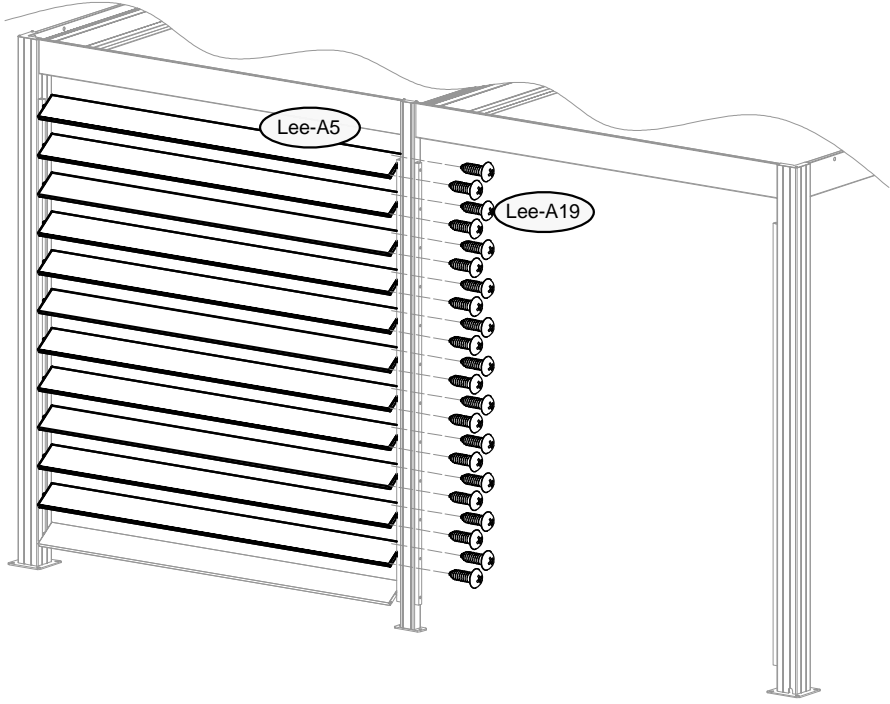

CZ - BOČNÍ LAMELOVÁ STĚNA
SK - BOČNÁ LAMELOVÁ STENA
HU - OLDALSÓ LAMELLA FAL
PL - ŚCIANA LAMELOWA BOCZNA

CZ - montážní návod
SK - montážny návod
HU - telepítési utasítások
PL - instrukcje montażu

NO.	IMAGE	mm	QTY	NO.	IMAGE	mm	QTY
Lee-1		1842	x4	VA-43		20x20	x8
Lee-A5		1069	x24	Lee-A16		ST4.8x16	x26
Lee-6		137.5	x24	Lee-A17		M8x70	x2
Lee-6a		120	x24	Lee-A18		ST4x14	x6
Lee-7		1812	x2	Lee-A19		ST4x10	x96
Ra-10		128	x1	Lee-A20		M5x15	x24
Ra-10a		70	x1	Lee-A21		M5	x24
Ra-11		2195	x1				

1	 Lee-A5 x24	 Lee-6a x24	 Lee-A19 x48
----------	---	---	--

2	 Ra-11 x1	 Lee-1 x2	 Lee-A16 x12
----------	---	---	--

<p>3</p>	 <p>Ra-10 x1</p>	 <p>Lee-A18 x4</p>	
-----------------	---	---	--

4	 Lee-1 x2	 Lee-A16 x12
----------	---	--

5	 Ra-10a x1	 Lee-A18 x2	 Lee-A16 x2	 Lee-A17 x2
---	--	---	---	---

6	 Lee-6 x1	 Lee-A19 x2
----------	---	---

7	 Lee-6 x11	 Lee-A19 x22	
----------	--	--	--

9	 Lee-6 x11	 Lee-A19 x22	
---	--	--	--

<p>10</p>	 <p>Lee-7 x2</p>	 <p>Lee-A20 x24</p>	 <p>Lee-A21 x24</p>	
-----------	---	--	--	--