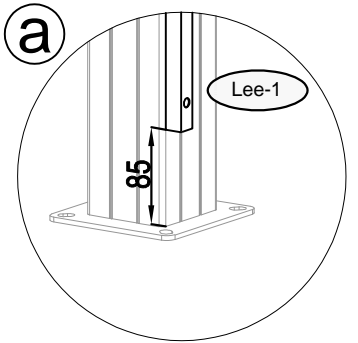

CZ - BOČNÍ LAMELOVÁ STĚNA
SK - BOČNÁ LAMELOVÁ STENA
HU - OLDALSÓ LAMELLA FAL
PL - ŚCIANA LAMELOWA BOCZNA

CZ - montážní návod
SK - montážny návod
HU - telepítési utasítások
PL - instrukcje montażu

NO.	IMAGE	mm	QTY	NO.	IMAGE	mm	QTY
Lee-1		1842	x4	VA-43		20x20	x8
Lee-A5		1069	x24	Lee-A16		ST4.8x16	x26
Lee-6		137.5	x24	Lee-A17		M8x70	x2
Lee-6a		120	x24	Lee-A18		ST4x14	x6
Lee-7		1812	x2	Lee-A19		ST4x10	x96
Ra-10		128	x1	Lee-A20		M5x15	x24
Ra-10a		70	x1	Lee-A21		M5	x24
Ra-11		2195	x1				

1	 Lee-A5 x24	 Lee-6a x24	 Lee-A19 x48
----------	---	---	--

2	 Ra-11 x1	 Lee-1 x2	 Lee-A16 x12
----------	---	---	--

<p>3</p>	 <p>Ra-10 x1</p>	 <p>Lee-A18 x4</p>	
-----------------	---	---	--

4	 Lee-1 x2	 Lee-A16 x12
----------	---	--

5	 Ra-10a x1	 Lee-A18 x2	 Lee-A16 x2	 Lee-A17 x2
---	--	---	---	---

6	 Lee-6 x1	 Lee-A19 x2
----------	---	---

7	 Lee-6 x11	 Lee-A19 x22	
----------	--	--	--

9	 Lee-6 x11	 Lee-A19 x22	
---	--	--	--

<p>10</p>	 <p>Lee-7 x2</p>	 <p>Lee-A20 x24</p>	 <p>Lee-A21 x24</p>	
-----------	---	--	--	--