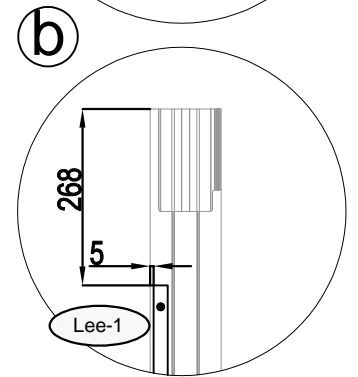

CZ - BOČNÍ LAMELOVÁ STĚNA
SK - BOČNÁ LAMELOVÁ STENA
HU - OLDALSÓ LAMELLA FAL
PL - ŚCIANA LAMELOWA BOCZNA

CZ - montážní návod
SK - montážny návod
HU - telepítési utasítások
PL - instrukcje montażu

NO.	IMAGE	mm	QTY	NO.	IMAGE	mm	QTY
Lee-1		1842	x4	VA-43		20x20	x8
Lee-B5		1296	x24	Lee-B16		ST4.8x16	x26
Lee-6		137.5	x24	Lee-B17		M8x70	x2
Lee-6a		120	x24	Lee-B18		ST4x14	x6
Lee-7		1812	x2	Lee-B19		ST4x10	x96
Ra-10		128	x1	Lee-B20		M5x15	x24
Ra-10a		70	x1	Lee-B21		M5	x24
Ra-11		2195	x1				

	 Lee-B5 x24	 Lee-6a x24	 Lee-B19 x48	
--	---	---	--	--

2	 Ra-11 x1	 Lee-1 x2	 Lee-B16 x12
----------	---	---	--

<p>3</p>	 <p>Ra-10 x1</p>	 <p>Lee-B18 x4</p>	
----------	---	---	--

4	 Lee-1 x2	 Lee-B16 x12
----------	---	--

<p>5</p>	 <p>Ra-10a x1</p>	 <p>Lee-B18 x2</p>	 <p>Lee-B16 x2</p>	 <p>Lee-B17 x2</p>
-----------------	--	---	---	---

6	 Lee-6 x1	 Lee-B19 x2
----------	---	---

7	 Lee-6 x11	 Lee-B19 x22	
----------	--	--	--

8	 Lee-6 x1	 Lee-B19 x2	
----------	---	---	--

9	 Lee-6 x11	 Lee-B19 x22	
---	--	--	--

<p>10</p>	 <p>Lee-7 x2</p>	 <p>Lee-B20 x24</p>	 <p>Lee-B21 x24</p>	
-----------	---	--	--	--