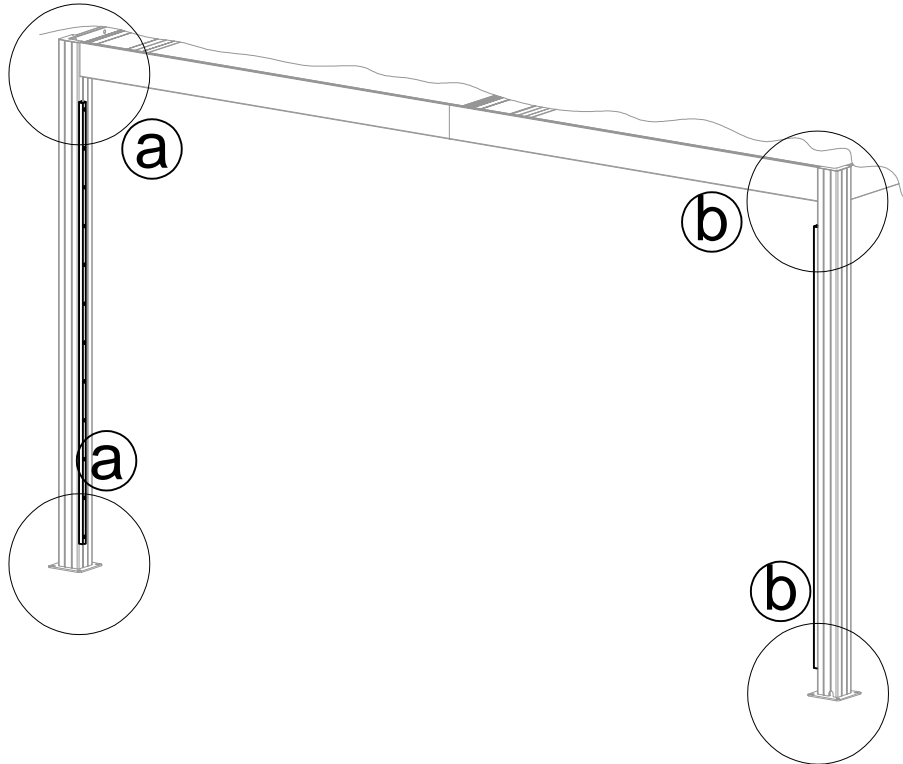

CZ - BOČNÍ LAMELOVÁ STĚNA
SK - BOČNÁ LAMELOVÁ STENA
HU - OLDALSÓ LAMELLA FAL
PL - ŚCIANA LAMELOWA BOCZNA

CZ - montážní návod
SK - montážny návod
HU - telepítési utasítások
PL - instrukcje montażu

NO.	IMAGE	mm	QTY	NO.	IMAGE	mm	QTY
Lee-1		1842	x4	VA-43		20x20	x8
Lee-B5		1296	x24	Lee-B16		ST4.8x16	x26
Lee-6		137.5	x24	Lee-B17		M8x70	x2
Lee-6a		120	x24	Lee-B18		ST4x14	x6
Lee-7		1812	x2	Lee-B19		ST4x10	x96
Ra-10		128	x1	Lee-B20		M5x15	x24
Ra-10a		70	x1	Lee-B21		M5	x24
Ra-11		2195	x1				

	 Lee-B5 x24	 Lee-6a x24	 Lee-B19 x48	
--	---	---	--	--

2	 Ra-11 x1	 Lee-1 x2	 Lee-B16 x12
----------	---	---	--

<p>3</p>	 <p>Ra-10 x1</p>	 <p>Lee-B18 x4</p>	
----------	---	---	--

4	 Lee-1 x2	 Lee-B16 x12
----------	---	--

<p>5</p>	 <p>Ra-10a x1</p>	 <p>Lee-B18 x2</p>	 <p>Lee-B16 x2</p>	 <p>Lee-B17 x2</p>
-----------------	--	---	---	---

6	 Lee-6 x1	 Lee-B19 x2
----------	---	---

7	 Lee-6 x11	 Lee-B19 x22	
----------	--	--	--

8	 Lee-6 x1	 Lee-B19 x2	
----------	---	---	--

9	 Lee-6 x11	 Lee-B19 x22	
---	--	--	--

<p>10</p>	 <p>Lee-7 x2</p>	 <p>Lee-B20 x24</p>	 <p>Lee-B21 x24</p>	
-----------	---	--	--	--