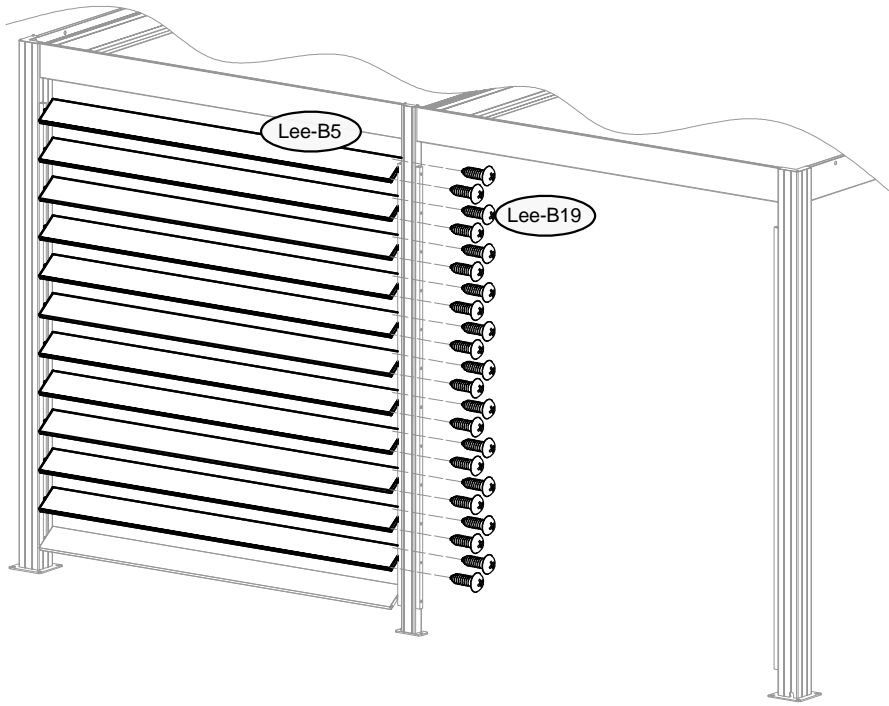

CZ - BOČNÍ LAMELOVÁ STĚNA
SK - BOČNÁ LAMELOVÁ STENA
HU - OLDALSÓ LAMELLA FAL
PL - ŚCIANA LAMELOWA BOCZNA

CZ - montážní návod
SK - montážny návod
HU - telepítési utasítások
PL - instrukcje montażu

NO.	IMAGE	mm	QTY	NO.	IMAGE	mm	QTY
Lee-1		1842	x4	VA-43		20x20	x8
Lee-B5		1296	x24	Lee-B16		ST4.8x16	x26
Lee-6		137.5	x24	Lee-B17		M8x70	x2
Lee-6a		120	x24	Lee-B18		ST4x14	x6
Lee-7		1812	x2	Lee-B19		ST4x10	x96
Ra-10		128	x1	Lee-B20		M5x15	x24
Ra-10a		70	x1	Lee-B21		M5	x24
Ra-11		2195	x1				

	 Lee-B5 x24	 Lee-6a x24	 Lee-B19 x48	
--	---	---	--	--

2	 Ra-11 x1	 Lee-1 x2	 Lee-B16 x12
----------	---	---	--

<p>3</p>	 <p>Ra-10 x1</p>	 <p>Lee-B18 x4</p>	
----------	---	---	--

4	 Lee-1 x2	 Lee-B16 x12
----------	---	--

<p>5</p>	 <p>Ra-10a x1</p>	 <p>Lee-B18 x2</p>	 <p>Lee-B16 x2</p>	 <p>Lee-B17 x2</p>
-----------------	--	---	---	---

6	 Lee-6 x1	 Lee-B19 x2
----------	---	---

7	 Lee-6 x11	 Lee-B19 x22	
----------	--	--	--

8	 Lee-6 x1	 Lee-B19 x2	
----------	---	---	--

9	 Lee-6 x11	 Lee-B19 x22	
---	--	--	--

<p>10</p>	 <p>Lee-7 x2</p>	 <p>Lee-B20 x24</p>	 <p>Lee-B21 x24</p>	
-----------	---	--	--	--