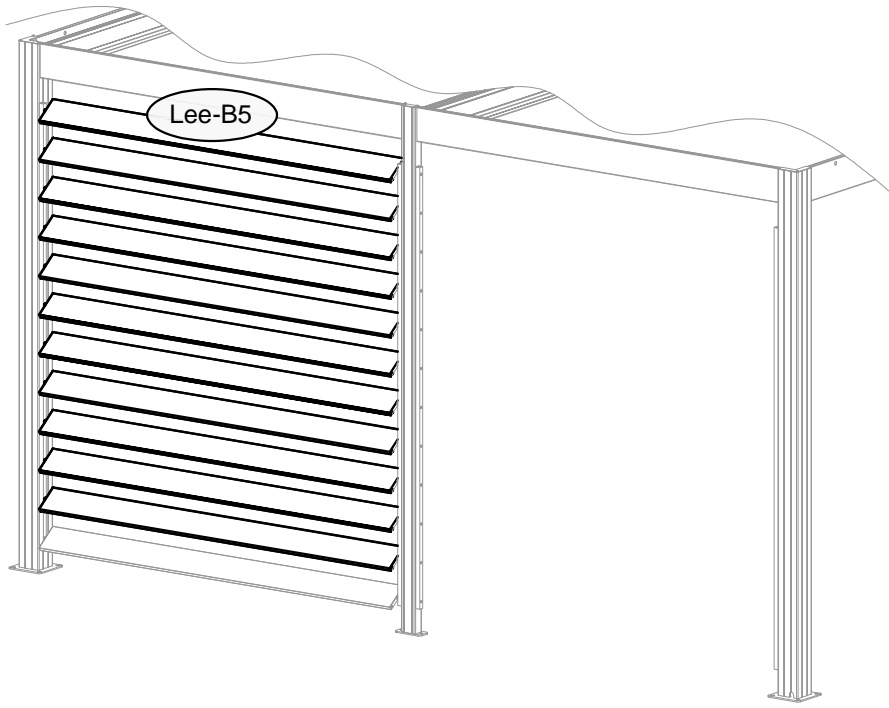

CZ - BOČNÍ LAMELOVÁ STĚNA
SK - BOČNÁ LAMELOVÁ STENA
HU - OLDALSÓ LAMELLA FAL
PL - ŚCIANA LAMELOWA BOCZNA

CZ - montážní návod
SK - montážny návod
HU - telepítési utasítások
PL - instrukcje montażu

NO.	IMAGE	mm	QTY	NO.	IMAGE	mm	QTY
Lee-1		1842	x4	VA-43		20x20	x8
Lee-B5		1296	x24	Lee-B16		ST4.8x16	x26
Lee-6		137.5	x24	Lee-B17		M8x70	x2
Lee-6a		120	x24	Lee-B18		ST4x14	x6
Lee-7		1812	x2	Lee-B19		ST4x10	x96
Ra-10		128	x1	Lee-B20		M5x15	x24
Ra-10a		70	x1	Lee-B21		M5	x24
Ra-11		2195	x1				

	 Lee-B5 x24	 Lee-6a x24	 Lee-B19 x48	
--	---	---	--	--

2	 Ra-11 x1	 Lee-1 x2	 Lee-B16 x12
----------	---	---	--

<p>3</p>	 <p>Ra-10 x1</p>	 <p>Lee-B18 x4</p>	
----------	---	---	--

4	 Lee-1 x2	 Lee-B16 x12
----------	---	--

<p>5</p>	 <p>Ra-10a x1</p>	 <p>Lee-B18 x2</p>	 <p>Lee-B16 x2</p>	 <p>Lee-B17 x2</p>
-----------------	--	---	---	---

6	 Lee-6 x1	 Lee-B19 x2
----------	---	---

7	 Lee-6 x11	 Lee-B19 x22	
----------	--	--	--

8	 Lee-6 x1	 Lee-B19 x2	
----------	---	---	--

9	 Lee-6 x11	 Lee-B19 x22	
---	--	--	--

<p>10</p>	 <p>Lee-7 x2</p>	 <p>Lee-B20 x24</p>	 <p>Lee-B21 x24</p>	
-----------	---	--	--	--