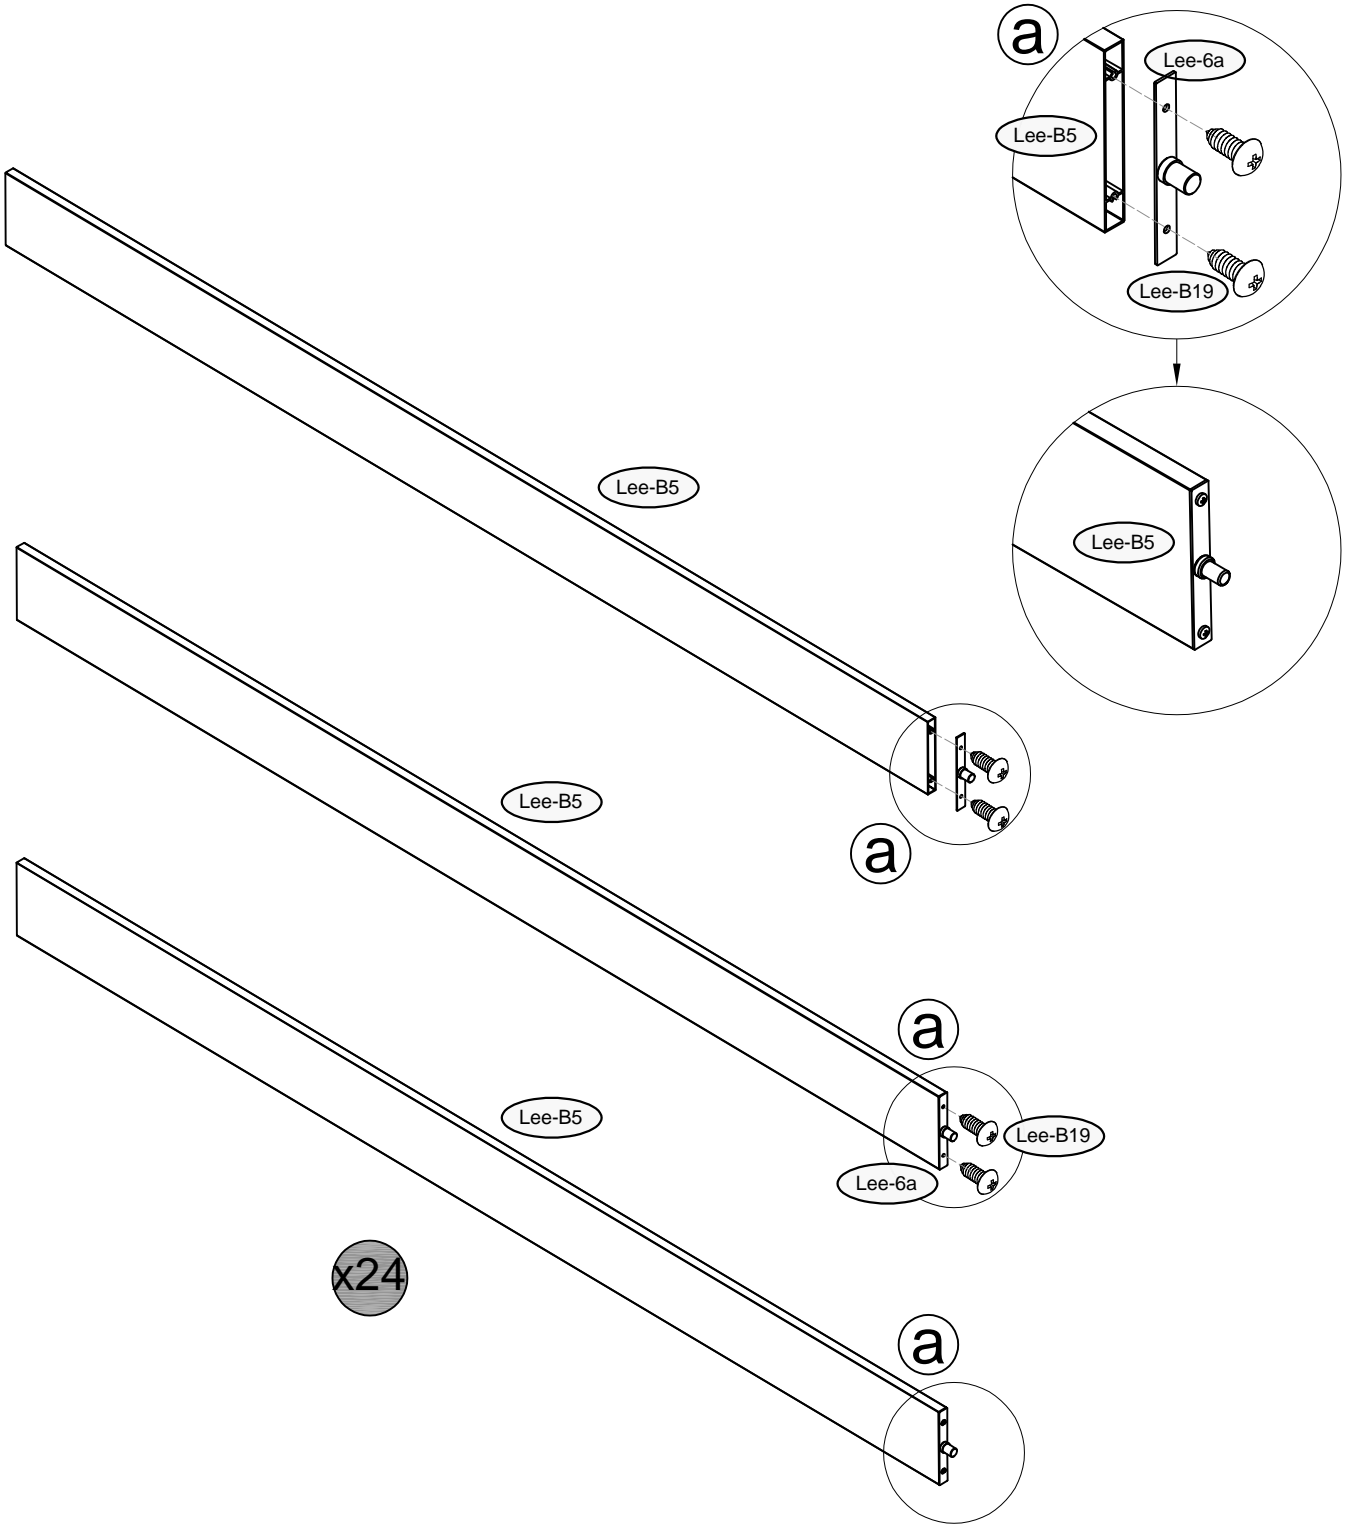

CZ - BOČNÍ LAMELOVÁ STĚNA
SK - BOČNÁ LAMELOVÁ STENA
HU - OLDALSÓ LAMELLA FAL
PL - ŚCIANA LAMELOWA BOCZNA

CZ - montážní návod
SK - montážny návod
HU - telepítési utasítások
PL - instrukcje montażu

NO.	IMAGE	mm	QTY	NO.	IMAGE	mm	QTY
Lee-1		1842	x4	VA-43		20x20	x8
Lee-B5		1296	x24	Lee-B16		ST4.8x16	x26
Lee-6		137.5	x24	Lee-B17		M8x70	x2
Lee-6a		120	x24	Lee-B18		ST4x14	x6
Lee-7		1812	x2	Lee-B19		ST4x10	x96
Ra-10		128	x1	Lee-B20		M5x15	x24
Ra-10a		70	x1	Lee-B21		M5	x24
Ra-11		2195	x1				

	 Lee-B5 x24	 Lee-6a x24	 Lee-B19 x48	
--	---	---	--	--

2	 Ra-11 x1	 Lee-1 x2	 Lee-B16 x12
----------	---	---	--

<p>3</p>	 <p>Ra-10 x1</p>	 <p>Lee-B18 x4</p>	
----------	---	---	--

4	 Lee-1 x2	 Lee-B16 x12
----------	---	--

<p>5</p>	 <p>Ra-10a x1</p>	 <p>Lee-B18 x2</p>	 <p>Lee-B16 x2</p>	 <p>Lee-B17 x2</p>
-----------------	--	---	---	---

6	 Lee-6 x1	 Lee-B19 x2
----------	---	---

7	 Lee-6 x11	 Lee-B19 x22	
----------	--	--	--

8	 Lee-6 x1	 Lee-B19 x2	
----------	---	---	--

9	 Lee-6 x11	 Lee-B19 x22	
---	--	--	--

<p>10</p>	 <p>Lee-7 x2</p>	 <p>Lee-B20 x24</p>	 <p>Lee-B21 x24</p>	
-----------	---	--	--	--