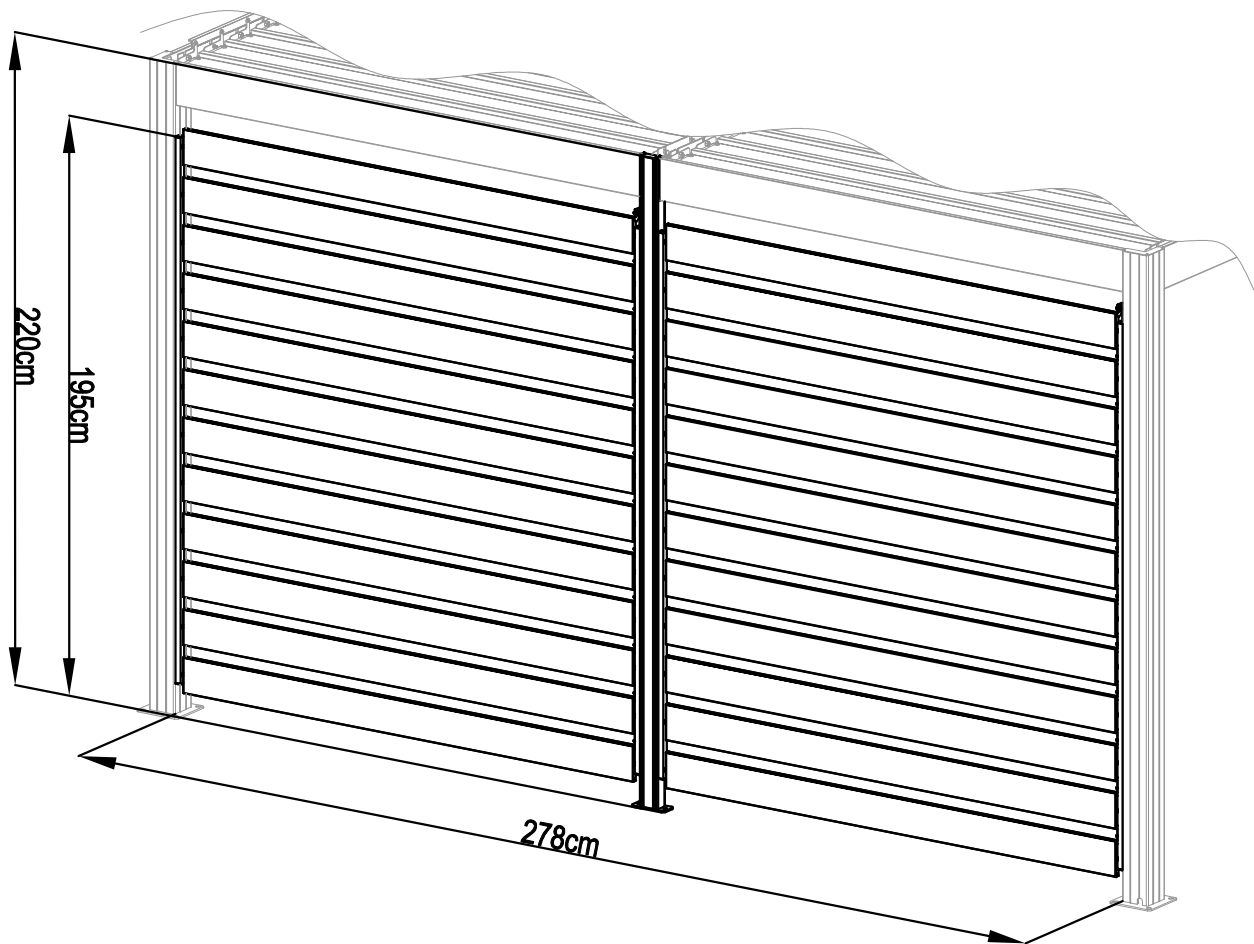

CZ - BOČNÍ LAMELOVÁ STĚNA
SK - BOČNÁ LAMELOVÁ STENA
HU - OLDALSÓ LAMELLA FAL
PL - ŚCIANA LAMELOWA BOCZNA

CZ - montážní návod
SK - montážny návod
HU - telepítési utasítások
PL - instrukcje montażu

NO.	IMAGE	mm	QTY	NO.	IMAGE	mm	QTY
Lee-1		1842	x4	VA-43		20x20	x8
Lee-B5		1296	x24	Lee-B16		ST4.8x16	x26
Lee-6		137.5	x24	Lee-B17		M8x70	x2
Lee-6a		120	x24	Lee-B18		ST4x14	x6
Lee-7		1812	x2	Lee-B19		ST4x10	x96
Ra-10		128	x1	Lee-B20		M5x15	x24
Ra-10a		70	x1	Lee-B21		M5	x24
Ra-11		2195	x1				

	 Lee-B5 x24	 Lee-6a x24	 Lee-B19 x48	
--	---	---	--	--

2	 Ra-11 x1	 Lee-1 x2	 Lee-B16 x12
----------	---	---	--

<p>3</p>	 <p>Ra-10 x1</p>	 <p>Lee-B18 x4</p>	
----------	---	---	--

4	 Lee-1 x2	 Lee-B16 x12
----------	---	--