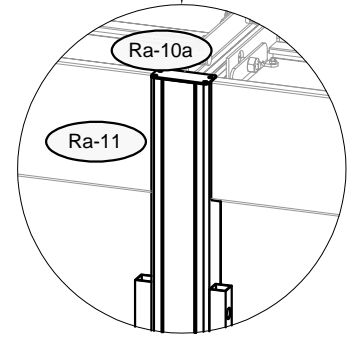

CZ - BOČNÍ LAMELOVÁ STĚNA
SK - BOČNÁ LAMELOVÁ STENA
HU - OLDALSÓ LAMELLA FAL
PL - ŚCIANA LAMELOWA BOCZNA

CZ - montážní návod
SK - montážny návod
HU - telepítési utasítások
PL - instrukcje montażu

NO.	IMAGE	mm	QTY	NO.	IMAGE	mm	QTY
Lee-1		1842	x4	VA-43		20x20	x8
Lee-B5		1296	x24	Lee-B16		ST4.8x16	x26
Lee-6		137.5	x24	Lee-B17		M8x70	x2
Lee-6a		120	x24	Lee-B18		ST4x14	x6
Lee-7		1812	x2	Lee-B19		ST4x10	x96
Ra-10		128	x1	Lee-B20		M5x15	x24
Ra-10a		70	x1	Lee-B21		M5	x24
Ra-11		2195	x1				

	 Lee-B5 x24	 Lee-6a x24	 Lee-B19 x48	
--	---	---	--	--

2	 Ra-11 x1	 Lee-1 x2	 Lee-B16 x12
----------	---	---	--

<p>3</p>	 <p>Ra-10 x1</p>	 <p>Lee-B18 x4</p>	
----------	---	---	--

4	 Lee-1 x2	 Lee-B16 x12
----------	---	--

<p>5</p>	 <p>Ra-10a x1</p>	 <p>Lee-B18 x2</p>	 <p>Lee-B16 x2</p>	 <p>Lee-B17 x2</p>
-----------------	--	---	---	---

6	 Lee-6 x1	 Lee-B19 x2
----------	---	---

7	 Lee-6 x11	 Lee-B19 x22	
----------	--	--	--

8	 Lee-6 x1	 Lee-B19 x2	
----------	---	---	--

9	 Lee-6 x11	 Lee-B19 x22	
---	--	--	--

<p>10</p>	 <p>Lee-7 x2</p>	 <p>Lee-B20 x24</p>	 <p>Lee-B21 x24</p>	
-----------	---	--	--	--