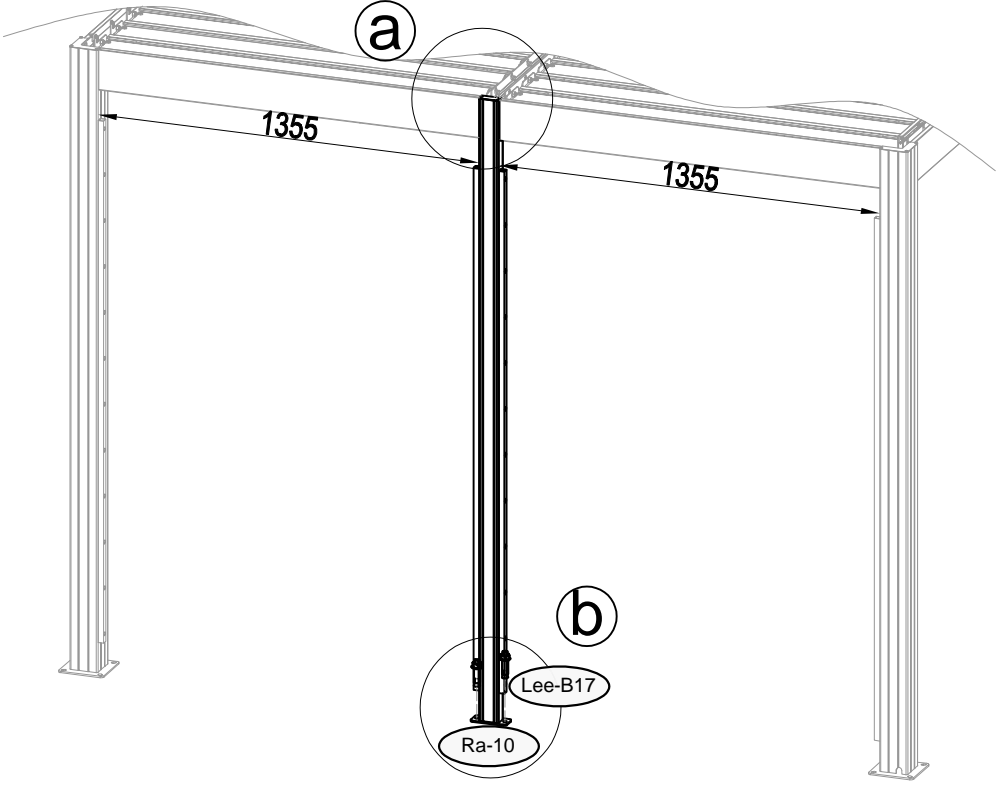

CZ - BOČNÍ LAMELOVÁ STĚNA
SK - BOČNÁ LAMELOVÁ STENA
HU - OLDALSÓ LAMELLA FAL
PL - ŚCIANA LAMELOWA BOCZNA

CZ - montážní návod
SK - montážny návod
HU - telepítési utasítások
PL - instrukcje montażu

NO.	IMAGE	mm	QTY	NO.	IMAGE	mm	QTY
Lee-1		1842	x4	VA-43		20x20	x8
Lee-B5		1296	x24	Lee-B16		ST4.8x16	x26
Lee-6		137.5	x24	Lee-B17		M8x70	x2
Lee-6a		120	x24	Lee-B18		ST4x14	x6
Lee-7		1812	x2	Lee-B19		ST4x10	x96
Ra-10		128	x1	Lee-B20		M5x15	x24
Ra-10a		70	x1	Lee-B21		M5	x24
Ra-11		2195	x1				

	 Lee-B5 x24	 Lee-6a x24	 Lee-B19 x48	
--	---	---	--	--

2	 Ra-11 x1	 Lee-1 x2	 Lee-B16 x12
----------	---	---	--

<p>3</p>	 <p>Ra-10 x1</p>	 <p>Lee-B18 x4</p>	
----------	---	---	--

4	 Lee-1 x2	 Lee-B16 x12
----------	---	--

<p>5</p>	 <p>Ra-10a x1</p>	 <p>Lee-B18 x2</p>	 <p>Lee-B16 x2</p>	 <p>Lee-B17 x2</p>
-----------------	--	---	---	---

6	 Lee-6 x1	 Lee-B19 x2
----------	---	---

7	 Lee-6 x11	 Lee-B19 x22	
----------	--	--	--

8	 Lee-6 x1	 Lee-B19 x2	
----------	---	---	--

9	 Lee-6 x11	 Lee-B19 x22	
---	--	--	--

<p>10</p>	 <p>Lee-7 x2</p>	 <p>Lee-B20 x24</p>	 <p>Lee-B21 x24</p>	
-----------	---	--	--	--