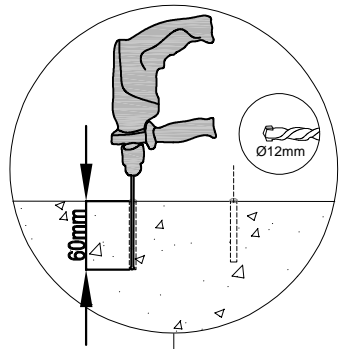

CZ - BOČNÍ LAMELOVÁ STĚNA
SK - BOČNÁ LAMELOVÁ STENA
HU - OLDALSÓ LAMELLA FAL
PL - ŚCIANA LAMELOWA BOCZNA

CZ - montážní návod
SK - montážny návod
HU - telepítési utasítások
PL - instrukcje montażu

NO.	IMAGE	mm	QTY	NO.	IMAGE	mm	QTY
Lee-1		1842	x4	VA-43		20x20	x8
Lee-B5		1296	x24	Lee-B16		ST4.8x16	x26
Lee-6		137.5	x24	Lee-B17		M8x70	x2
Lee-6a		120	x24	Lee-B18		ST4x14	x6
Lee-7		1812	x2	Lee-B19		ST4x10	x96
Ra-10		128	x1	Lee-B20		M5x15	x24
Ra-10a		70	x1	Lee-B21		M5	x24
Ra-11		2195	x1				

	 Lee-B5 x24	 Lee-6a x24	 Lee-B19 x48	
--	---	---	--	--

2	 Ra-11 x1	 Lee-1 x2	 Lee-B16 x12
----------	---	---	--

<p>3</p>	 <p>Ra-10 x1</p>	 <p>Lee-B18 x4</p>	
----------	---	---	--

4	 Lee-1 x2	 Lee-B16 x12
----------	---	--

<p>5</p>	 <p>Ra-10a x1</p>	 <p>Lee-B18 x2</p>	 <p>Lee-B16 x2</p>	 <p>Lee-B17 x2</p>
-----------------	--	---	---	---

6	 Lee-6 x1	 Lee-B19 x2
----------	---	---

7	 Lee-6 x11	 Lee-B19 x22	
----------	--	--	--