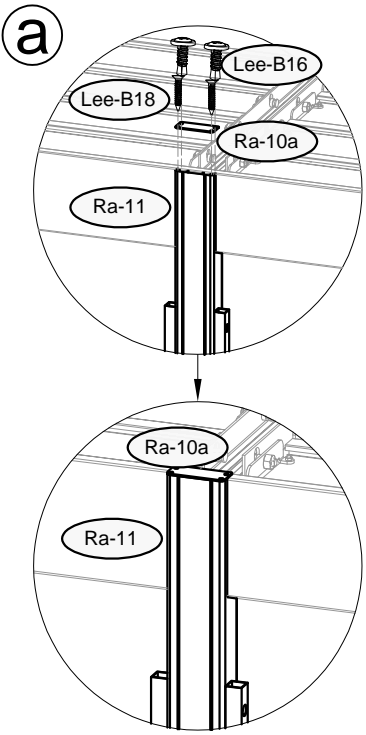

CZ - BOČNÍ LAMELOVÁ STĚNA
SK - BOČNÁ LAMELOVÁ STENA
HU - OLDALSÓ LAMELLA FAL
PL - ŚCIANA LAMELOWA BOCZNA

CZ - montážní návod
SK - montážny návod
HU - telepítési utasítások
PL - instrukcje montażu

NO.	IMAGE	mm	QTY	NO.	IMAGE	mm	QTY
Lee-1		1842	x4	VA-43		20x20	x8
Lee-B5		1296	x24	Lee-B16		ST4.8x16	x26
Lee-6		137.5	x24	Lee-B17		M8x70	x2
Lee-6a		120	x24	Lee-B18		ST4x14	x6
Lee-7		1812	x2	Lee-B19		ST4x10	x96
Ra-10		128	x1	Lee-B20		M5x15	x24
Ra-10a		70	x1	Lee-B21		M5	x24
Ra-11		2195	x1				

	 Lee-B5 x24	 Lee-6a x24	 Lee-B19 x48	
--	---	---	--	--

2	 Ra-11 x1	 Lee-1 x2	 Lee-B16 x12
----------	---	---	--

<p>3</p>	 <p>Ra-10 x1</p>	 <p>Lee-B18 x4</p>	
----------	---	---	--

4	 Lee-1 x2	 Lee-B16 x12
----------	---	--

<p>5</p>	 <p>Ra-10a x1</p>	 <p>Lee-B18 x2</p>	 <p>Lee-B16 x2</p>	 <p>Lee-B17 x2</p>
-----------------	--	---	---	---

6	 Lee-6 x1	 Lee-B19 x2
----------	---	---

7	 Lee-6 x11	 Lee-B19 x22	
----------	--	--	--

8	 Lee-6 x1	 Lee-B19 x2	
----------	---	---	--

9	 Lee-6 x11	 Lee-B19 x22	
---	--	--	--

<p>10</p>	 <p>Lee-7 x2</p>	 <p>Lee-B20 x24</p>	 <p>Lee-B21 x24</p>	
-----------	---	--	--	--