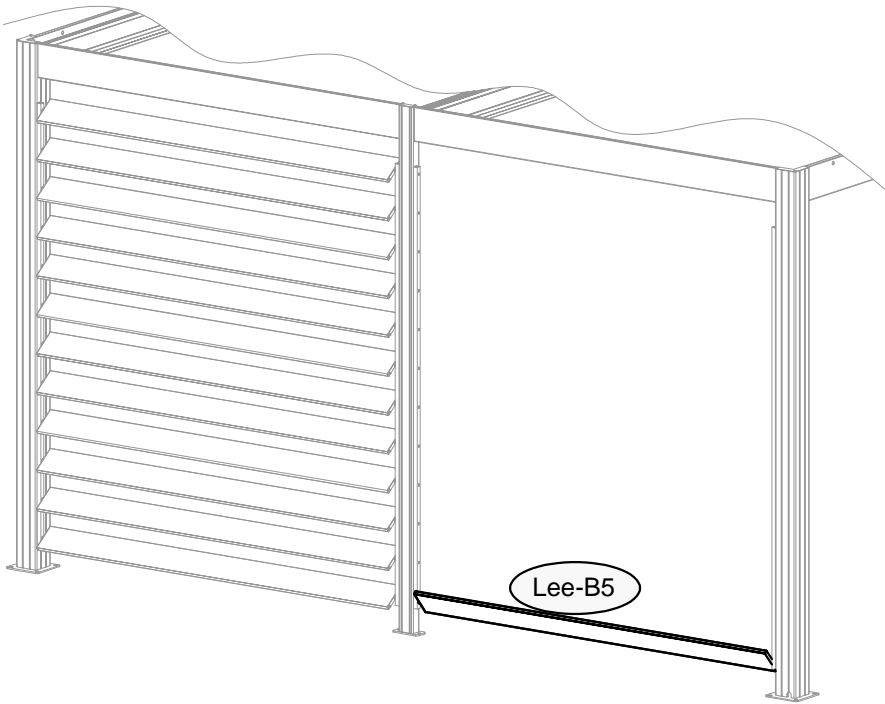

CZ - BOČNÍ LAMELOVÁ STĚNA
SK - BOČNÁ LAMELOVÁ STENA
HU - OLDALSÓ LAMELLA FAL
PL - ŚCIANA LAMELOWA BOCZNA

CZ - montážní návod
SK - montážny návod
HU - telepítési utasítások
PL - instrukcje montażu

NO.	IMAGE	mm	QTY	NO.	IMAGE	mm	QTY
Lee-1		1842	x4	VA-43		20x20	x8
Lee-B5		1296	x24	Lee-B16		ST4.8x16	x26
Lee-6		137.5	x24	Lee-B17		M8x70	x2
Lee-6a		120	x24	Lee-B18		ST4x14	x6
Lee-7		1812	x2	Lee-B19		ST4x10	x96
Ra-10		128	x1	Lee-B20		M5x15	x24
Ra-10a		70	x1	Lee-B21		M5	x24
Ra-11		2195	x1				

<p>5</p>	 <p>Ra-10a x1</p>	 <p>Lee-B18 x2</p>	 <p>Lee-B16 x2</p>	 <p>Lee-B17 x2</p>
-----------------	--	---	---	---

6	 Lee-6 x1	 Lee-B19 x2
----------	---	---

7	 Lee-6 x11	 Lee-B19 x22	
----------	--	--	--

8	 Lee-6 x1	 Lee-B19 x2	
----------	---	---	--

9	 Lee-6 x11	 Lee-B19 x22	
---	--	--	--

<p>10</p>	 <p>Lee-7 x2</p>	 <p>Lee-B20 x24</p>	 <p>Lee-B21 x24</p>	
-----------	---	--	--	--