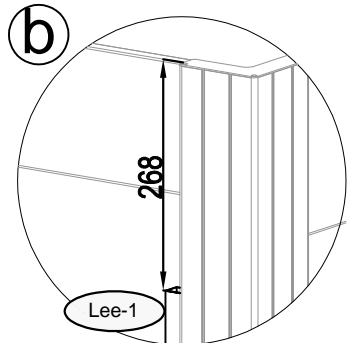

CZ - BOČNÍ LAMELOVÁ STĚNA
SK - BOČNÁ LAMELOVÁ STENA
HU - OLDALSÓ LAMELLA FAL
PL - ŚCIANA LAMELOWA BOCZNA

CZ - montážní návod
SK - montážny návod
HU - telepítési utasítások
PL - instrukcje montażu

NO.	IMAGE	mm	QTY	NO.	IMAGE	mm	QTY
Lee-1		1842	x4	VA-43		20x20	x8
Lee-B5		1296	x24	Lee-B16		ST4.8x16	x26
Lee-6		137.5	x24	Lee-B17		M8x70	x2
Lee-6a		120	x24	Lee-B18		ST4x14	x6
Lee-7		1812	x2	Lee-B19		ST4x10	x96
Ra-10		128	x1	Lee-B20		M5x15	x24
Ra-10a		70	x1	Lee-B21		M5	x24
Ra-11		2195	x1				

	 Lee-B5 x24	 Lee-6a x24	 Lee-B19 x48	
--	---	---	--	--

2	 Ra-11 x1	 Lee-1 x2	 Lee-B16 x12
----------	---	---	--

<p>3</p>	 <p>Ra-10 x1</p>	 <p>Lee-B18 x4</p>	
----------	---	---	--

4	 Lee-1 x2	 Lee-B16 x12
----------	---	--

<p>5</p>	 <p>Ra-10a x1</p>	 <p>Lee-B18 x2</p>	 <p>Lee-B16 x2</p>	 <p>Lee-B17 x2</p>
-----------------	--	---	---	---

6	 Lee-6 x1	 Lee-B19 x2
----------	---	---

7	 Lee-6 x11	 Lee-B19 x22	
----------	--	--	--

8	 Lee-6 x1	 Lee-B19 x2	
----------	---	---	--

9	 Lee-6 x11	 Lee-B19 x22	
---	--	--	--

<p>10</p>	 <p>Lee-7 x2</p>	 <p>Lee-B20 x24</p>	 <p>Lee-B21 x24</p>	
-----------	---	--	--	--