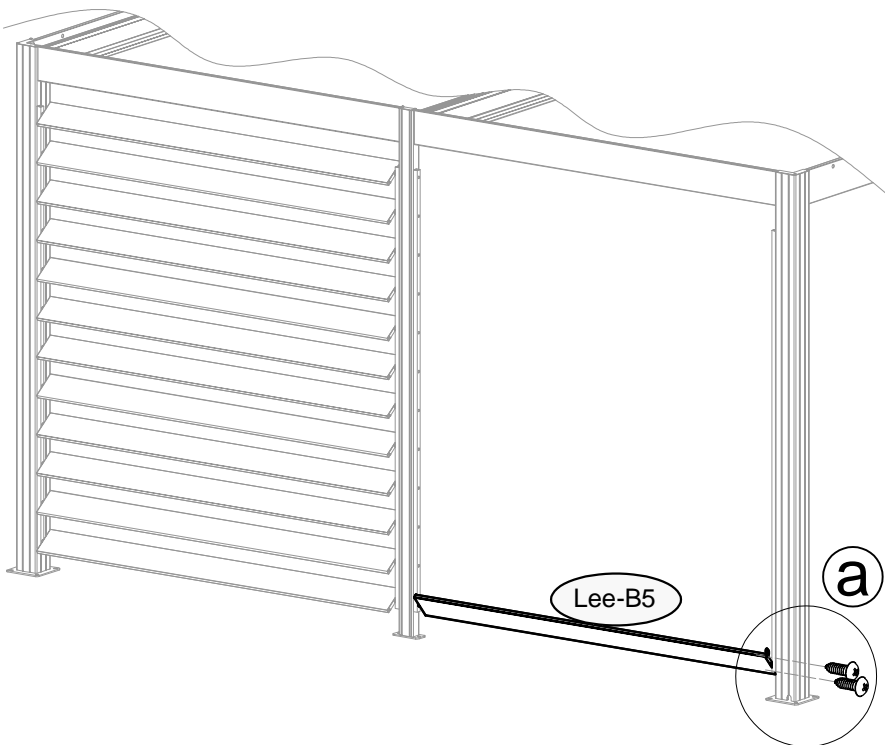

CZ - BOČNÍ LAMELOVÁ STĚNA
SK - BOČNÁ LAMELOVÁ STENA
HU - OLDALSÓ LAMELLA FAL
PL - ŚCIANA LAMELOWA BOCZNA

CZ - montážní návod
SK - montážny návod
HU - telepítési utasítások
PL - instrukcje montażu

NO.	IMAGE	mm	QTY	NO.	IMAGE	mm	QTY
Lee-1		1842	x4	VA-43		20x20	x8
Lee-B5		1296	x24	Lee-B16		ST4.8x16	x26
Lee-6		137.5	x24	Lee-B17		M8x70	x2
Lee-6a		120	x24	Lee-B18		ST4x14	x6
Lee-7		1812	x2	Lee-B19		ST4x10	x96
Ra-10		128	x1	Lee-B20		M5x15	x24
Ra-10a		70	x1	Lee-B21		M5	x24
Ra-11		2195	x1				

<p>5</p>	 <p>Ra-10a x1</p>	 <p>Lee-B18 x2</p>	 <p>Lee-B16 x2</p>	 <p>Lee-B17 x2</p>
-----------------	--	---	---	---

6	 Lee-6 x1	 Lee-B19 x2
----------	---	---

7	 Lee-6 x11	 Lee-B19 x22	
----------	--	--	--

8	 Lee-6 x1	 Lee-B19 x2	
----------	---	---	--

9	 Lee-6 x11	 Lee-B19 x22	
---	--	--	--

<p>10</p>	 <p>Lee-7 x2</p>	 <p>Lee-B20 x24</p>	 <p>Lee-B21 x24</p>	
-----------	---	--	--	--