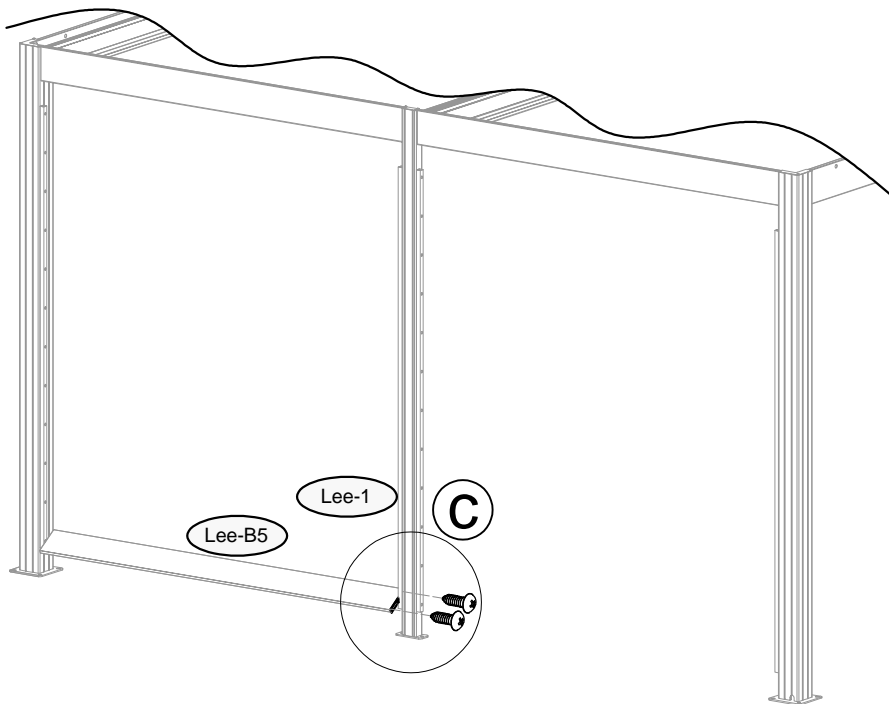

CZ - BOČNÍ LAMELOVÁ STĚNA
SK - BOČNÁ LAMELOVÁ STENA
HU - OLDALSÓ LAMELLA FAL
PL - ŚCIANA LAMELOWA BOCZNA

CZ - montážní návod
SK - montážny návod
HU - telepítési utasítások
PL - instrukcje montażu

NO.	IMAGE	mm	QTY	NO.	IMAGE	mm	QTY
Lee-1		1842	x4	VA-43		20x20	x8
Lee-B5		1296	x24	Lee-B16		ST4.8x16	x26
Lee-6		137.5	x24	Lee-B17		M8x70	x2
Lee-6a		120	x24	Lee-B18		ST4x14	x6
Lee-7		1812	x2	Lee-B19		ST4x10	x96
Ra-10		128	x1	Lee-B20		M5x15	x24
Ra-10a		70	x1	Lee-B21		M5	x24
Ra-11		2195	x1				

	 Lee-B5 x24	 Lee-6a x24	 Lee-B19 x48	
--	---	---	--	--

2	 Ra-11 x1	 Lee-1 x2	 Lee-B16 x12
----------	---	---	--

<p>3</p>	 <p>Ra-10 x1</p>	 <p>Lee-B18 x4</p>	
----------	---	---	--

4	 Lee-1 x2	 Lee-B16 x12
----------	---	--

<p>5</p>	 <p>Ra-10a x1</p>	 <p>Lee-B18 x2</p>	 <p>Lee-B16 x2</p>	 <p>Lee-B17 x2</p>
-----------------	--	---	---	---

6	 Lee-6 x1	 Lee-B19 x2
----------	---	---

7	 Lee-6 x11	 Lee-B19 x22	
----------	--	--	--