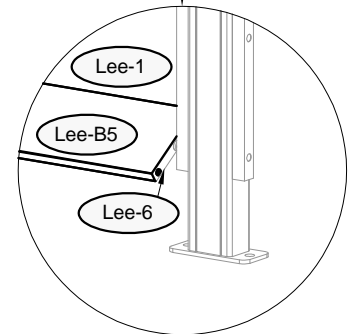

CZ - BOČNÍ LAMELOVÁ STĚNA
SK - BOČNÁ LAMELOVÁ STENA
HU - OLDALSÓ LAMELLA FAL
PL - ŚCIANA LAMELOWA BOCZNA

CZ - montážní návod
SK - montážny návod
HU - telepítési utasítások
PL - instrukcje montażu

NO.	IMAGE	mm	QTY	NO.	IMAGE	mm	QTY
Lee-1		1842	x4	VA-43		20x20	x8
Lee-B5		1296	x24	Lee-B16		ST4.8x16	x26
Lee-6		137.5	x24	Lee-B17		M8x70	x2
Lee-6a		120	x24	Lee-B18		ST4x14	x6
Lee-7		1812	x2	Lee-B19		ST4x10	x96
Ra-10		128	x1	Lee-B20		M5x15	x24
Ra-10a		70	x1	Lee-B21		M5	x24
Ra-11		2195	x1				

	 Lee-B5 x24	 Lee-6a x24	 Lee-B19 x48	
--	---	---	--	--

2	 Ra-11 x1	 Lee-1 x2	 Lee-B16 x12
----------	---	---	--

<p>3</p>	 <p>Ra-10 x1</p>	 <p>Lee-B18 x4</p>	
----------	---	---	--

4	 Lee-1 x2	 Lee-B16 x12
----------	---	--

<p>5</p>	 <p>Ra-10a x1</p>	 <p>Lee-B18 x2</p>	 <p>Lee-B16 x2</p>	 <p>Lee-B17 x2</p>
-----------------	--	---	---	---

6	 Lee-6 x1	 Lee-B19 x2
----------	---	---

7	 Lee-6 x11	 Lee-B19 x22	
----------	--	--	--

8	 Lee-6 x1	 Lee-B19 x2	
----------	---	---	--

9	 Lee-6 x11	 Lee-B19 x22	
---	--	--	--

<p>10</p>	 <p>Lee-7 x2</p>	 <p>Lee-B20 x24</p>	 <p>Lee-B21 x24</p>	
-----------	---	--	--	--