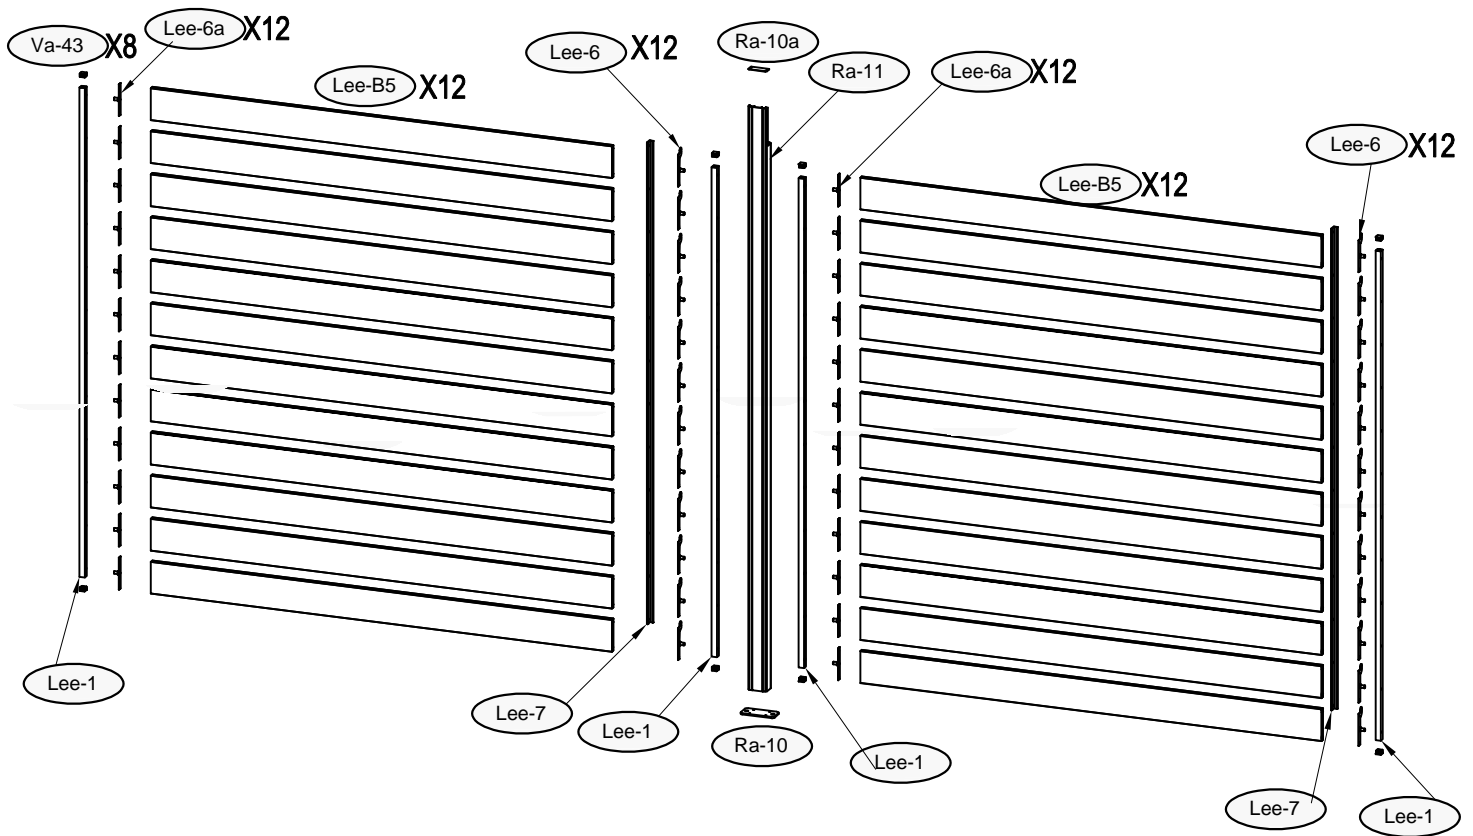

CZ - BOČNÍ LAMELOVÁ STĚNA
SK - BOČNÁ LAMELOVÁ STENA
HU - OLDALSÓ LAMELLA FAL
PL - ŚCIANA LAMELOWA BOCZNA

CZ - montážní návod
SK - montážny návod
HU - telepítési utasítások
PL - instrukcje montażu

NO.	IMAGE	mm	QTY	NO.	IMAGE	mm	QTY
Lee-1		1842	x4	VA-43		20x20	x8
Lee-B5		1296	x24	Lee-B16		ST4.8x16	x26
Lee-6		137.5	x24	Lee-B17		M8x70	x2
Lee-6a		120	x24	Lee-B18		ST4x14	x6
Lee-7		1812	x2	Lee-B19		ST4x10	x96
Ra-10		128	x1	Lee-B20		M5x15	x24
Ra-10a		70	x1	Lee-B21		M5	x24
Ra-11		2195	x1				

NO.

- číslo dílu
- číslo dielu
- alkatrészsorszám
- numer części

QTY

- množství
- množstvo
- összeg
- ilość

IMAGE

- položka
- položka
- tétel
- przedmiot

MM

- délka dílu
- dĺžka dielu
- az alkatrész hossza
- długość części

	 Lee-B5 x24	 Lee-6a x24	 Lee-B19 x48	
--	---	---	--	--

2	 Ra-11 x1	 Lee-1 x2	 Lee-B16 x12
----------	---	---	--

<p>3</p>	 <p>Ra-10 x1</p>	 <p>Lee-B18 x4</p>	
----------	---	---	--

4	 Lee-1 x2	 Lee-B16 x12
----------	---	--

8	 Lee-6 x1	 Lee-B19 x2	
----------	---	---	--

9	 Lee-6 x11	 Lee-B19 x22	
---	--	--	--

<p>10</p>	 <p>Lee-7 x2</p>	 <p>Lee-B20 x24</p>	 <p>Lee-B21 x24</p>	
-----------	---	--	--	--