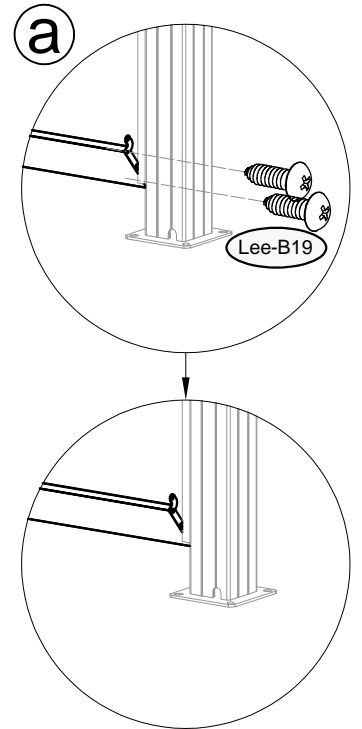

CZ - BOČNÍ LAMELOVÁ STĚNA
SK - BOČNÁ LAMELOVÁ STENA
HU - OLDALSÓ LAMELLA FAL
PL - ŚCIANA LAMELOWA BOCZNA

CZ - montážní návod
SK - montážny návod
HU - telepítési utasítások
PL - instrukcje montażu

NO.	IMAGE	mm	QTY	NO.	IMAGE	mm	QTY
Lee-1		1842	x4	VA-43		20x20	x8
Lee-B5		1296	x24	Lee-B16		ST4.8x16	x26
Lee-6		137.5	x24	Lee-B17		M8x70	x2
Lee-6a		120	x24	Lee-B18		ST4x14	x6
Lee-7		1812	x2	Lee-B19		ST4x10	x96
Ra-10		128	x1	Lee-B20		M5x15	x24
Ra-10a		70	x1	Lee-B21		M5	x24
Ra-11		2195	x1				

	 Lee-B5 x24	 Lee-6a x24	 Lee-B19 x48	
--	---	---	--	--

2	 Ra-11 x1	 Lee-1 x2	 Lee-B16 x12
----------	---	---	--

<p>3</p>	 <p>Ra-10 x1</p>	 <p>Lee-B18 x4</p>	
----------	---	---	--

4	 Lee-1 x2	 Lee-B16 x12
----------	---	--

<p>5</p>	 <p>Ra-10a x1</p>	 <p>Lee-B18 x2</p>	 <p>Lee-B16 x2</p>	 <p>Lee-B17 x2</p>
-----------------	--	---	---	---

6	 Lee-6 x1	 Lee-B19 x2
----------	---	---

7	 Lee-6 x11	 Lee-B19 x22	
----------	--	--	--

8	 Lee-6 x1	 Lee-B19 x2	
----------	---	---	--

9	 Lee-6 x11	 Lee-B19 x22	
---	--	--	--

<p>10</p>	 <p>Lee-7 x2</p>	 <p>Lee-B20 x24</p>	 <p>Lee-B21 x24</p>	
-----------	---	--	--	--