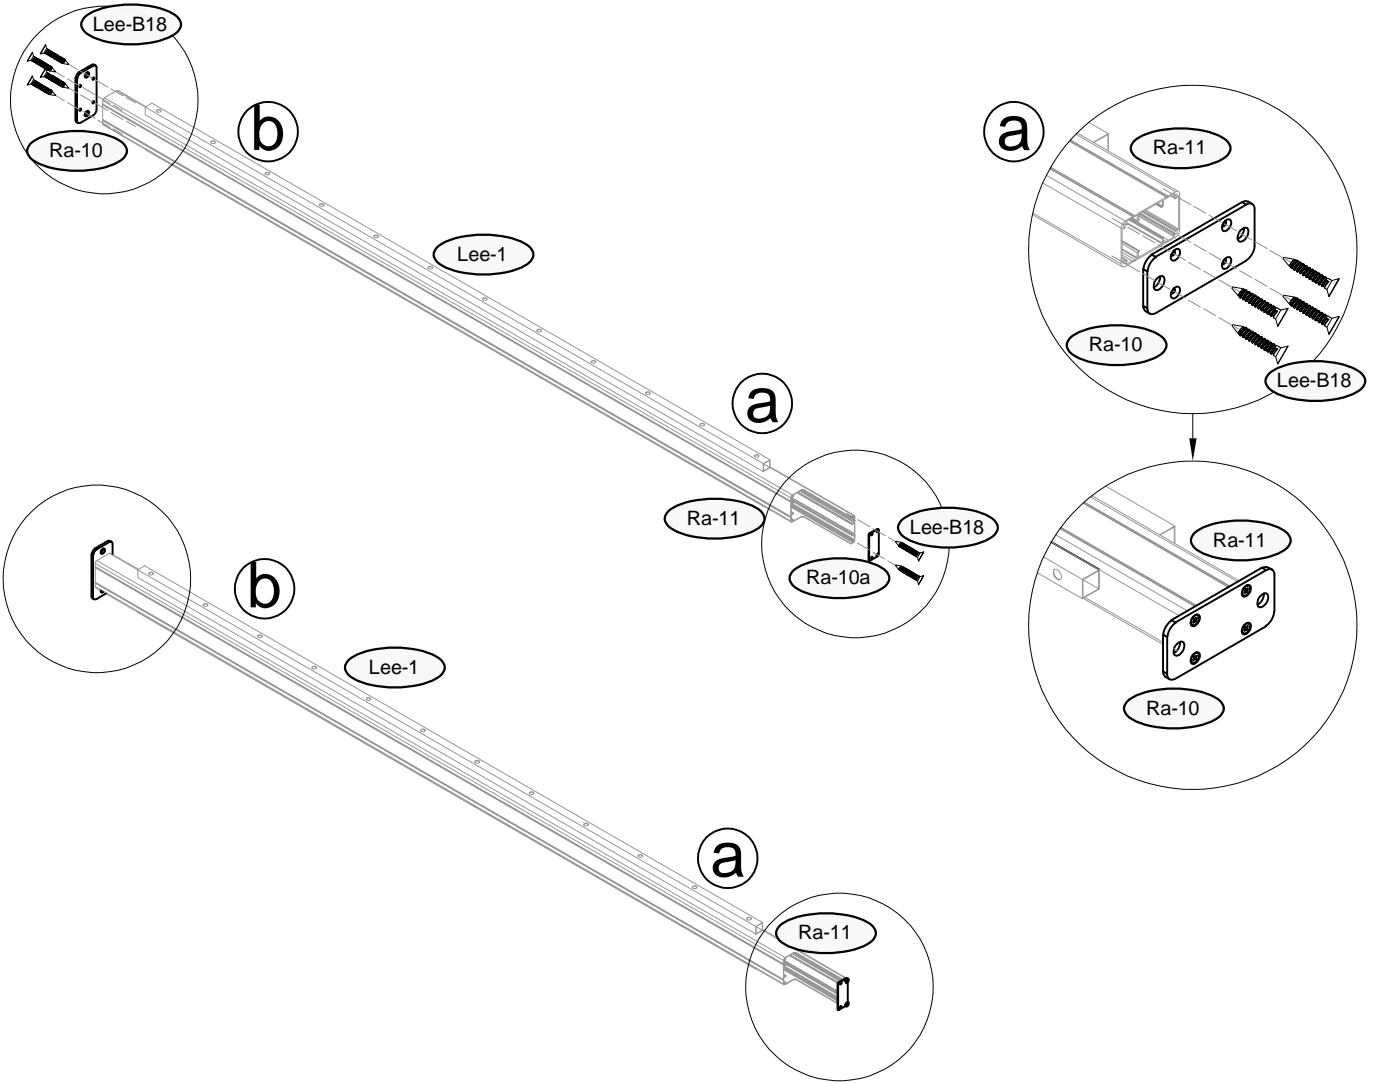

CZ - BOČNÍ LAMELOVÁ STĚNA
SK - BOČNÁ LAMELOVÁ STENA
HU - OLDALSÓ LAMELLA FAL
PL - ŚCIANA LAMELOWA BOCZNA

CZ - montážní návod
SK - montážny návod
HU - telepítési utasítások
PL - instrukcje montażu

NO.	IMAGE	mm	QTY	NO.	IMAGE	mm	QTY
Lee-1		1842	x4	VA-43		20x20	x8
Lee-B5		1296	x24	Lee-B16		ST4.8x16	x26
Lee-6		137.5	x24	Lee-B17		M8x70	x2
Lee-6a		120	x24	Lee-B18		ST4x14	x6
Lee-7		1812	x2	Lee-B19		ST4x10	x96
Ra-10		128	x1	Lee-B20		M5x15	x24
Ra-10a		70	x1	Lee-B21		M5	x24
Ra-11		2195	x1				

	 Lee-B5 x24	 Lee-6a x24	 Lee-B19 x48	
--	---	---	--	--

2	 Ra-11 x1	 Lee-1 x2	 Lee-B16 x12
----------	---	---	--

<p>3</p>	 <p>Ra-10 x1</p>	 <p>Lee-B18 x4</p>	
----------	---	---	--

4	 Lee-1 x2	 Lee-B16 x12
----------	---	--

<p>5</p>	 <p>Ra-10a x1</p>	 <p>Lee-B18 x2</p>	 <p>Lee-B16 x2</p>	 <p>Lee-B17 x2</p>
-----------------	--	---	---	---

6	 Lee-6 x1	 Lee-B19 x2
----------	---	---

7	 Lee-6 x11	 Lee-B19 x22	
----------	--	--	--

8	 Lee-6 x1	 Lee-B19 x2	
----------	---	---	--

9	 Lee-6 x11	 Lee-B19 x22	
---	--	--	--

<p>10</p>	 <p>Lee-7 x2</p>	 <p>Lee-B20 x24</p>	 <p>Lee-B21 x24</p>	
-----------	---	--	--	--