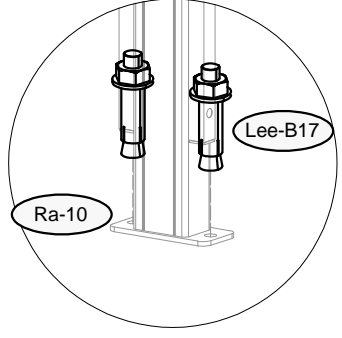

CZ - BOČNÍ LAMELOVÁ STĚNA
SK - BOČNÁ LAMELOVÁ STENA
HU - OLDALSÓ LAMELLA FAL
PL - ŚCIANA LAMELOWA BOCZNA

CZ - montážní návod
SK - montážny návod
HU - telepítési utasítások
PL - instrukcje montażu

NO.	IMAGE	mm	QTY	NO.	IMAGE	mm	QTY
Lee-1		1842	x4	VA-43		20x20	x8
Lee-B5		1296	x24	Lee-B16		ST4.8x16	x26
Lee-6		137.5	x24	Lee-B17		M8x70	x2
Lee-6a		120	x24	Lee-B18		ST4x14	x6
Lee-7		1812	x2	Lee-B19		ST4x10	x96
Ra-10		128	x1	Lee-B20		M5x15	x24
Ra-10a		70	x1	Lee-B21		M5	x24
Ra-11		2195	x1				

	 Lee-B5 x24	 Lee-6a x24	 Lee-B19 x48	
--	---	---	--	--

2	 Ra-11 x1	 Lee-1 x2	 Lee-B16 x12
----------	---	---	--

<p>3</p>	 <p>Ra-10 x1</p>	 <p>Lee-B18 x4</p>	
----------	---	---	--

4	 Lee-1 x2	 Lee-B16 x12
----------	---	--

<p>5</p>	 <p>Ra-10a x1</p>	 <p>Lee-B18 x2</p>	 <p>Lee-B16 x2</p>	 <p>Lee-B17 x2</p>
-----------------	--	---	---	---

6	 Lee-6 x1	 Lee-B19 x2
----------	---	---

7	 Lee-6 x11	 Lee-B19 x22	
----------	--	--	--

8	 Lee-6 x1	 Lee-B19 x2	
----------	---	---	--

9	 Lee-6 x11	 Lee-B19 x22	
---	--	--	--

<p>10</p>	 <p>Lee-7 x2</p>	 <p>Lee-B20 x24</p>	 <p>Lee-B21 x24</p>	
-----------	---	--	--	--