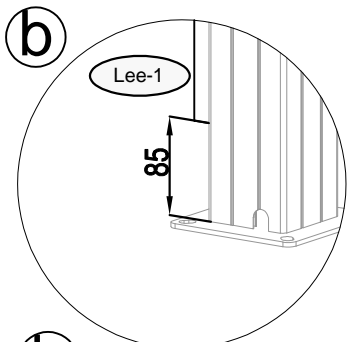

CZ - BOČNÍ LAMELOVÁ STĚNA
SK - BOČNÁ LAMELOVÁ STENA
HU - OLDALSÓ LAMELLA FAL
PL - ŚCIANA LAMELOWA BOCZNA

CZ - montážní návod
SK - montážny návod
HU - telepítési utasítások
PL - instrukcje montażu

NO.	IMAGE	mm	QTY	NO.	IMAGE	mm	QTY
Lee-1		1842	x4	VA-43		20x20	x8
Lee-B5		1296	x24	Lee-B16		ST4.8x16	x26
Lee-6		137.5	x24	Lee-B17		M8x70	x2
Lee-6a		120	x24	Lee-B18		ST4x14	x6
Lee-7		1812	x2	Lee-B19		ST4x10	x96
Ra-10		128	x1	Lee-B20		M5x15	x24
Ra-10a		70	x1	Lee-B21		M5	x24
Ra-11		2195	x1				

	 Lee-B5 x24	 Lee-6a x24	 Lee-B19 x48	
--	---	---	--	--

2	 Ra-11 x1	 Lee-1 x2	 Lee-B16 x12
----------	---	---	--

<p>3</p>	 <p>Ra-10 x1</p>	 <p>Lee-B18 x4</p>	
----------	---	---	--

4	 Lee-1 x2	 Lee-B16 x12
----------	---	--

<p>5</p>	 <p>Ra-10a x1</p>	 <p>Lee-B18 x2</p>	 <p>Lee-B16 x2</p>	 <p>Lee-B17 x2</p>
-----------------	--	---	---	---

6	 Lee-6 x1	 Lee-B19 x2
----------	---	---

7	 Lee-6 x11	 Lee-B19 x22	
----------	--	--	--