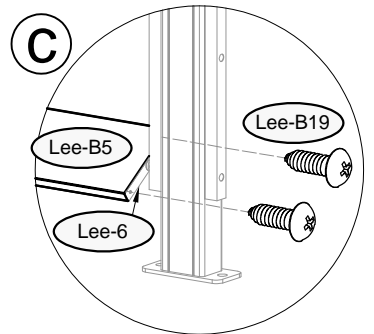

CZ - BOČNÍ LAMELOVÁ STĚNA
SK - BOČNÁ LAMELOVÁ STENA
HU - OLDALSÓ LAMELLA FAL
PL - ŚCIANA LAMELOWA BOCZNA

CZ - montážní návod
SK - montážny návod
HU - telepítési utasítások
PL - instrukcje montażu

NO.	IMAGE	mm	QTY	NO.	IMAGE	mm	QTY
Lee-1		1842	x4	VA-43		20x20	x8
Lee-B5		1296	x24	Lee-B16		ST4.8x16	x26
Lee-6		137.5	x24	Lee-B17		M8x70	x2
Lee-6a		120	x24	Lee-B18		ST4x14	x6
Lee-7		1812	x2	Lee-B19		ST4x10	x96
Ra-10		128	x1	Lee-B20		M5x15	x24
Ra-10a		70	x1	Lee-B21		M5	x24
Ra-11		2195	x1				

	 Lee-B5 x24	 Lee-6a x24	 Lee-B19 x48	
--	---	---	--	--

2	 Ra-11 x1	 Lee-1 x2	 Lee-B16 x12
----------	---	---	--

<p>3</p>	 <p>Ra-10 x1</p>	 <p>Lee-B18 x4</p>	
----------	---	---	--

4	 Lee-1 x2	 Lee-B16 x12
----------	---	--

<p>5</p>	 <p>Ra-10a x1</p>	 <p>Lee-B18 x2</p>	 <p>Lee-B16 x2</p>	 <p>Lee-B17 x2</p>
-----------------	--	---	---	---

6	 Lee-6 x1	 Lee-B19 x2
----------	---	---

7	 Lee-6 x11	 Lee-B19 x22	
----------	--	--	--

8	 Lee-6 x1	 Lee-B19 x2	
----------	---	---	--

9	 Lee-6 x11	 Lee-B19 x22	
---	--	--	--

<p>10</p>	 <p>Lee-7 x2</p>	 <p>Lee-B20 x24</p>	 <p>Lee-B21 x24</p>	
-----------	---	--	--	--