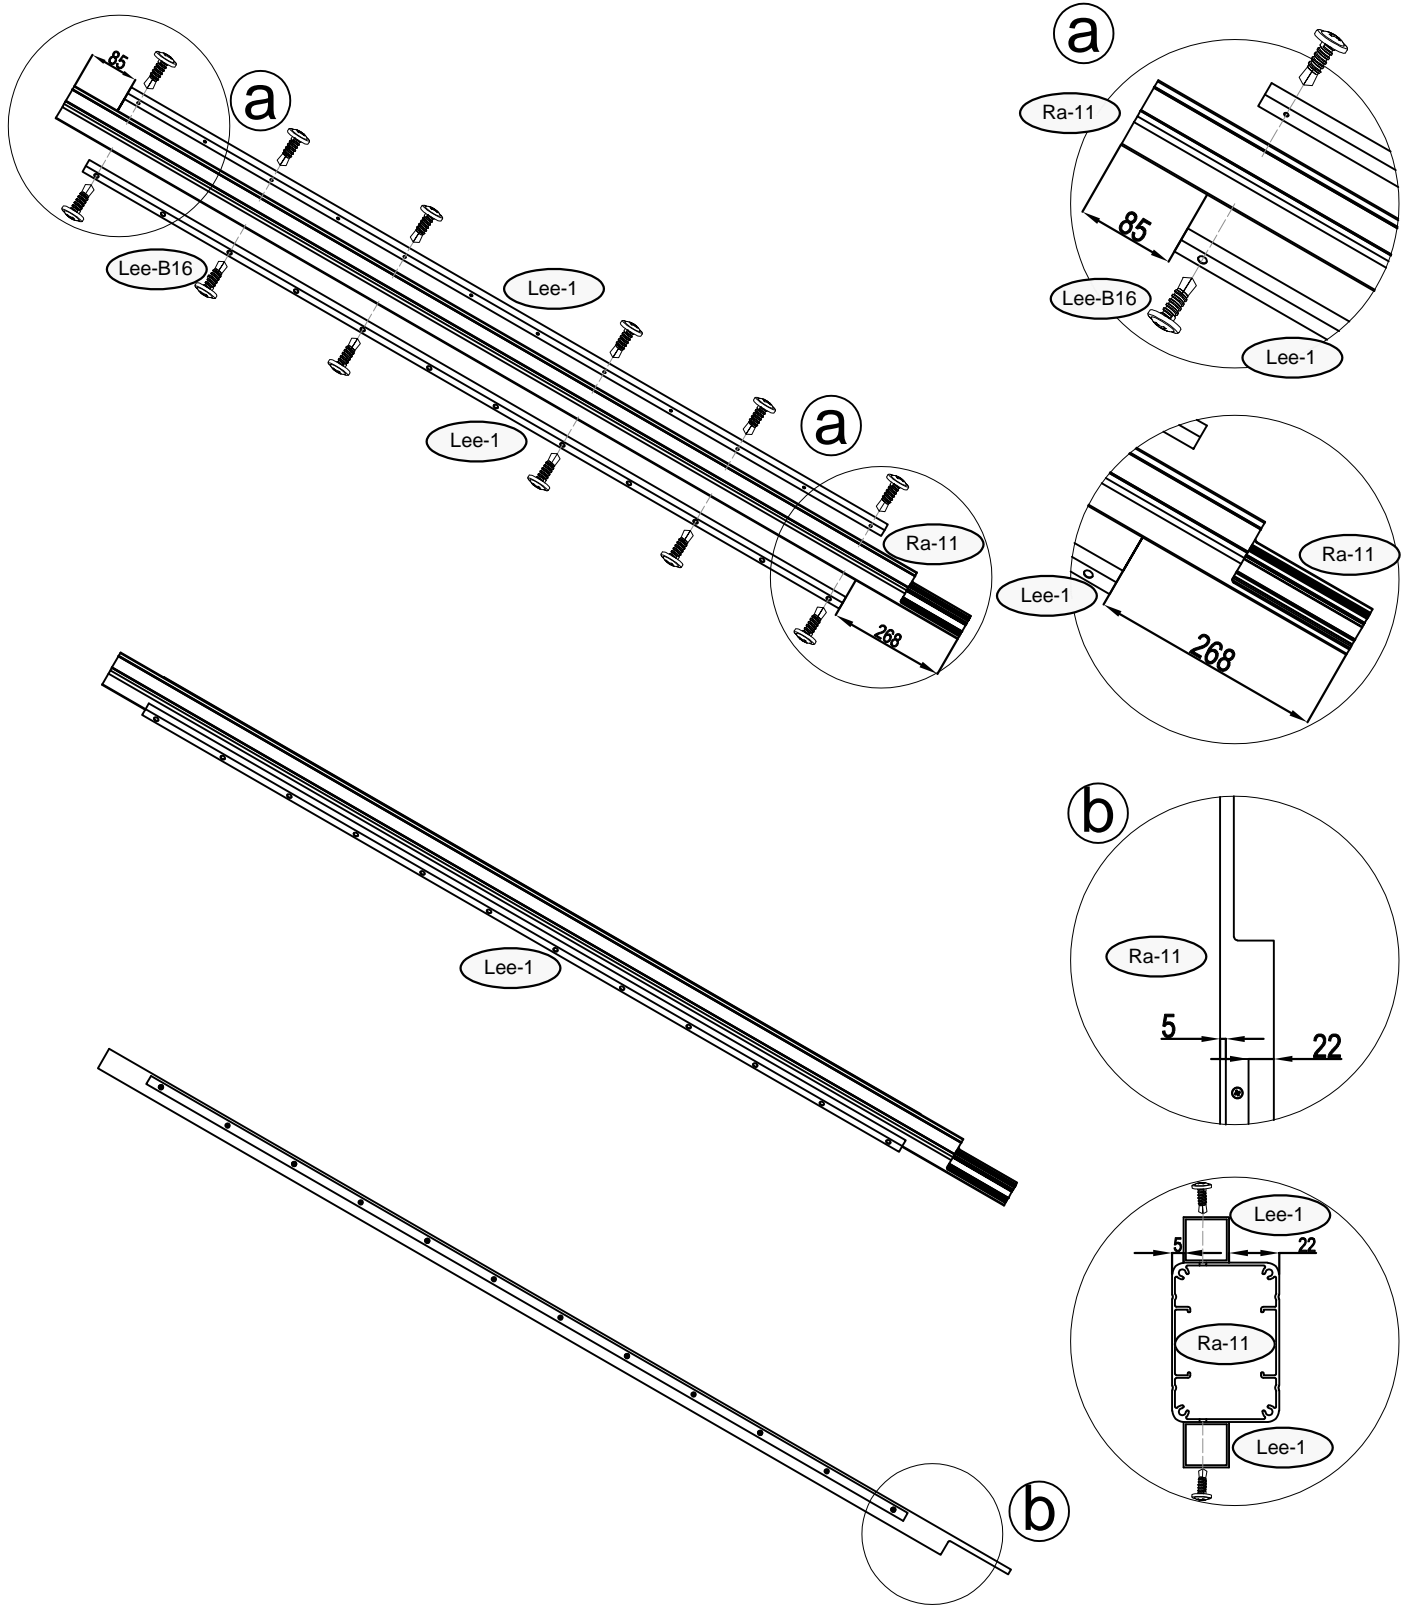

CZ - BOČNÍ LAMELOVÁ STĚNA
SK - BOČNÁ LAMELOVÁ STENA
HU - OLDALSÓ LAMELLA FAL
PL - ŚCIANA LAMELOWA BOCZNA

CZ - montážní návod
SK - montážny návod
HU - telepítési utasítások
PL - instrukcje montażu

NO.	IMAGE	mm	QTY	NO.	IMAGE	mm	QTY
Lee-1		1842	x4	VA-43		20x20	x8
Lee-B5		1296	x24	Lee-B16		ST4.8x16	x26
Lee-6		137.5	x24	Lee-B17		M8x70	x2
Lee-6a		120	x24	Lee-B18		ST4x14	x6
Lee-7		1812	x2	Lee-B19		ST4x10	x96
Ra-10		128	x1	Lee-B20		M5x15	x24
Ra-10a		70	x1	Lee-B21		M5	x24
Ra-11		2195	x1				

NO.

- číslo dílu
- číslo dielu
- alkatrészsorszám
- numer części

QTY

- množství
- množstvo
- összeg
- ilość

IMAGE

- položka
- položka
- tétel
- przedmiot

MM

- délka dílu
- dĺžka dielu
- az alkatrész hossza
- długość części

	 Lee-B5 x24	 Lee-6a x24	 Lee-B19 x48	
--	---	---	--	--

2	 Ra-11 x1	 Lee-1 x2	 Lee-B16 x12
----------	---	---	--

<p>3</p>	 <p>Ra-10 x1</p>	 <p>Lee-B18 x4</p>	
----------	---	---	--

4	 Lee-1 x2	 Lee-B16 x12
----------	---	--

8	 Lee-6 x1	 Lee-B19 x2	
----------	---	---	--

9	 Lee-6 x11	 Lee-B19 x22	
---	--	--	--

<p>10</p>	 <p>Lee-7 x2</p>	 <p>Lee-B20 x24</p>	 <p>Lee-B21 x24</p>	
-----------	---	--	--	--