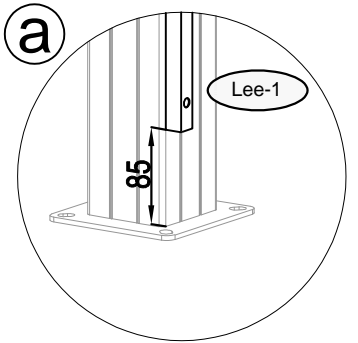

CZ - BOČNÍ LAMELOVÁ STĚNA
SK - BOČNÁ LAMELOVÁ STENA
HU - OLDALSÓ LAMELLA FAL
PL - ŚCIANA LAMELOWA BOCZNA

CZ - montážní návod
SK - montážny návod
HU - telepítési utasítások
PL - instrukcje montażu

NO.	IMAGE	mm	QTY	NO.	IMAGE	mm	QTY
Lee-1		1842	x4	VA-43		20x20	x8
Lee-B5		1296	x24	Lee-B16		ST4.8x16	x26
Lee-6		137.5	x24	Lee-B17		M8x70	x2
Lee-6a		120	x24	Lee-B18		ST4x14	x6
Lee-7		1812	x2	Lee-B19		ST4x10	x96
Ra-10		128	x1	Lee-B20		M5x15	x24
Ra-10a		70	x1	Lee-B21		M5	x24
Ra-11		2195	x1				

	 Lee-B5 x24	 Lee-6a x24	 Lee-B19 x48	
--	---	---	--	--

2	 Ra-11 x1	 Lee-1 x2	 Lee-B16 x12
----------	---	---	--

<p>3</p>	 <p>Ra-10 x1</p>	 <p>Lee-B18 x4</p>	
----------	---	---	--

4	 Lee-1 x2	 Lee-B16 x12
----------	---	--

<p>5</p>	 <p>Ra-10a x1</p>	 <p>Lee-B18 x2</p>	 <p>Lee-B16 x2</p>	 <p>Lee-B17 x2</p>
-----------------	--	---	---	---

6	 Lee-6 x1	 Lee-B19 x2
----------	---	---

7	 Lee-6 x11	 Lee-B19 x22	
----------	--	--	--