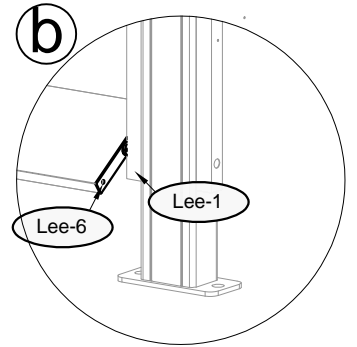

CZ - BOČNÍ LAMELOVÁ STĚNA
SK - BOČNÁ LAMELOVÁ STENA
HU - OLDALSÓ LAMELLA FAL
PL - ŚCIANA LAMELOWA BOCZNA

CZ - montážní návod
SK - montážny návod
HU - telepítési utasítások
PL - instrukcje montażu

NO.	IMAGE	mm	QTY	NO.	IMAGE	mm	QTY
Lee-1		1842	x4	VA-43		20x20	x8
Lee-B5		1296	x24	Lee-B16		ST4.8x16	x26
Lee-6		137.5	x24	Lee-B17		M8x70	x2
Lee-6a		120	x24	Lee-B18		ST4x14	x6
Lee-7		1812	x2	Lee-B19		ST4x10	x96
Ra-10		128	x1	Lee-B20		M5x15	x24
Ra-10a		70	x1	Lee-B21		M5	x24
Ra-11		2195	x1				

	 Lee-B5 x24	 Lee-6a x24	 Lee-B19 x48	
--	---	---	--	--

2	 Ra-11 x1	 Lee-1 x2	 Lee-B16 x12
----------	---	---	--

<p>3</p>	 <p>Ra-10 x1</p>	 <p>Lee-B18 x4</p>	
----------	---	---	--

4	 Lee-1 x2	 Lee-B16 x12
----------	---	--

<p>5</p>	 <p>Ra-10a x1</p>	 <p>Lee-B18 x2</p>	 <p>Lee-B16 x2</p>	 <p>Lee-B17 x2</p>
-----------------	--	---	---	---

6	 Lee-6 x1	 Lee-B19 x2
----------	---	---

7	 Lee-6 x11	 Lee-B19 x22	
----------	--	--	--