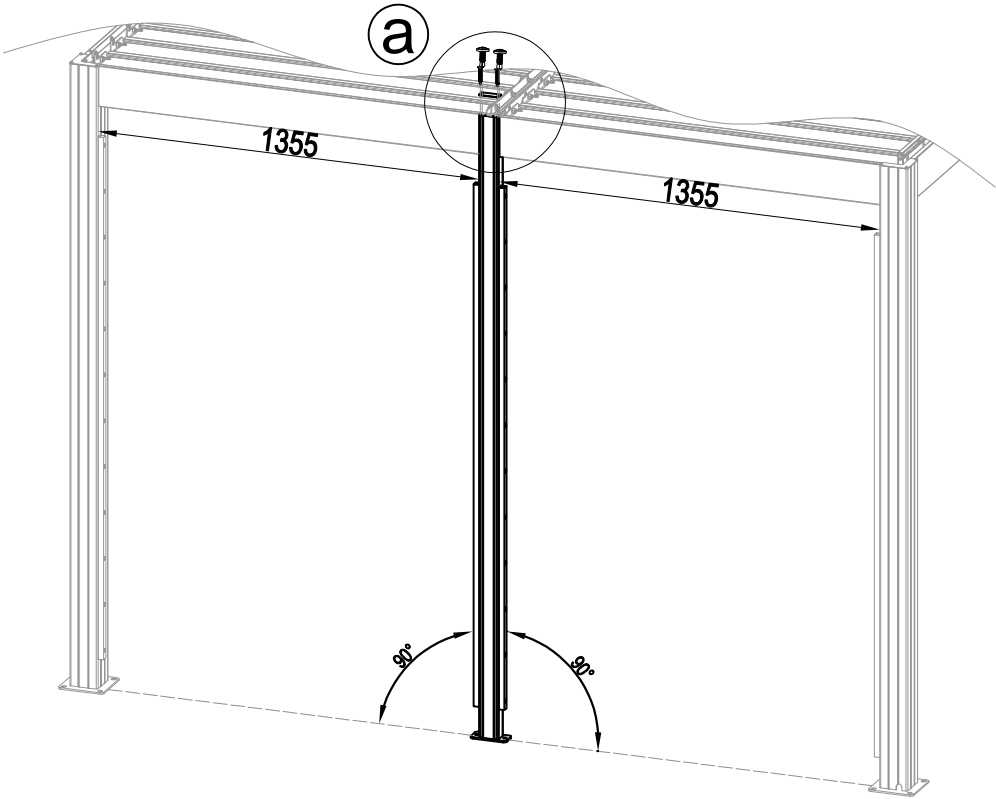

CZ - BOČNÍ LAMELOVÁ STĚNA
SK - BOČNÁ LAMELOVÁ STENA
HU - OLDALSÓ LAMELLA FAL
PL - ŚCIANA LAMELOWA BOCZNA

CZ - montážní návod
SK - montážny návod
HU - telepítési utasítások
PL - instrukcje montażu

NO.	IMAGE	mm	QTY	NO.	IMAGE	mm	QTY
Lee-1		1842	x4	VA-43		20x20	x8
Lee-B5		1296	x24	Lee-B16		ST4.8x16	x26
Lee-6		137.5	x24	Lee-B17		M8x70	x2
Lee-6a		120	x24	Lee-B18		ST4x14	x6
Lee-7		1812	x2	Lee-B19		ST4x10	x96
Ra-10		128	x1	Lee-B20		M5x15	x24
Ra-10a		70	x1	Lee-B21		M5	x24
Ra-11		2195	x1				

	 Lee-B5 x24	 Lee-6a x24	 Lee-B19 x48	
--	---	---	--	--

2	 Ra-11 x1	 Lee-1 x2	 Lee-B16 x12
----------	---	---	--

<p>3</p>	 <p>Ra-10 x1</p>	 <p>Lee-B18 x4</p>	
----------	---	---	--

4	 Lee-1 x2	 Lee-B16 x12
----------	---	--

<p>5</p>	 <p>Ra-10a x1</p>	 <p>Lee-B18 x2</p>	 <p>Lee-B16 x2</p>	 <p>Lee-B17 x2</p>
-----------------	--	---	---	---

6	 Lee-6 x1	 Lee-B19 x2
----------	---	---

7	 Lee-6 x11	 Lee-B19 x22	
----------	--	--	--

8	 Lee-6 x1	 Lee-B19 x2	
----------	---	---	--

9	 Lee-6 x11	 Lee-B19 x22	
---	--	--	--

<p>10</p>	 <p>Lee-7 x2</p>	 <p>Lee-B20 x24</p>	 <p>Lee-B21 x24</p>	
-----------	---	--	--	--