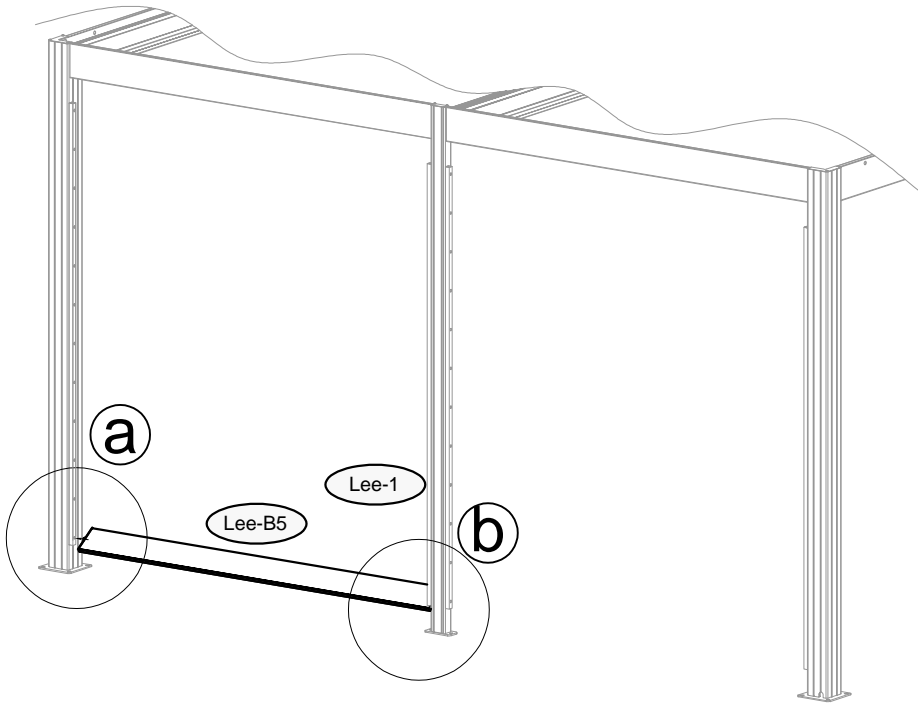

CZ - BOČNÍ LAMELOVÁ STĚNA
SK - BOČNÁ LAMELOVÁ STENA
HU - OLDALSÓ LAMELLA FAL
PL - ŚCIANA LAMELOWA BOCZNA

CZ - montážní návod
SK - montážny návod
HU - telepítési utasítások
PL - instrukcje montażu

NO.	IMAGE	mm	QTY	NO.	IMAGE	mm	QTY
Lee-1		1842	x4	VA-43		20x20	x8
Lee-B5		1296	x24	Lee-B16		ST4.8x16	x26
Lee-6		137.5	x24	Lee-B17		M8x70	x2
Lee-6a		120	x24	Lee-B18		ST4x14	x6
Lee-7		1812	x2	Lee-B19		ST4x10	x96
Ra-10		128	x1	Lee-B20		M5x15	x24
Ra-10a		70	x1	Lee-B21		M5	x24
Ra-11		2195	x1				

	 Lee-B5 x24	 Lee-6a x24	 Lee-B19 x48	
--	---	---	--	--

2	 Ra-11 x1	 Lee-1 x2	 Lee-B16 x12
----------	---	---	--

<p>3</p>	 <p>Ra-10 x1</p>	 <p>Lee-B18 x4</p>	
----------	---	---	--

4	 Lee-1 x2	 Lee-B16 x12
----------	---	--

<p>5</p>	 <p>Ra-10a x1</p>	 <p>Lee-B18 x2</p>	 <p>Lee-B16 x2</p>	 <p>Lee-B17 x2</p>
-----------------	--	---	---	---

6	 Lee-6 x1	 Lee-B19 x2
----------	---	---

7	 Lee-6 x11	 Lee-B19 x22	
----------	--	--	--