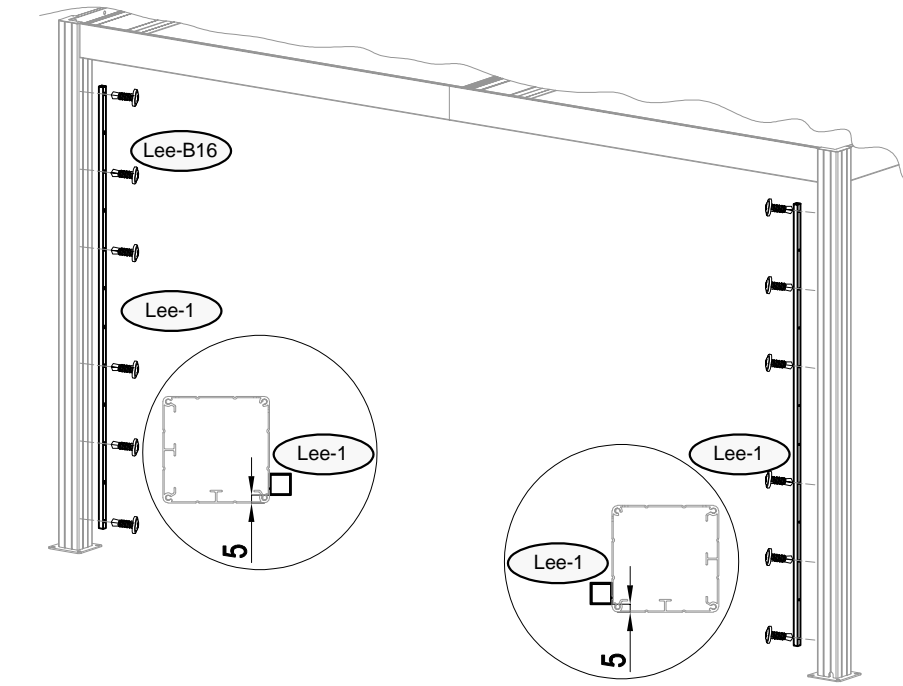

CZ - BOČNÍ LAMELOVÁ STĚNA
SK - BOČNÁ LAMELOVÁ STENA
HU - OLDALSÓ LAMELLA FAL
PL - ŚCIANA LAMELOWA BOCZNA

CZ - montážní návod
SK - montážny návod
HU - telepítési utasítások
PL - instrukcje montażu

NO.	IMAGE	mm	QTY	NO.	IMAGE	mm	QTY
Lee-1		1842	x4	VA-43		20x20	x8
Lee-B5		1296	x24	Lee-B16		ST4.8x16	x26
Lee-6		137.5	x24	Lee-B17		M8x70	x2
Lee-6a		120	x24	Lee-B18		ST4x14	x6
Lee-7		1812	x2	Lee-B19		ST4x10	x96
Ra-10		128	x1	Lee-B20		M5x15	x24
Ra-10a		70	x1	Lee-B21		M5	x24
Ra-11		2195	x1				

	 Lee-B5 x24	 Lee-6a x24	 Lee-B19 x48	
--	---	---	--	--

2	 Ra-11 x1	 Lee-1 x2	 Lee-B16 x12
----------	---	---	--

<p>3</p>	 <p>Ra-10 x1</p>	 <p>Lee-B18 x4</p>	
----------	---	---	--

4	 Lee-1 x2	 Lee-B16 x12
----------	---	--

<p>5</p>	 <p>Ra-10a x1</p>	 <p>Lee-B18 x2</p>	 <p>Lee-B16 x2</p>	 <p>Lee-B17 x2</p>
-----------------	--	---	---	---

6	 Lee-6 x1	 Lee-B19 x2
----------	---	---

7	 Lee-6 x11	 Lee-B19 x22	
----------	--	--	--

8	 Lee-6 x1	 Lee-B19 x2	
----------	---	---	--

9	 Lee-6 x11	 Lee-B19 x22	
---	--	--	--

<p>10</p>	 <p>Lee-7 x2</p>	 <p>Lee-B20 x24</p>	 <p>Lee-B21 x24</p>	
-----------	---	--	--	--