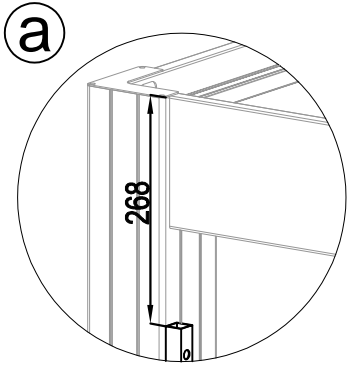

CZ - BOČNÍ LAMELOVÁ STĚNA
SK - BOČNÁ LAMELOVÁ STENA
HU - OLDALSÓ LAMELLA FAL
PL - ŚCIANA LAMELOWA BOCZNA

CZ - montážní návod
SK - montážny návod
HU - telepítési utasítások
PL - instrukcje montażu

NO.	IMAGE	mm	QTY	NO.	IMAGE	mm	QTY
Lee-1		1842	x4	VA-43		20x20	x8
Lee-B5		1296	x24	Lee-B16		ST4.8x16	x26
Lee-6		137.5	x24	Lee-B17		M8x70	x2
Lee-6a		120	x24	Lee-B18		ST4x14	x6
Lee-7		1812	x2	Lee-B19		ST4x10	x96
Ra-10		128	x1	Lee-B20		M5x15	x24
Ra-10a		70	x1	Lee-B21		M5	x24
Ra-11		2195	x1				

	 Lee-B5 x24	 Lee-6a x24	 Lee-B19 x48	
--	---	---	--	--

2	 Ra-11 x1	 Lee-1 x2	 Lee-B16 x12
----------	---	---	--

<p>3</p>	 <p>Ra-10 x1</p>	 <p>Lee-B18 x4</p>	
----------	---	---	--

4	 Lee-1 x2	 Lee-B16 x12
----------	---	--