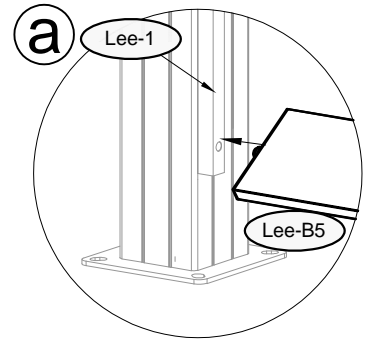

CZ - BOČNÍ LAMELOVÁ STĚNA
SK - BOČNÁ LAMELOVÁ STENA
HU - OLDALSÓ LAMELLA FAL
PL - ŚCIANA LAMELOWA BOCZNA

CZ - montážní návod
SK - montážny návod
HU - telepítési utasítások
PL - instrukcje montażu

NO.	IMAGE	mm	QTY	NO.	IMAGE	mm	QTY
Lee-1		1842	x4	VA-43		20x20	x8
Lee-B5		1296	x24	Lee-B16		ST4.8x16	x26
Lee-6		137.5	x24	Lee-B17		M8x70	x2
Lee-6a		120	x24	Lee-B18		ST4x14	x6
Lee-7		1812	x2	Lee-B19		ST4x10	x96
Ra-10		128	x1	Lee-B20		M5x15	x24
Ra-10a		70	x1	Lee-B21		M5	x24
Ra-11		2195	x1				

	 Lee-B5 x24	 Lee-6a x24	 Lee-B19 x48	
--	---	---	--	--

2	 Ra-11 x1	 Lee-1 x2	 Lee-B16 x12
----------	---	---	--

<p>3</p>	 <p>Ra-10 x1</p>	 <p>Lee-B18 x4</p>	
----------	---	---	--

4	 Lee-1 x2	 Lee-B16 x12
----------	---	--

<p>5</p>	 <p>Ra-10a x1</p>	 <p>Lee-B18 x2</p>	 <p>Lee-B16 x2</p>	 <p>Lee-B17 x2</p>
-----------------	--	---	---	---

6	 Lee-6 x1	 Lee-B19 x2
----------	---	---

7	 Lee-6 x11	 Lee-B19 x22	
----------	--	--	--