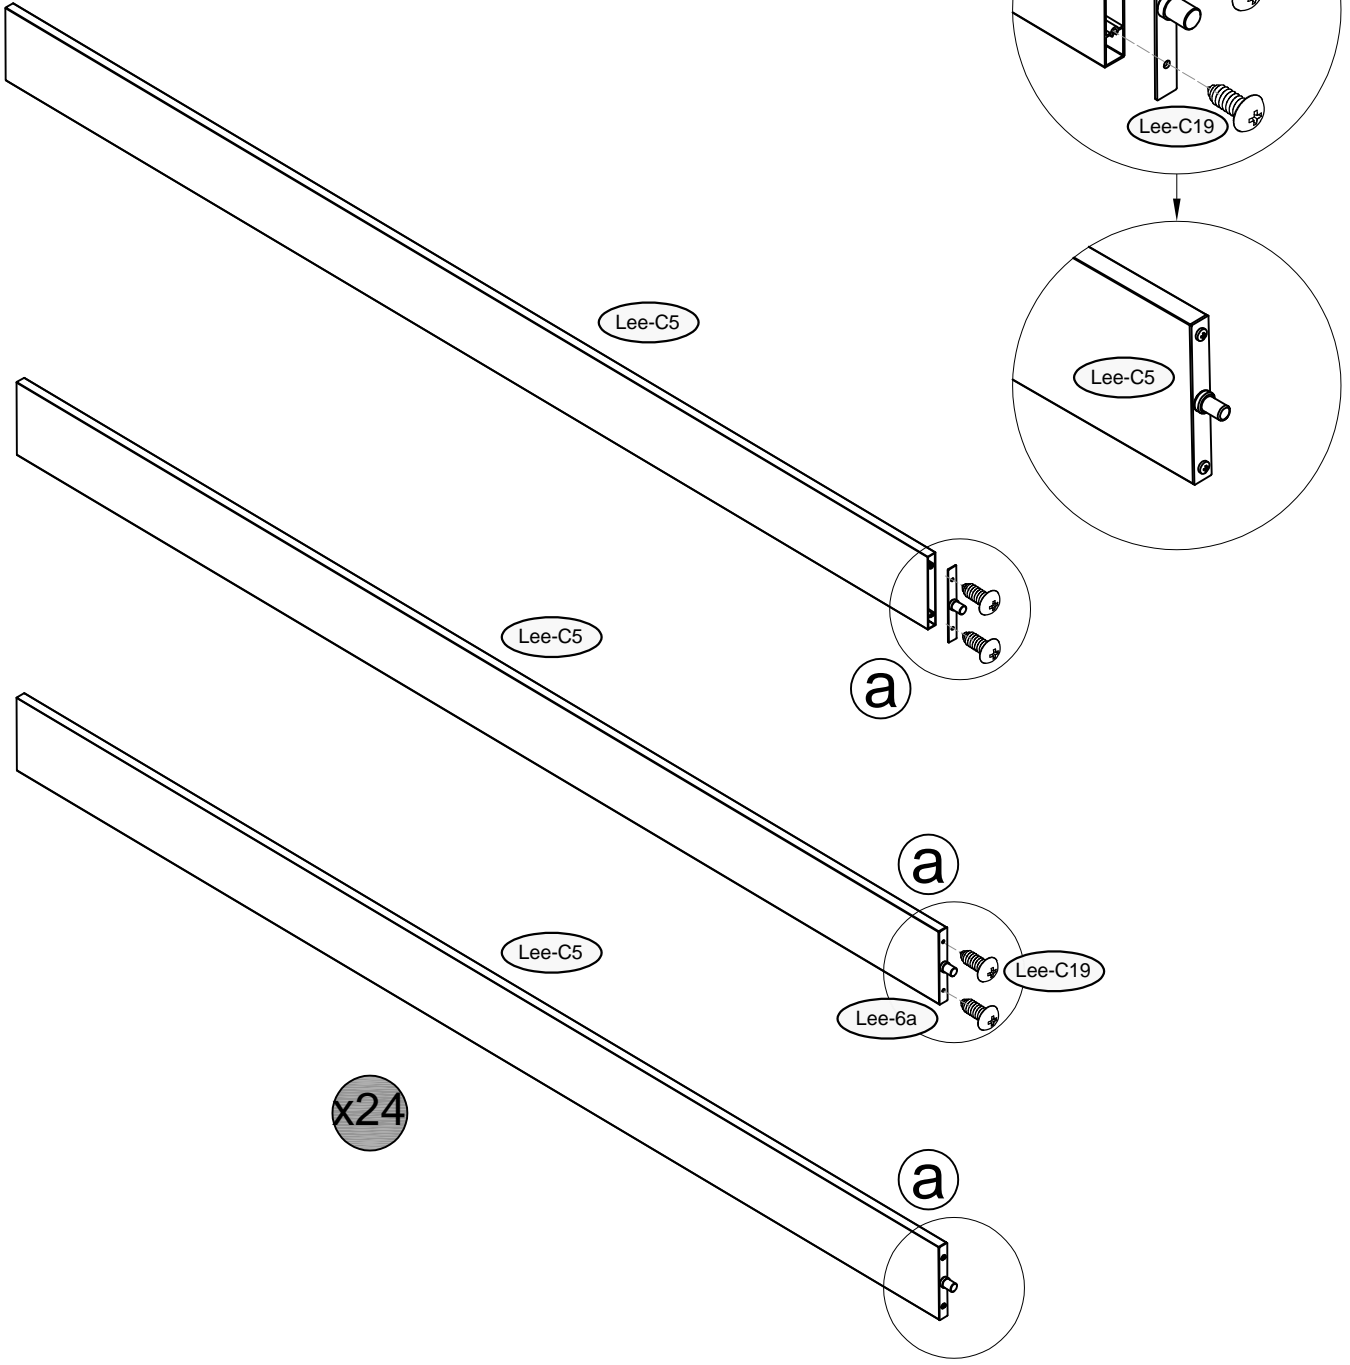

**CZ - BOČNÍ LAMELOVÁ STĚNA**  
**SK - BOČNÁ LAMELOVÁ STENA**  
**HU - OLDALSÓ LAMELLA FAL**  
**PL - ŚCIANA LAMELOWA BOCZNA**

CZ - montážní návod  
SK - montážny návod  
HU - telepítési utasítások  
PL - instrukcje montażu

	 Lee-C5 x24	 Lee-6a x24	 Lee-C19 x48	
--	---	---	--	--

x24

<b>2</b>	 Ra-11 x1	 Lee-1 x2	 Lee-C16 x12
----------	---	---	--

<p><b>3</b></p>	 <p>Ra-10 x1</p>	 <p>Lee-C18 x4</p>	
-----------------	---	---	--

<b>4</b>	 Lee-1 x2	 Lee-C16 x12
----------	---	--

5	 Ra-10a x1	 Lee-C18 x2	 Lee-C16 x2	 Lee-C17 x2
---	--	---	---	---

<p><b>6</b></p>	 <p>Lee-6 x1</p>	 <p>Lee-C19 x2</p>	
-----------------	---	---	--

<b>7</b>	 Lee-6 x11	 Lee-C19 x22	
----------	--	--	--

<b>8</b>	 Lee-6 x1	 Lee-C19 x2	
----------	---	---	--

9	 Lee-6 x11	 Lee-C19 x22	
---	--	--	--

<p><b>10</b></p>	 <p>Lee-7 x2</p>	 <p>Lee-C20 x24</p>	 <p>Lee-C21 x24</p>	
------------------	---	--	--	--