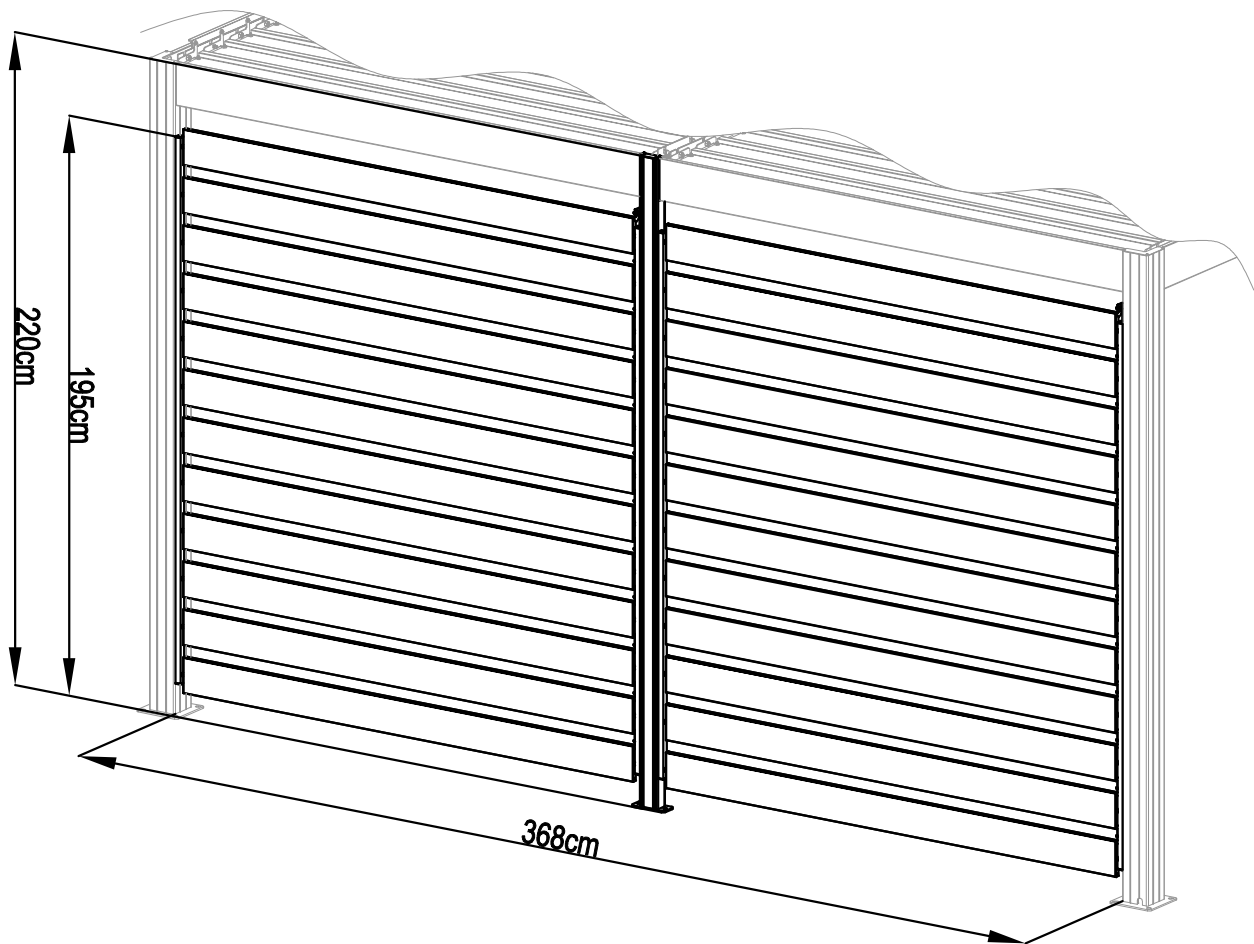

**CZ - BOČNÍ LAMELOVÁ STĚNA**  
**SK - BOČNÁ LAMELOVÁ STENA**  
**HU - OLDALSÓ LAMELLA FAL**  
**PL - ŚCIANA LAMELOWA BOCZNA**

CZ - montážní návod  
SK - montážny návod  
HU - telepítési utasítások  
PL - instrukcje montażu

NO.	IMAGE	mm	QTY	NO.	IMAGE	mm	QTY
Lee-1		1842	x4	VA-43		20x20	x8
Lee-C5		1749	x24	Lee-C16		ST4.8x16	x26
Lee-6		137.5	x24	Lee-C17		M8x70	x2
Lee-6a		120	x24	Lee-C18		ST4x14	x6
Lee-7		1812	x2	Lee-C19		ST4x10	x96
Ra-10		128	x1	Lee-C20		M5x15	x24
Ra-10a		70	x1	Lee-C21		M5	x24
Ra-11		2195	x1				