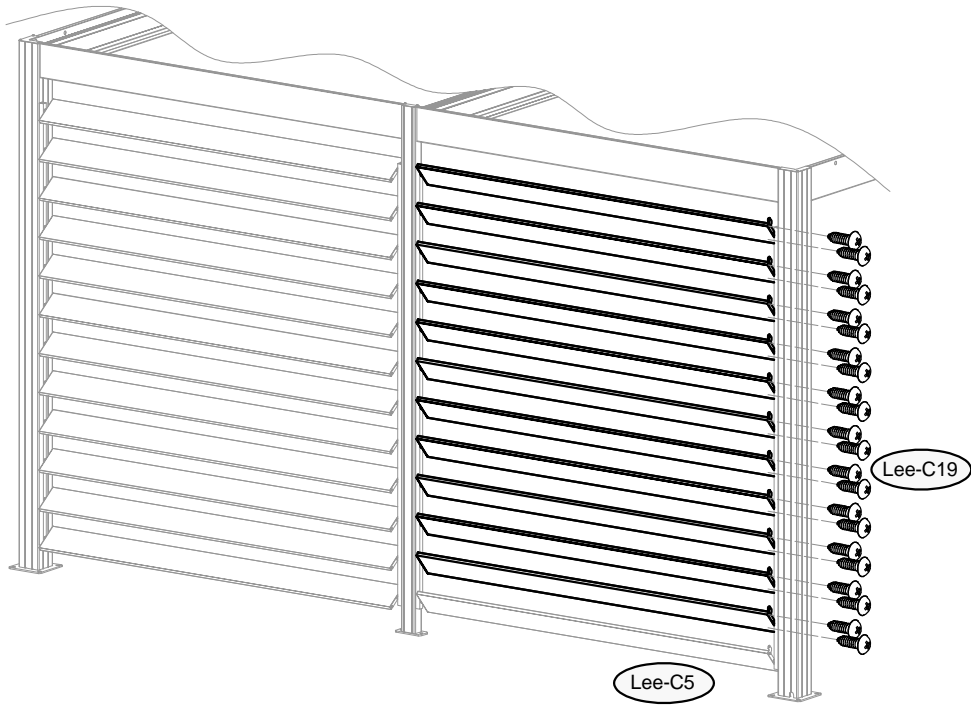

**CZ - BOČNÍ LAMELOVÁ STĚNA**  
**SK - BOČNÁ LAMELOVÁ STENA**  
**HU - OLDALSÓ LAMELLA FAL**  
**PL - ŚCIANA LAMELOWA BOCZNA**

CZ - montážní návod  
SK - montážny návod  
HU - telepítési utasítások  
PL - instrukcje montażu

<b>4</b>	 Lee-1 x2	 Lee-C16 x12
----------	---	--

5	 Ra-10a x1	 Lee-C18 x2	 Lee-C16 x2	 Lee-C17 x2
---	--	---	---	---

<p><b>6</b></p>	 <p>Lee-6 x1</p>	 <p>Lee-C19 x2</p>	
-----------------	---	---	--

<b>7</b>	 Lee-6 x11	 Lee-C19 x22	
----------	--	--	--

<b>8</b>	 Lee-6 x1	 Lee-C19 x2	
----------	---	---	--

9	 Lee-6 x11	 Lee-C19 x22	
---	--	--	--

<p><b>10</b></p>	 <p>Lee-7 x2</p>	 <p>Lee-C20 x24</p>	 <p>Lee-C21 x24</p>	
------------------	---	--	--	--