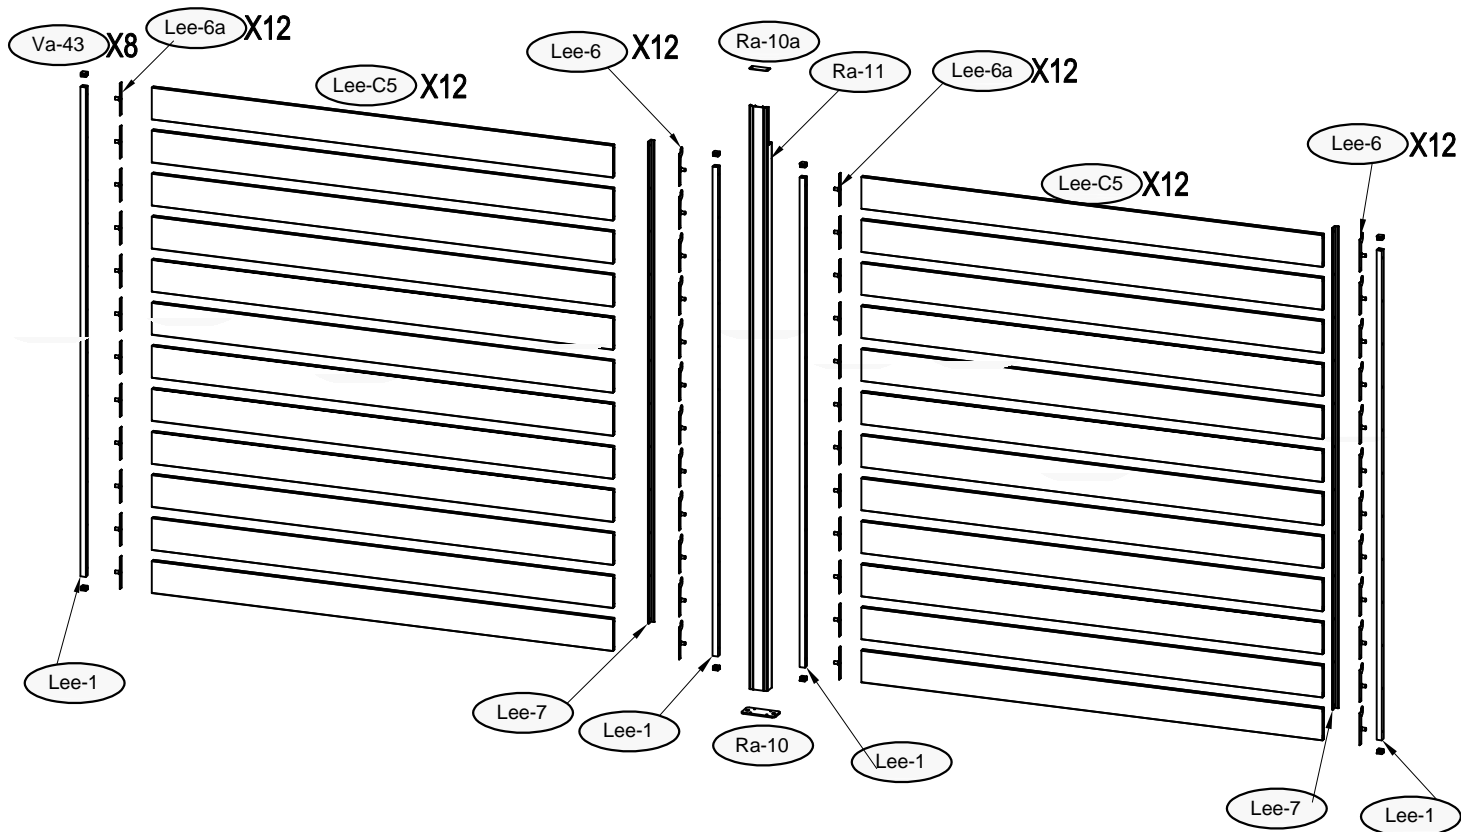

**CZ - BOČNÍ LAMELOVÁ STĚNA**  
**SK - BOČNÁ LAMELOVÁ STENA**  
**HU - OLDALSÓ LAMELLA FAL**  
**PL - ŚCIANA LAMELOWA BOCZNA**

CZ - montážní návod  
SK - montážny návod  
HU - telepítési utasítások  
PL - instrukcje montażu

NO.	IMAGE	mm	QTY	NO.	IMAGE	mm	QTY
Lee-1		1842	x4	VA-43		20x20	x8
Lee-C5		1749	x24	Lee-C16		ST4.8x16	x26
Lee-6		137.5	x24	Lee-C17		M8x70	x2
Lee-6a		120	x24	Lee-C18		ST4x14	x6
Lee-7		1812	x2	Lee-C19		ST4x10	x96
Ra-10		128	x1	Lee-C20		M5x15	x24
Ra-10a		70	x1	Lee-C21		M5	x24
Ra-11		2195	x1				

	 Lee-C5 x24	 Lee-6a x24	 Lee-C19 x48	
--	---	---	--	--

x24

<b>2</b>	 Ra-11 x1	 Lee-1 x2	 Lee-C16 x12
----------	---	---	--

<p><b>3</b></p>	 <p>Ra-10 x1</p>	 <p>Lee-C18 x4</p>	
-----------------	---	---	--

<b>8</b>	 Lee-6 x1	 Lee-C19 x2	
----------	---	---	--

9	 Lee-6 x11	 Lee-C19 x22	
---	--	--	--

<p><b>10</b></p>	 <p>Lee-7 x2</p>	 <p>Lee-C20 x24</p>	 <p>Lee-C21 x24</p>	
------------------	---	--	--	--