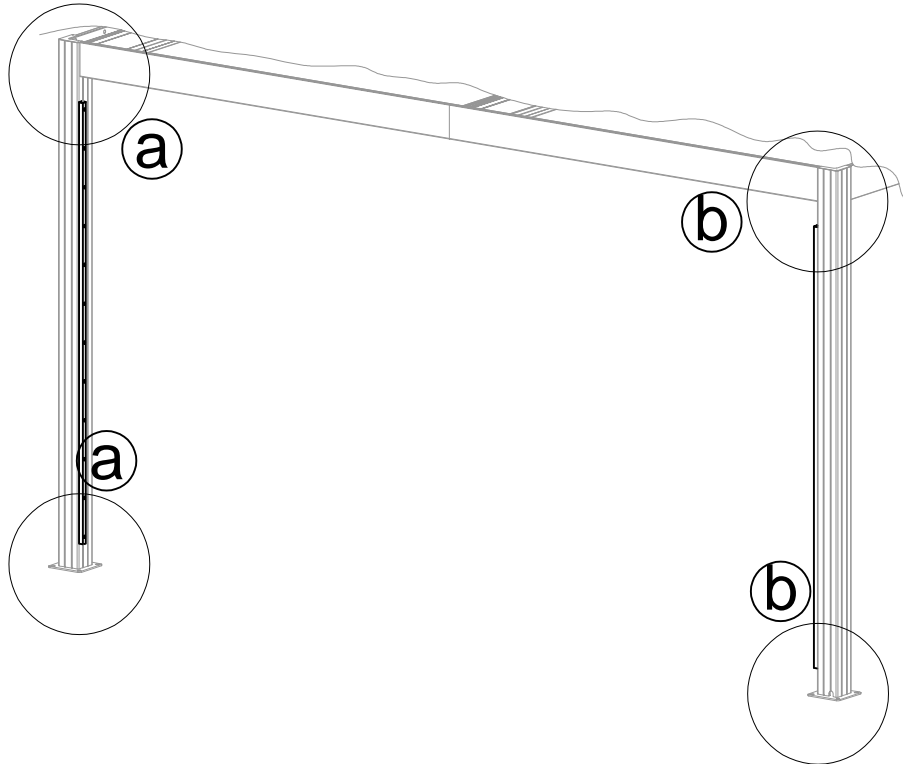

**CZ - BOČNÍ LAMELOVÁ STĚNA**  
**SK - BOČNÁ LAMELOVÁ STENA**  
**HU - OLDALSÓ LAMELLA FAL**  
**PL - ŚCIANA LAMELOWA BOCZNA**

CZ - montážní návod  
SK - montážny návod  
HU - telepítési utasítások  
PL - instrukcje montażu

	 Lee-C5 x24	 Lee-6a x24	 Lee-C19 x48	
--	---	---	--	--

x24

<b>2</b>	 Ra-11 x1	 Lee-1 x2	 Lee-C16 x12
----------	---	---	--

<p><b>3</b></p>	 <p>Ra-10 x1</p>	 <p>Lee-C18 x4</p>	
-----------------	---	---	--

<b>4</b>	 Lee-1 x2	 Lee-C16 x12
----------	---	--

5	 Ra-10a x1	 Lee-C18 x2	 Lee-C16 x2	 Lee-C17 x2
---	--	---	---	---

<p><b>6</b></p>	 <p>Lee-6 x1</p>	 <p>Lee-C19 x2</p>	
-----------------	---	---	--

<b>7</b>	 Lee-6 x11	 Lee-C19 x22	
----------	--	--	--