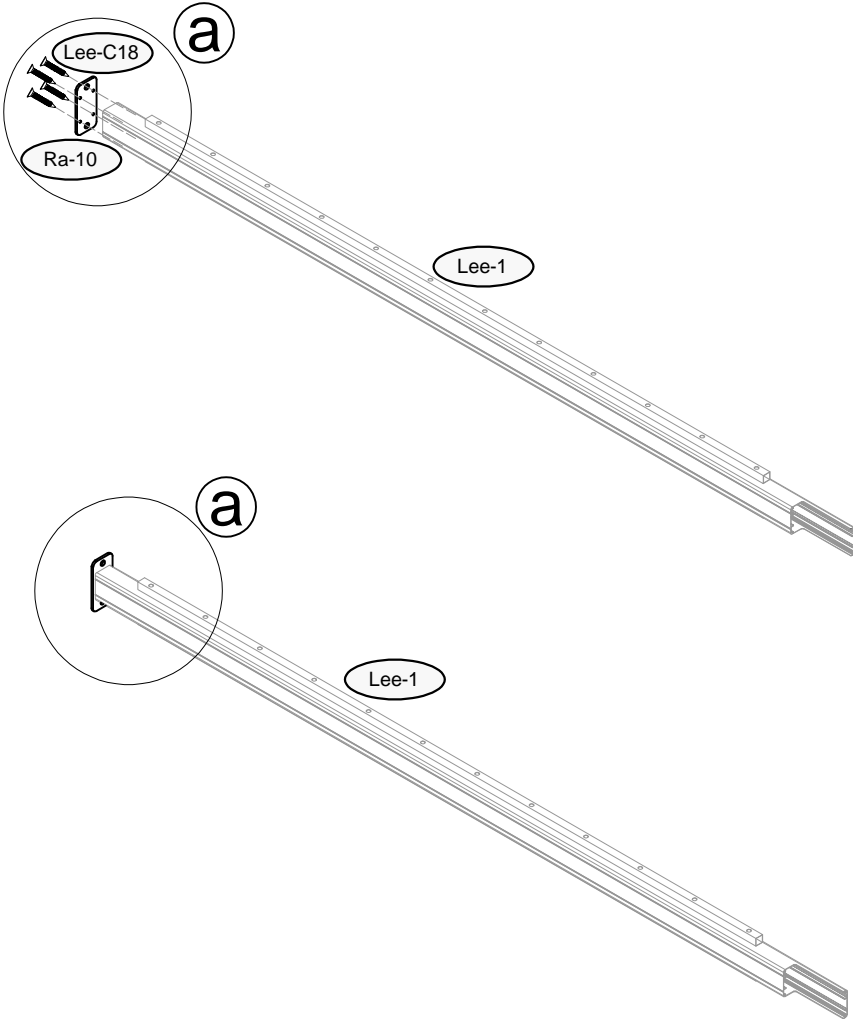

**CZ - BOČNÍ LAMELOVÁ STĚNA**  
**SK - BOČNÁ LAMELOVÁ STENA**  
**HU - OLDALSÓ LAMELLA FAL**  
**PL - ŚCIANA LAMELOWA BOCZNA**

CZ - montážní návod  
SK - montážny návod  
HU - telepítési utasítások  
PL - instrukcje montażu

	 Lee-C5 x24	 Lee-6a x24	 Lee-C19 x48	
--	---	---	--	--

x24

<b>2</b>	 Ra-11 x1	 Lee-1 x2	 Lee-C16 x12
----------	---	---	--

<p><b>3</b></p>	 <p>Ra-10 x1</p>	 <p>Lee-C18 x4</p>	
-----------------	---	---	--

<b>4</b>	 Lee-1 x2	 Lee-C16 x12
----------	---	--

5	 Ra-10a x1	 Lee-C18 x2	 Lee-C16 x2	 Lee-C17 x2
---	--	---	---	---

<p><b>6</b></p>	 <p>Lee-6 x1</p>	 <p>Lee-C19 x2</p>	
-----------------	---	---	--

<b>7</b>	 Lee-6 x11	 Lee-C19 x22	
----------	--	--	--

<b>8</b>	 Lee-6 x1	 Lee-C19 x2	
----------	---	---	--

9	 Lee-6 x11	 Lee-C19 x22	
---	--	--	--

<p><b>10</b></p>	 <p>Lee-7 x2</p>	 <p>Lee-C20 x24</p>	 <p>Lee-C21 x24</p>	
------------------	---	--	--	--