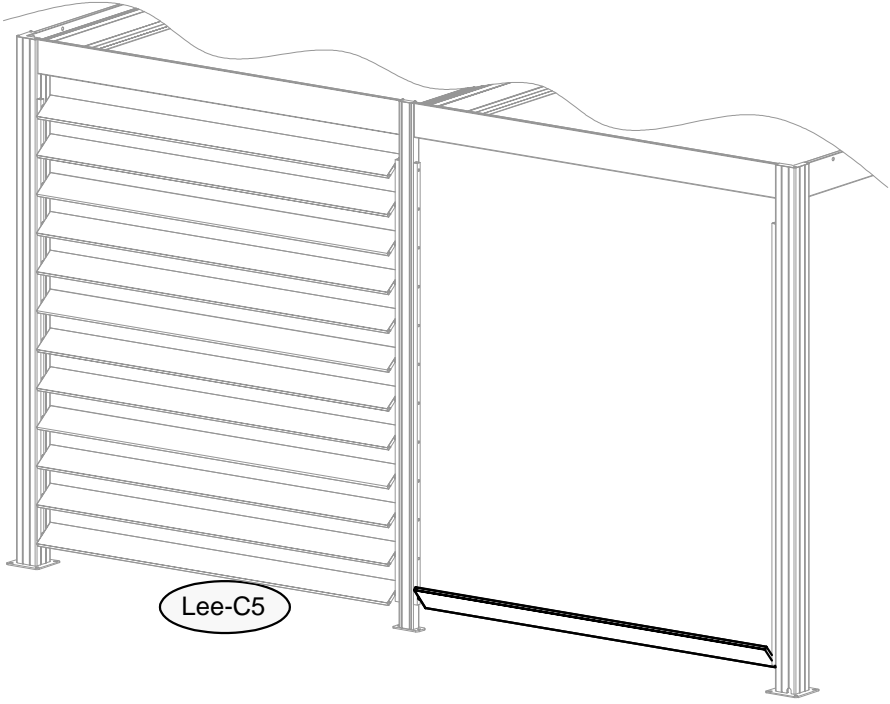

**CZ - BOČNÍ LAMELOVÁ STĚNA**  
**SK - BOČNÁ LAMELOVÁ STENA**  
**HU - OLDALSÓ LAMELLA FAL**  
**PL - ŚCIANA LAMELOWA BOCZNA**

CZ - montážní návod  
SK - montážny návod  
HU - telepítési utasítások  
PL - instrukcje montażu

<b>4</b>	 Lee-1 x2	 Lee-C16 x12
----------	---	--

5	 Ra-10a x1	 Lee-C18 x2	 Lee-C16 x2	 Lee-C17 x2
---	--	---	---	---

<p><b>6</b></p>	 <p>Lee-6 x1</p>	 <p>Lee-C19 x2</p>	
-----------------	---	---	--

<b>7</b>	 Lee-6 x11	 Lee-C19 x22	
----------	--	--	--

<b>8</b>	 Lee-6 x1	 Lee-C19 x2	
----------	---	---	--

9	 Lee-6 x11	 Lee-C19 x22	
---	--	--	--

<p><b>10</b></p>	 <p>Lee-7 x2</p>	 <p>Lee-C20 x24</p>	 <p>Lee-C21 x24</p>	
------------------	---	--	--	--